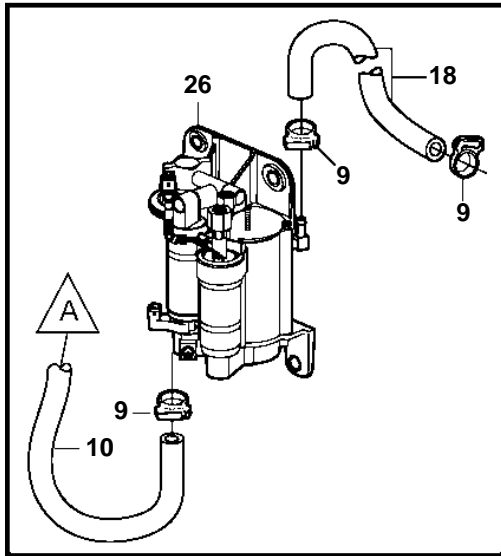

5.7GXi-A

5.7GXl-A

REF	PART NO.	QTY	DESCRIPTION	NOTES
1	3850360	1	Thermostat housing	
2	3856961	1	Thermostat	
3	3852071	1	· O-ring	
4	3852111	1	Gasket	
5	3853391	1	Screw	
6	3852649	1	Bracket	
7	3853401	1	Screw	
8	3853597	1	Elbow	
9	3852170	4	Clamp, snap	
10	3860295	1	Hose	
11	3857843	1	Hose	CUT TO LENGTH
12	3857843	1	Hose	
13	3853780	4	Clamp	
14	3858237	1	Hose	
15	3853780	1	Clamp	
16	3860400	1	Hose	
17	3852098	2	Clamp	
18	3860296	1	Hose	
19	3853850	1	Circulation pump	
20	3852477	2	Gasket	
21	3856147	2	Stud	
22	3856136	1	Screw	
23	3856137	1	Screw	
24	3860083	1	Pulley	
25	3853390	4	Screw	
26	3861355	1	Fuel pump kit	