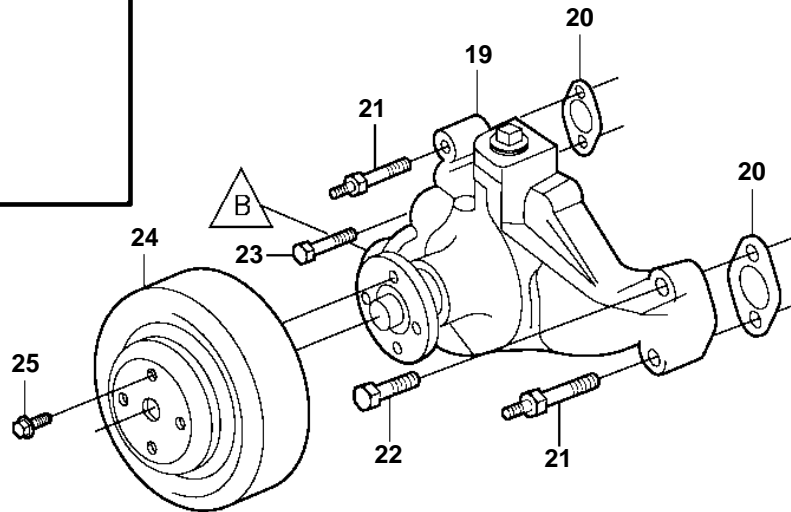

5.7GXi-A

5.7GXl-A

REF	PART NO.	QTY	DESCRIPTION	NOTES
1	3850360	1	Thermostat housing	
2	3856961	1	Thermostat	
3	3852071	1	· O-ring	
4	3852111	1	Gasket	
5	3853391	1	Screw	
6	3852649	1	Bracket	
7	3853401	1	Screw	
8	3853597	1	Elbow	
9	3852170	4	Clamp, snap	
10	3860295	1	Hose	
11	3857843	1	Hose	CUT TO LENGTH
12	3857843	1	Hose	
13	3853780	4	Clamp	
14	3858237	1	Hose	
15	3853780	1	Clamp	
16	3860400	1	Hose	
17	3852098	2	Clamp	
18	3860296	1	Hose	
19	3853850	1	Circulation pump	
20	3852477	2	Gasket	
21	3856147	2	Stud	
22	3856136	1	Screw	
23	3856137	1	Screw	
24	3860083	1	Pulley	
25	3853390	4	Screw	
26	3861355	1	Fuel pump kit	