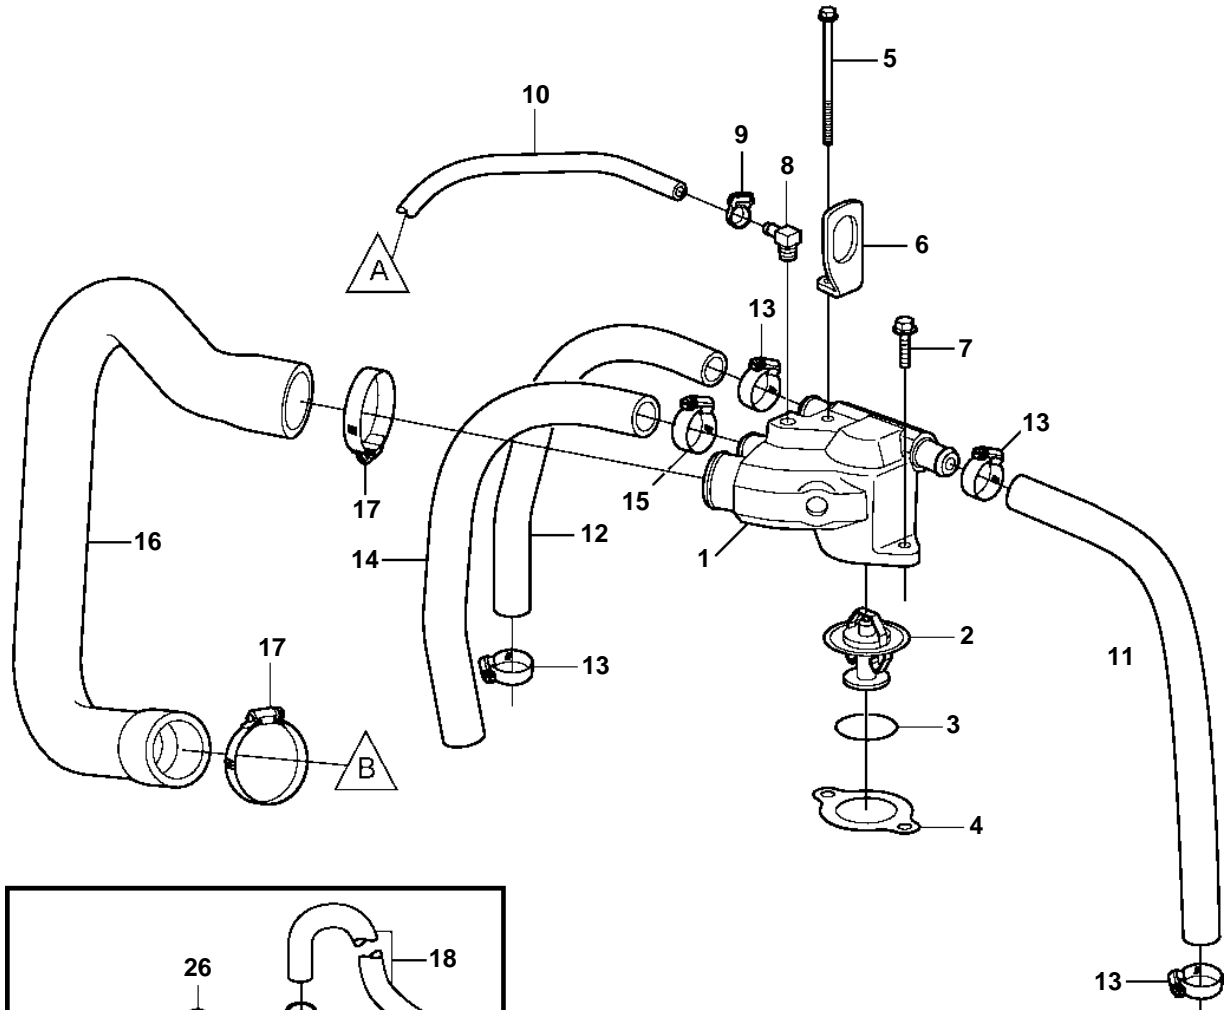

5.7GXi-A

5.7GXl-A

REF	PART NO.	QTY	DESCRIPTION	NOTES
1	3850360	1	Thermostat housing	
2	3856961	1	Thermostat	
3	3852071	1	· O-ring	
4	3852111	1	Gasket	
5	3853391	1	Screw	
6	3852649	1	Bracket	
7	3853401	1	Screw	
8	3853597	1	Elbow	
9	3852170	4	Clamp, snap	
10	3860295	1	Hose	
11	3857843	1	Hose	CUT TO LENGTH
12	3857843	1	Hose	
13	3853780	4	Clamp	
14	3858237	1	Hose	
15	3853780	1	Clamp	
16	3860400	1	Hose	
17	3852098	2	Clamp	
18	3860296	1	Hose	
19	3853850	1	Circulation pump	
20	3852477	2	Gasket	
21	3856147	2	Stud	
22	3856136	1	Screw	
23	3856137	1	Screw	
24	3860083	1	Pulley	
25	3853390	4	Screw	
26	3861355	1	Fuel pump kit	