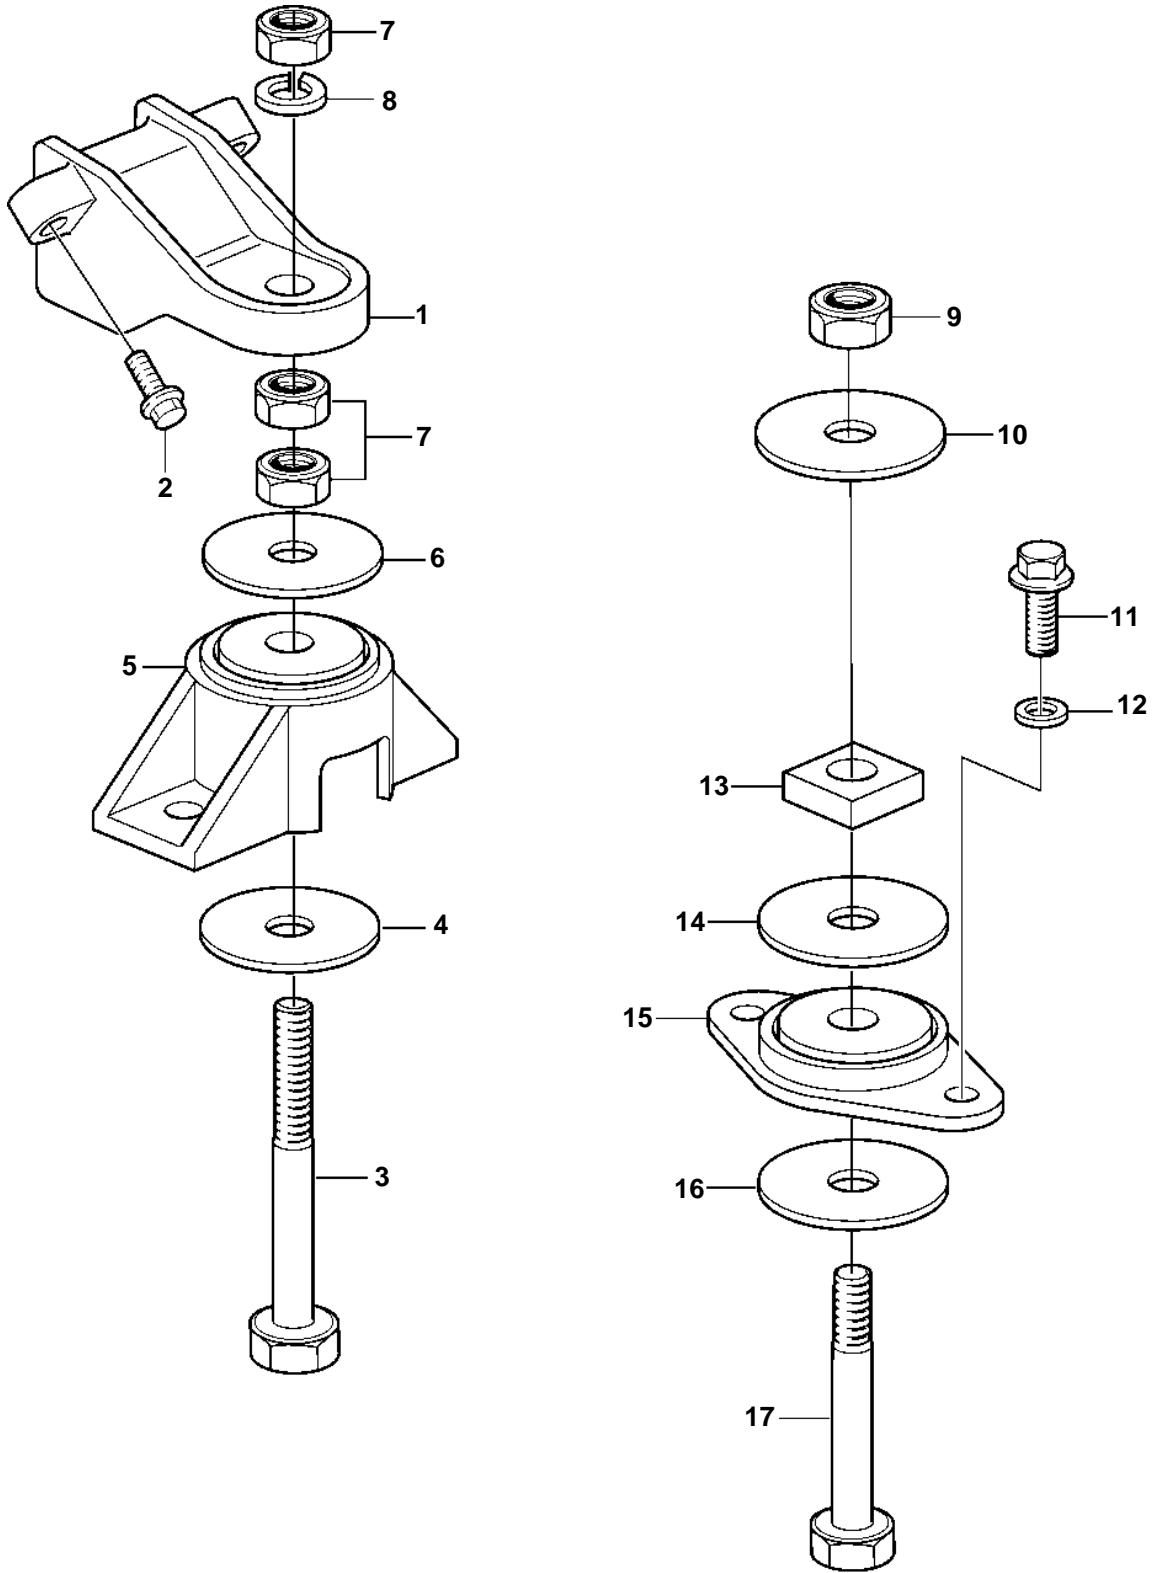

5.0GL-A, 5.0GL-B, 5.0GL-C, 5.0GL-D, 5.0GL-E, 5.7GL-A, 5.7GL-B, 5.7GL-C, 5.7GL-D, 5.7GL-E

5.0GL-A, 5.0GL-B, 5.0GL-C, 5.0GL-D, 5.0GL-E, 5.7GL-A, 5.7GL-B, 5.7GL-C, 5.7GL-D, 5.7GL-E

REF	PART NO.	QTY	DESCRIPTION
1	3818718	2	Bracket
2	3860582	6	Screw
3	3852566	2	Screw
4	3852428	2	Washer
5	3853805	2	Rubber cushion
6	3852433	2	Washer
7	3852021	6	Nut
8	3852090	2	Lock washer
9	3862657	2	Nut
10	3852540	2	Washer
11	959968	4	Screw
12	980933	4	Washer
13	3852539	2	Nut
14	3852622	2	Washer
15	3853806	2	Rubber cushion
16	3852542	2	Washer
17	3587962	2	Screw