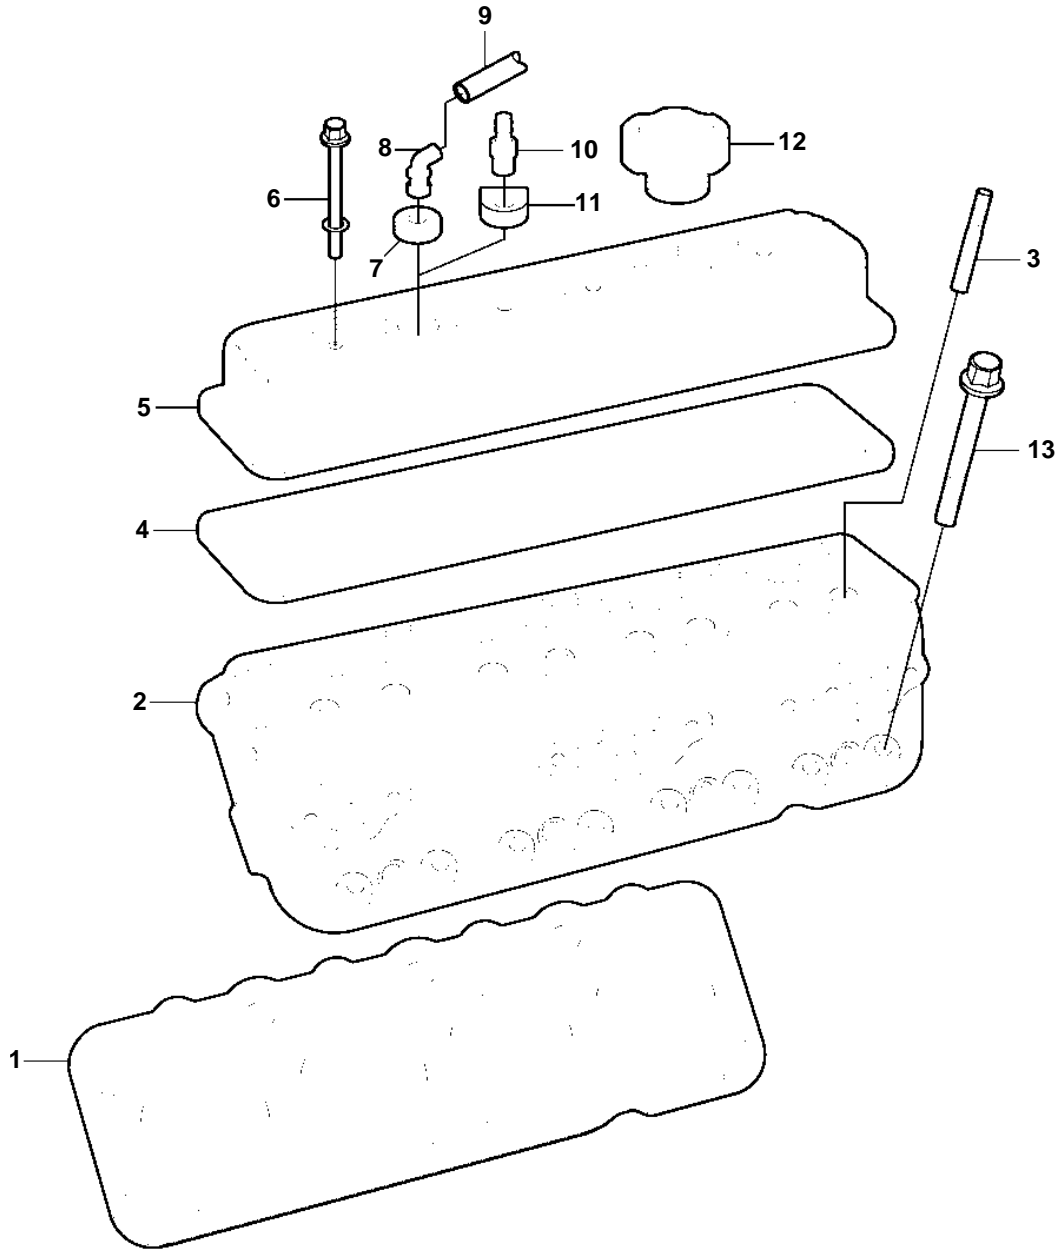

5.7GL-E

20224

5.7GL-E

REF	PART NO.	QTY	DESCRIPTION	NOTES
1	3853380	2	Gasket	
2	3856929	2	Cylinder head	
3		16	• Stud	
	3853146	X	Stud	O.S=.003" (0.076mm)
	3853147	X	Stud	O.S=.013" (0.330mm)
4	3852687	2	Gasket	
5	3856928	1	Valve cover	S.B
	3856927	1	Valve cover	P
6	3856135	8	Screw	
7	3852103	2	Grommet	
8	3852104	1	Elbow	
9	3852435	1	Hose	
10	3856215	1	Valve	CRANKCASE VENTILATION
11	3862296	1	Grommet	
12	3854008	1	Oil filler cap	
13	3856122	14	Screw	L=1.62" (41mm)
	3856123	4	Screw	L=3 1/16" (78mm)
	3856124	16	Screw	L=3 51/64" (96mm)
14	3862594	2	Bracket	
15	3860163	2	Screw	
16	3853557	2	Screw	