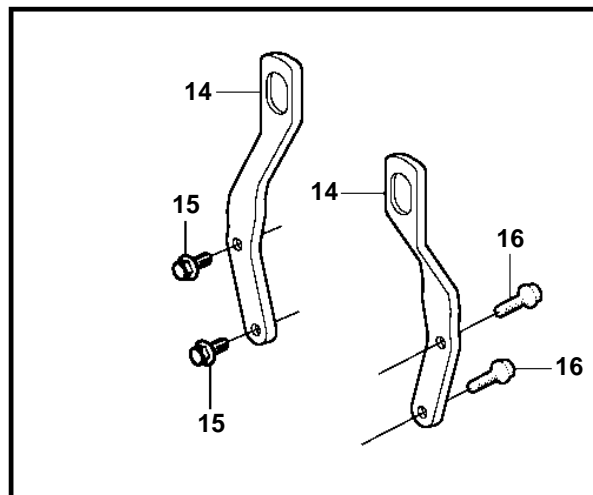

5.7GL-E

20224

5.7GL-E

REF	PART NO.	QTY	DESCRIPTION	NOTES
1	3853380	2	Gasket	
2	3856929	2	Cylinder head	
3		16	• Stud	
	3853146	X	Stud	O.S=.003" (0.076mm)
	3853147	X	Stud	O.S=.013" (0.330mm)
4	3852687	2	Gasket	
5	3856928	1	Valve cover	S.B
	3856927	1	Valve cover	P
6	3856135	8	Screw	
7	3852103	2	Grommet	
8	3852104	1	Elbow	
9	3852435	1	Hose	
10	3856215	1	Valve	CRANKCASE VENTILATION
11	3862296	1	Grommet	
12	3854008	1	Oil filler cap	
13	3856122	14	Screw	L=1.62" (41mm)
	3856123	4	Screw	L=3 1/16" (78mm)
	3856124	16	Screw	L=3 51/64" (96mm)
14	3862594	2	Bracket	
15	3860163	2	Screw	
16	3853557	2	Screw	