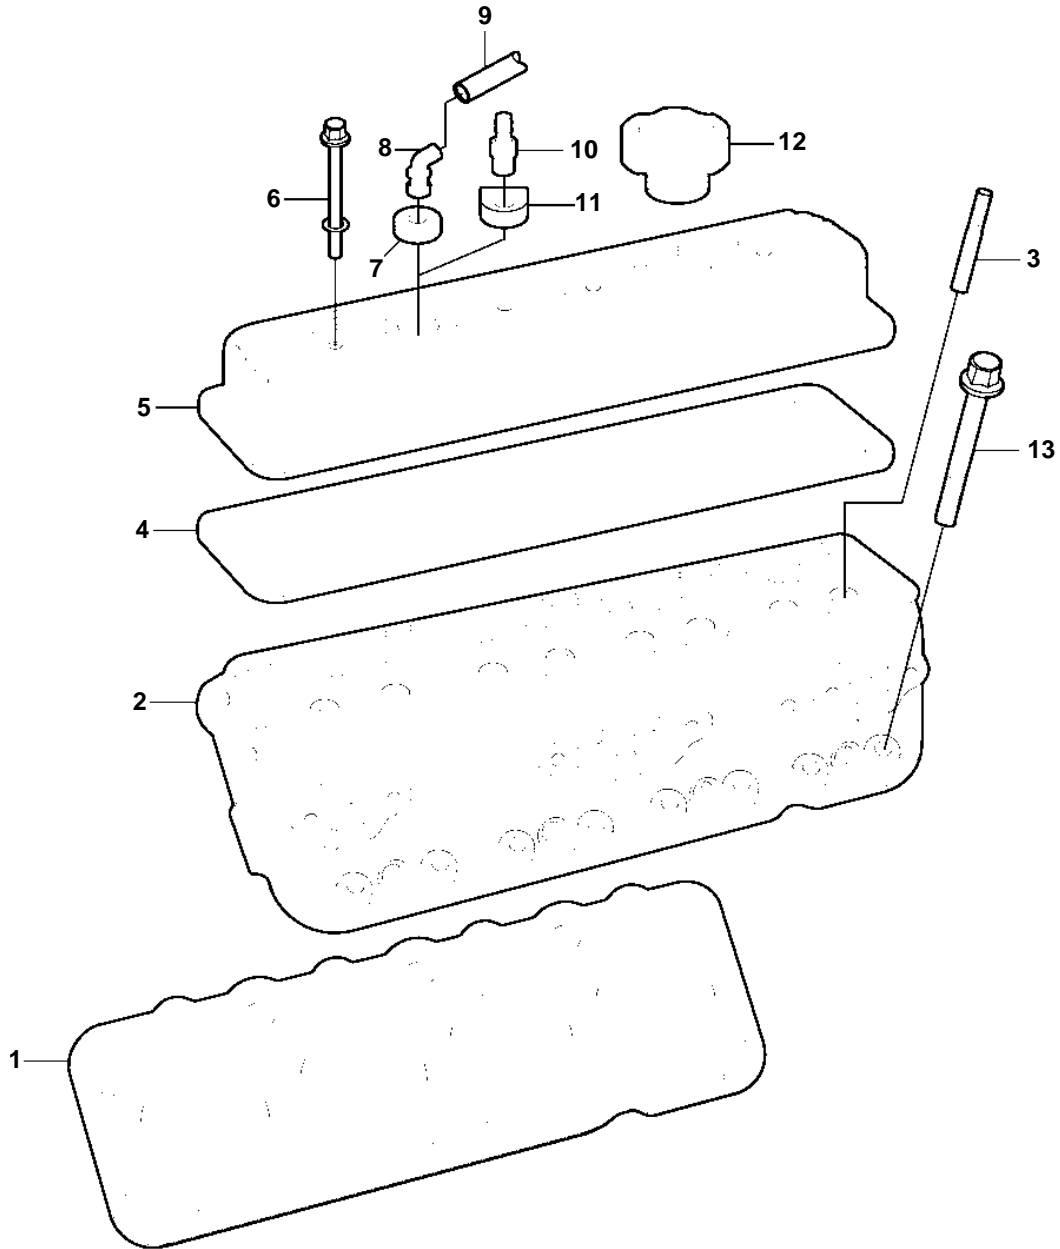

5.7GL-A, 5.7GL-B

20224

5.7GL-A, 5.7GL-B

REF	PART NO.	QTY	DESCRIPTION	NOTES
1	3853380	2	Gasket	
2	3856929	2	Cylinder head	
3		16	• Stud	
	3853146	X	Stud	O.S=.003" (0.076mm)
	3853147	X	Stud	O.S=.013" (0.330mm)
4	3852687	2	Gasket	
5	3856928	1	Valve cover	S.B
	3856927	1	Valve cover	P
6	3856135	8	Screw	
7	3852103	2	Grommet	
8	3852104	1	Elbow	
9	3852435	1	Hose	
10	3856215	1	Valve	CRANKCASE VENTILATION
11	3862296	1	Grommet	
12	3854008	1	Oil filler cap	
13	3856122	14	Screw	L=1.62" (41mm)
	3856123	4	Screw	L=3 1/16" (78mm)
	3856124	16	Screw	L=3 51/64" (96mm)
14	3860406	2	Bracket	
15	3853326	2	Screw	
16	3853557	2	Screw	