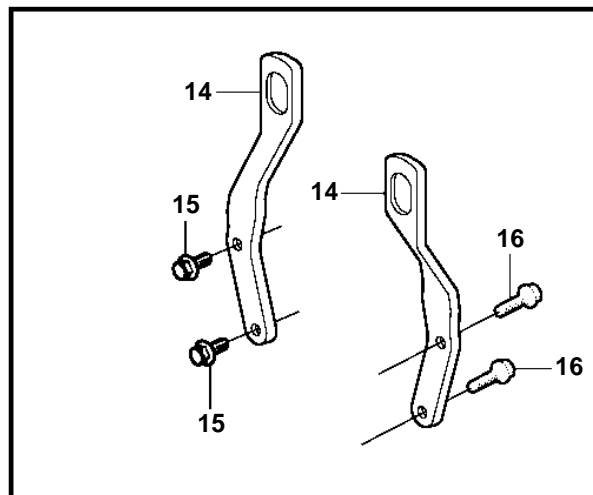

5.7GL-A, 5.7GL-B

20224

5.7GL-A, 5.7GL-B

REF	PART NO.	QTY	DESCRIPTION	NOTES
1	3853380	2	Gasket	
2	3856929	2	Cylinder head	
3		16	• Stud	
	3853146	X	Stud	O.S=.003" (0.076mm)
	3853147	X	Stud	O.S=.013" (0.330mm)
4	3852687	2	Gasket	
5	3856928	1	Valve cover	S.B
	3856927	1	Valve cover	P
6	3856135	8	Screw	
7	3852103	2	Grommet	
8	3852104	1	Elbow	
9	3852435	1	Hose	
10	3856215	1	Valve	CRANKCASE VENTILATION
11	3862296	1	Grommet	
12	3854008	1	Oil filler cap	
13	3856122	14	Screw	L=1.62" (41mm)
	3856123	4	Screw	L=3 1/16" (78mm)
	3856124	16	Screw	L=3 51/64" (96mm)
14	3860406	2	Bracket	
15	3853326	2	Screw	
16	3853557	2	Screw	