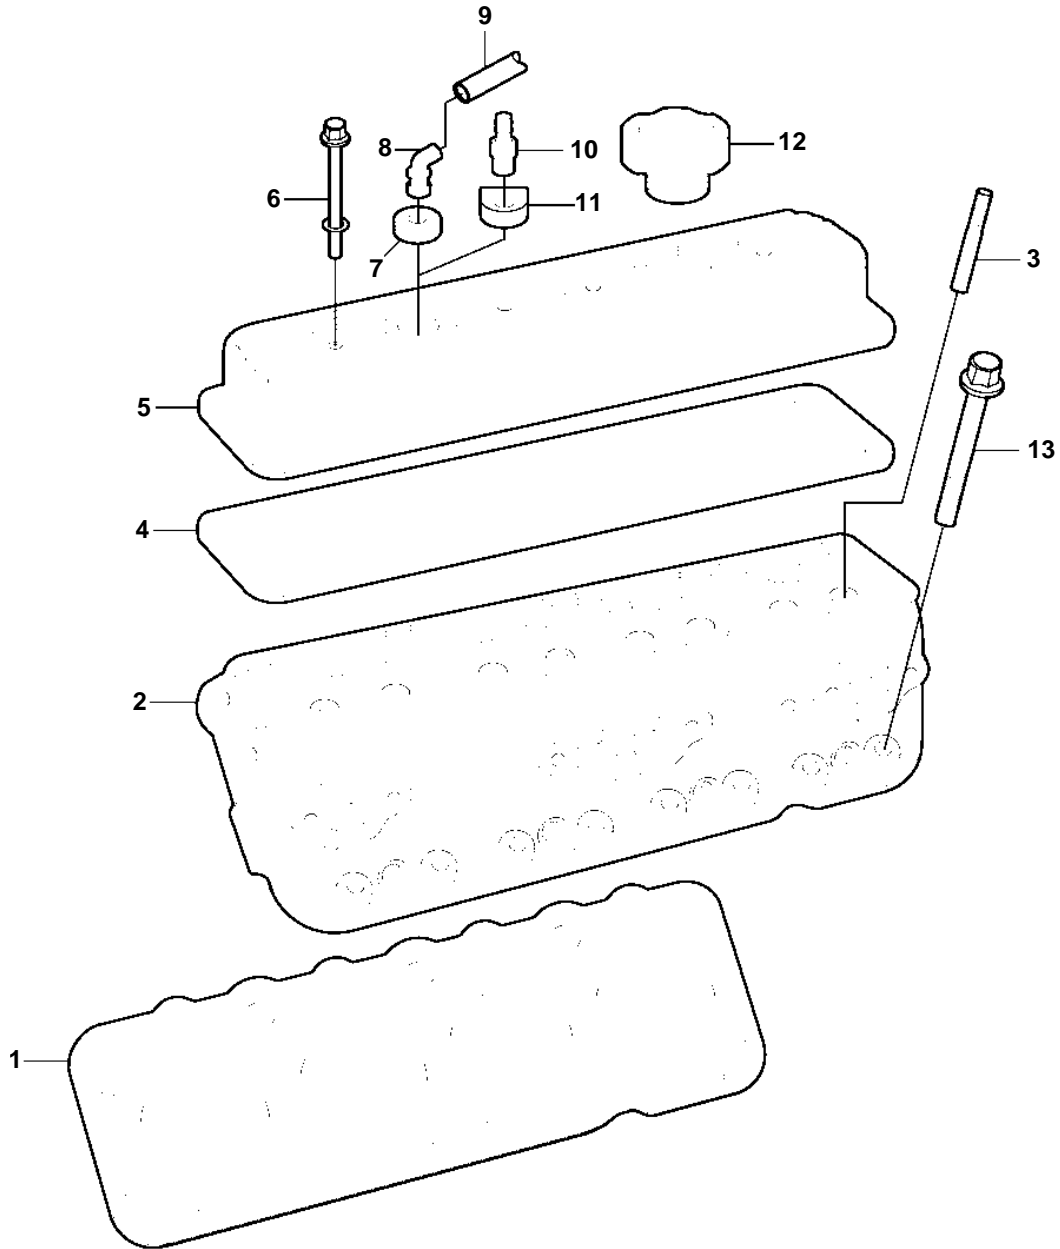

5.0GL-E

20224

5.0GL-E

REF	PART NO.	QTY	DESCRIPTION	NOTES
1	3853380	2	Gasket	
2	3857663	2	Cylinder head	
3		16	• Stud	
	3853146	X	Stud	O.S=.003" (0.076mm)
	3853147	X	Stud	O.S=.013" (0.330mm)
4	3852687	2	Gasket	
5	3856928	1	Valve cover	S.B
	3856927	1	Valve cover	P
6	3856135	8	Screw	
7	3852103	2	Grommet	
8	3852104	1	Elbow	
9	3852435	1	Hose	
10	3856215	1	Valve	CRANKCASE VENTILATION
11	3862296	1	Grommet	
12	3854008	1	Oil filler cap	
13	3856122	14	Screw	L=1.62" (41mm)
	3856123	4	Screw	L=3 1/16" (78mm)
	3856124	16	Screw	L=3 51/64" (96mm)
14	3862594	2	Bracket	
15	3860834	2	Screw	
16	3853557	2	Screw	