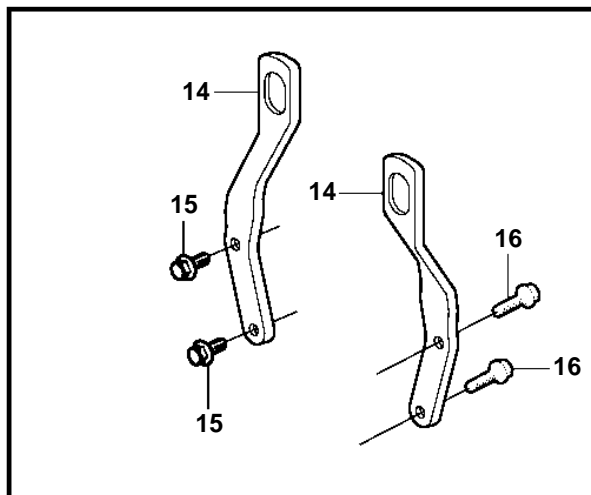

5.0GL-E

20224

5.0GL-E

REF	PART NO.	QTY	DESCRIPTION	NOTES
1	3853380	2	Gasket	
2	3857663	2	Cylinder head	
3		16	• Stud	
	3853146	X	Stud	O.S=.003" (0.076mm)
	3853147	X	Stud	O.S=.013" (0.330mm)
4	3852687	2	Gasket	
5	3856928	1	Valve cover	S.B
	3856927	1	Valve cover	P
6	3856135	8	Screw	
7	3852103	2	Grommet	
8	3852104	1	Elbow	
9	3852435	1	Hose	
10	3856215	1	Valve	CRANKCASE VENTILATION
11	3862296	1	Grommet	
12	3854008	1	Oil filler cap	
13	3856122	14	Screw	L=1.62" (41mm)
	3856123	4	Screw	L=3 1/16" (78mm)
	3856124	16	Screw	L=3 51/64" (96mm)
14	3862594	2	Bracket	
15	3860834	2	Screw	
16	3853557	2	Screw	