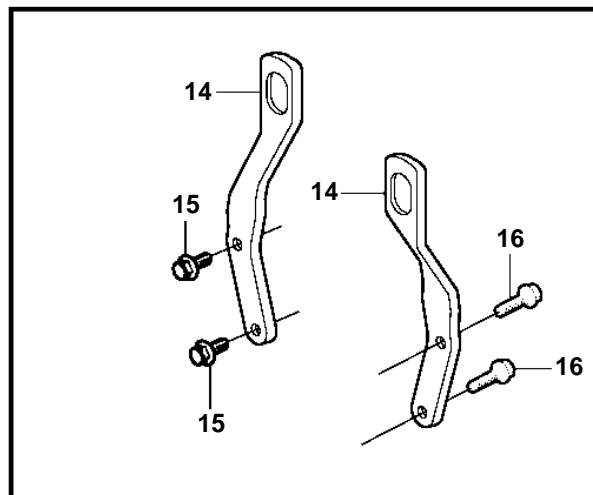

5.0GL-A, 5.0GL-B

20224

5.0GL-A, 5.0GL-B

REF	PART NO.	QTY	DESCRIPTION	NOTES
1	3853380	2	Gasket	
2	3857663	2	Cylinder head	
3		16	• Stud	
	3853146	X	Stud	O.S=.003" (0.076mm)
	3853147	X	Stud	O.S=.013" (0.330mm)
4	3852687	2	Gasket	
5	3856928	1	Valve cover	S.B
	3856927	1	Valve cover	P
6	3856135	8	Screw	
7	3852103	2	Grommet	
8	3852104	1	Elbow	
9	3852435	1	Hose	
10	3856215	1	Valve	CRANKCASE VENTILATION
11	3862296	1	Grommet	
12	3854008	1	Oil filler cap	
13	3856122	14	Screw	L=1.62" (41mm)
	3856123	4	Screw	L=3 1/16" (78mm)
	3856124	16	Screw	L=3 51/64" (96mm)
14	3860406	2	Bracket	
15	3853326	2	Screw	
16	3853557	2	Screw	