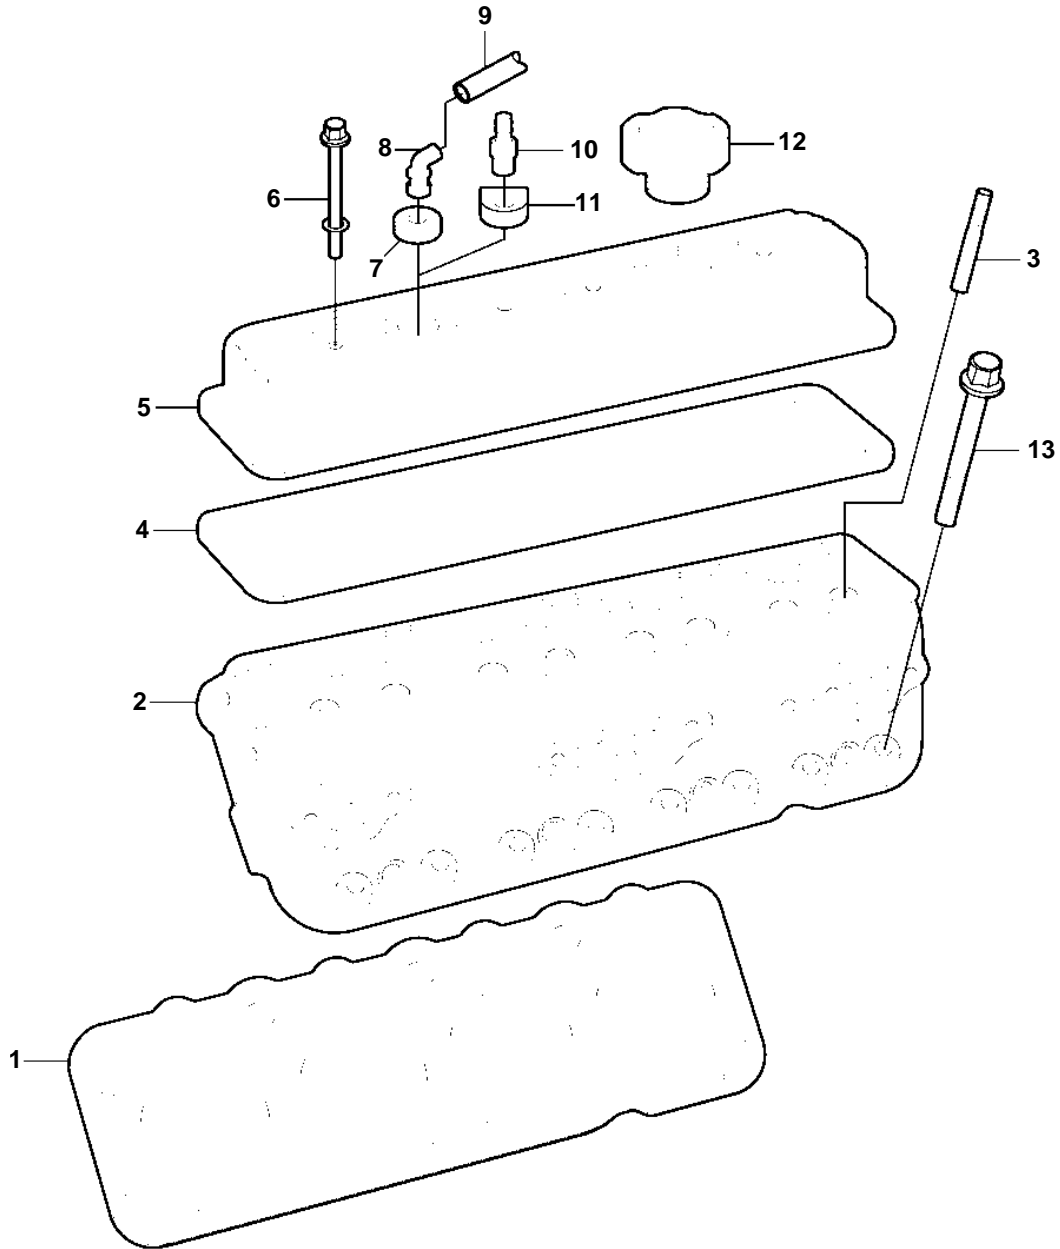

5.0GL-A, 5.0GL-B

20224

5.0GL-A, 5.0GL-B

REF	PART NO.	QTY	DESCRIPTION	NOTES
1	3853380	2	Gasket	
2	3857663	2	Cylinder head	
3		16	• Stud	
	3853146	X	Stud	O.S=.003" (0.076mm)
	3853147	X	Stud	O.S=.013" (0.330mm)
4	3852687	2	Gasket	
5	3856928	1	Valve cover	S.B
	3856927	1	Valve cover	P
6	3856135	8	Screw	
7	3852103	2	Grommet	
8	3852104	1	Elbow	
9	3852435	1	Hose	
10	3856215	1	Valve	CRANKCASE VENTILATION
11	3862296	1	Grommet	
12	3854008	1	Oil filler cap	
13	3856122	14	Screw	L=1.62" (41mm)
	3856123	4	Screw	L=3 1/16" (78mm)
	3856124	16	Screw	L=3 51/64" (96mm)
14	3860406	2	Bracket	
15	3853326	2	Screw	
16	3853557	2	Screw	