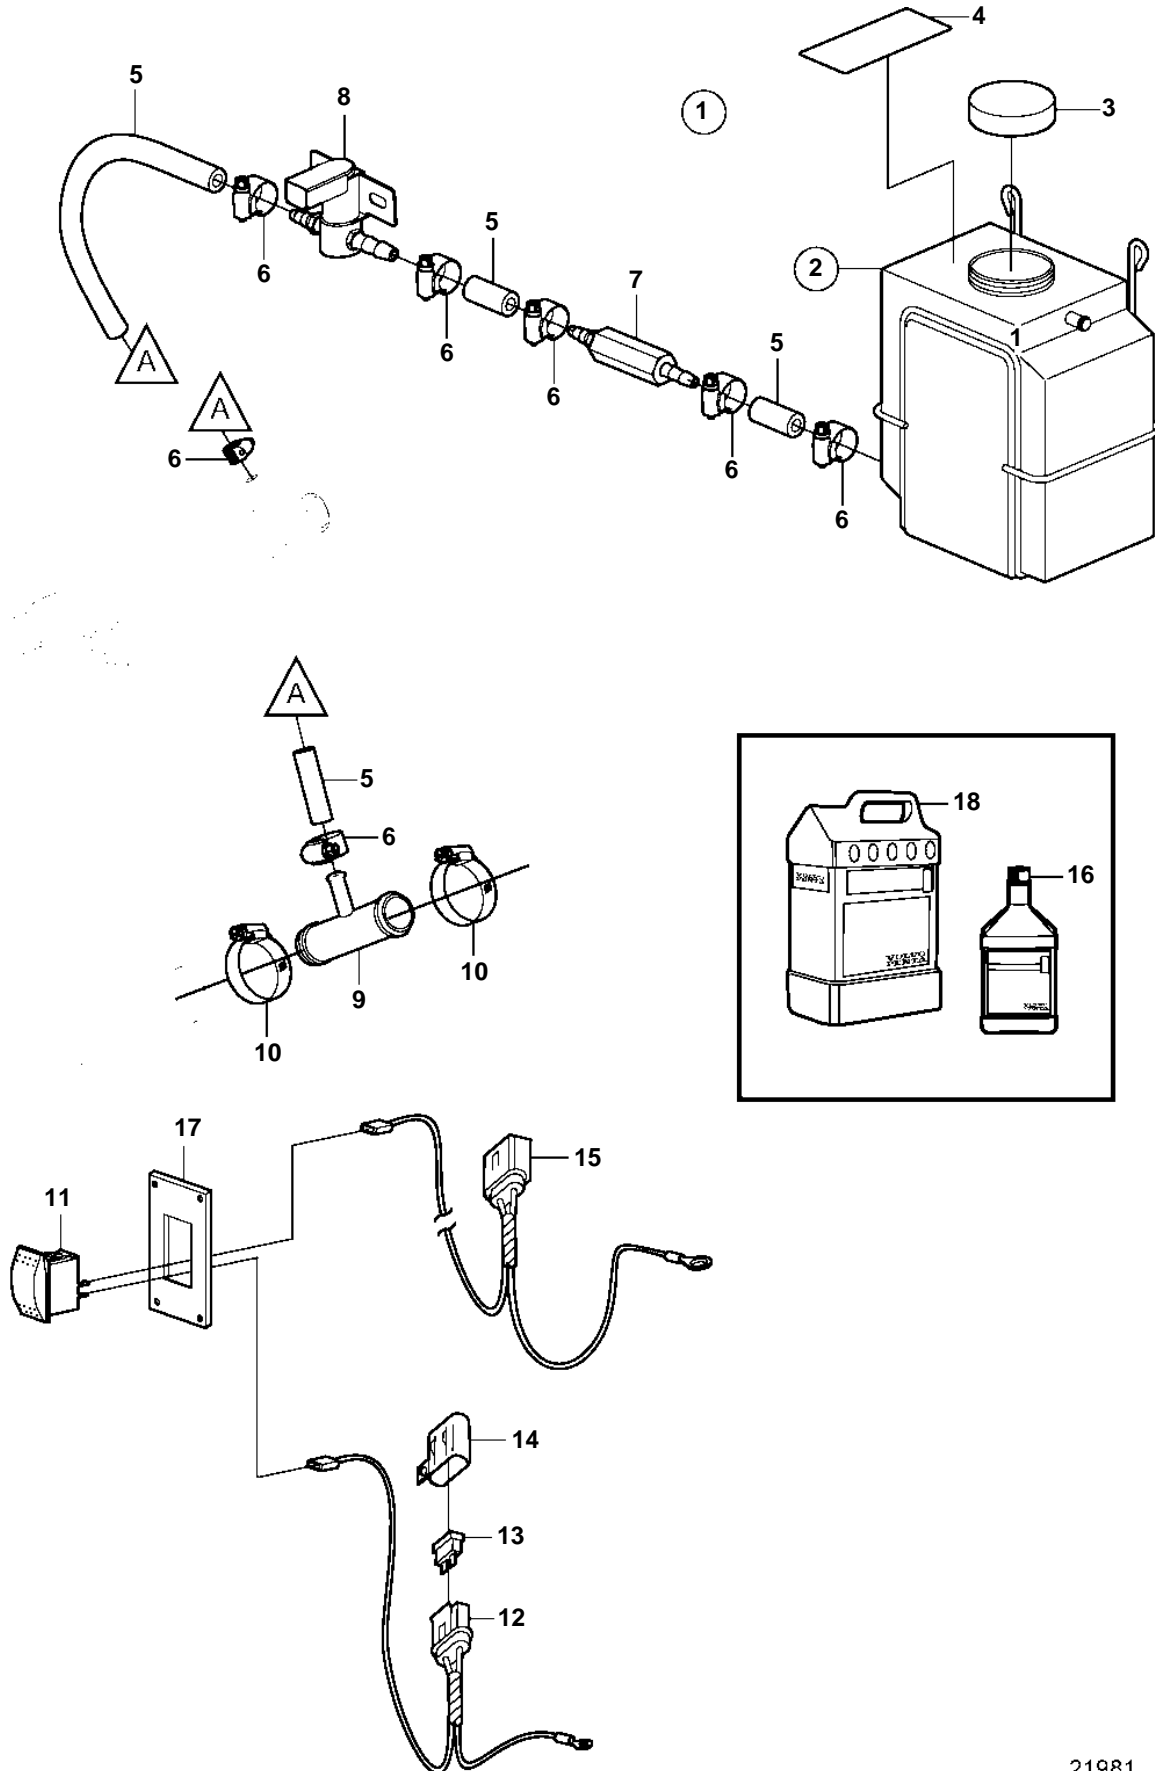

5.0GL-A, 5.0GL-B, 5.0GL-C, 5.0GL-D, 5.0GL-E, 5.7GL-A, 5.7GL-B, 5.7GL-C, 5.7GL-D, 5.7GL-E

5.0GL-A, 5.0GL-B, 5.0GL-C, 5.0GL-D, 5.0GL-E, 5.7GL-A, 5.7GL-B, 5.7GL-C, 5.7GL-D, 5.7GL-E

REF	PART NO.	QTY	DESCRIPTION	NOTES
1	41103100	1	Cleaner kit	
2	3862039	1	• Tank	
3	3858990	1	• • Cap	
4	7741899	1	• Decal	
5	3858991	1	• Hose	CUT
6	3853794	6	• Clamp	
7	3817257	1	• Filter	
8	3808911	1	• Solenoid valve	
9	3589414	1	• T-nipple	
10	3853786	2	• Clamp	
11	3862491	1	• Switch	
12	3862489	1	• Wiring harness	
13	983966	1	• • Fuse	
14	8072808	1	• • Cover	
15	3862490	1	• Cable harness	
16	41103103	X	• Neutralizing agent	1 QUART (946ml)
17	3862899	1	• Switch plate	BLACK
	3862898	X	Switch plate	WHITE
	3862900	X	Switch plate	WOODGRAIN
18	41103102	X	Neutralizing agent	1 GALLON (3.78L)