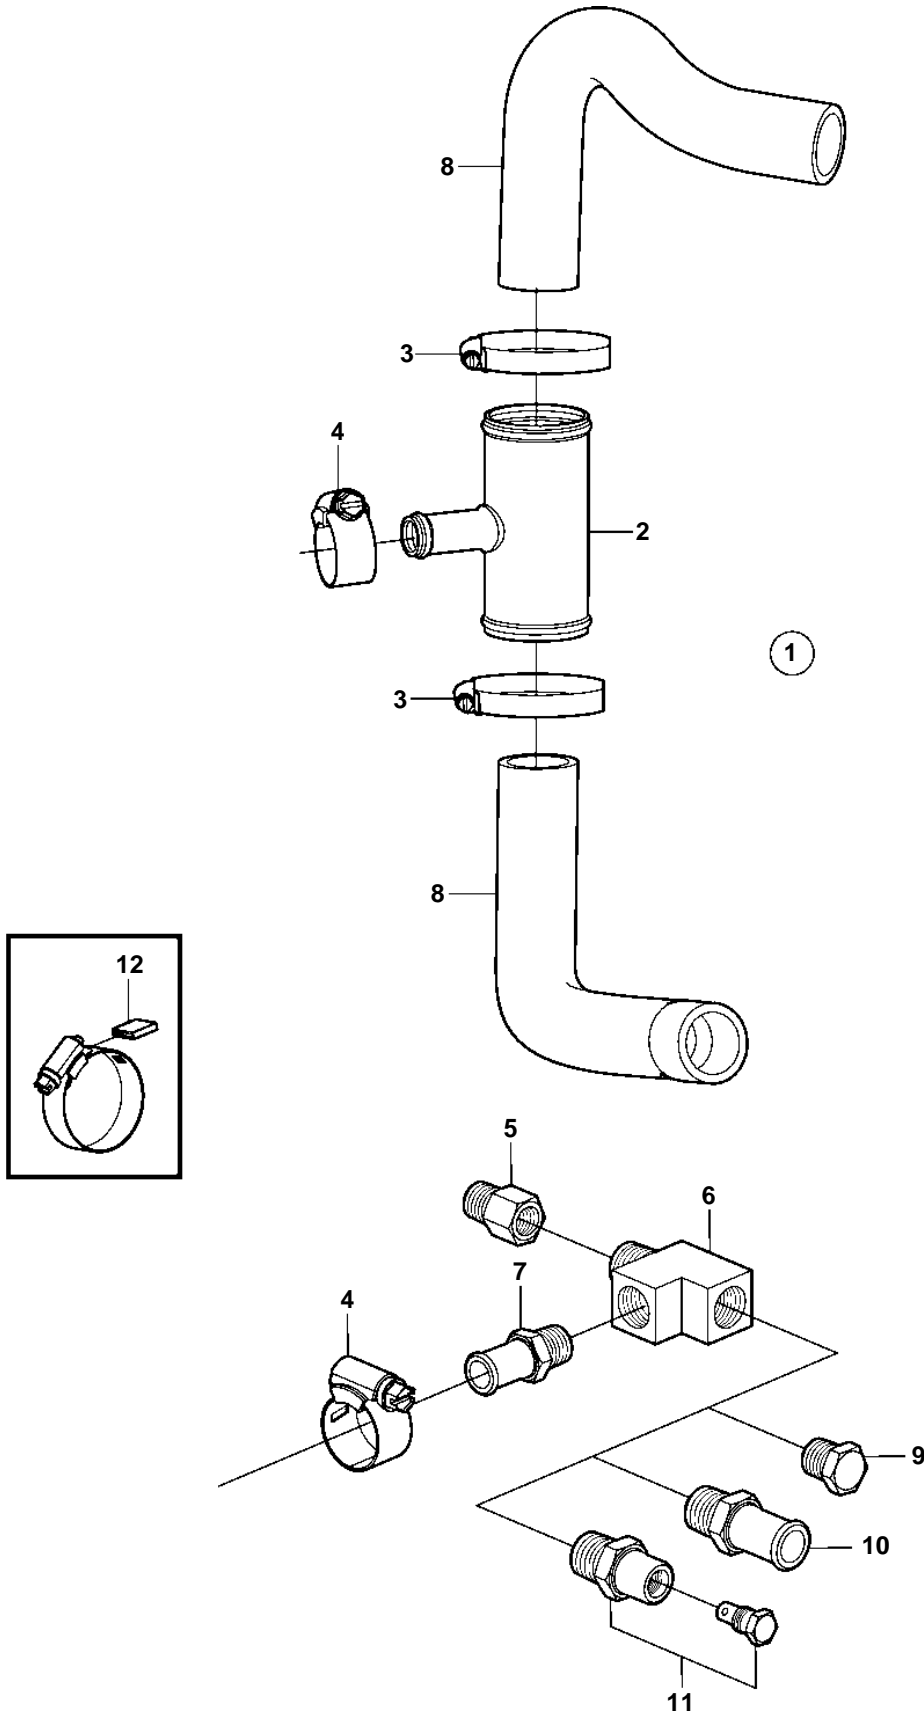

5.0GL-A, 5.0GL-B, 5.0GL-C, 5.0GL-D, 5.7GL-A, 5.7GL-B, 5.7GL-C, 5.7GL-D

5.0GL-A, 5.0GL-B, 5.0GL-C, 5.0GL-D, 5.7GL-A, 5.7GL-B, 5.7GL-C, 5.7GL-D

REF	PART NO.	QTY	DESCRIPTION	NOTES
1	3862101	1	Hot water outlet	
2	3855531	1	· T-pipe	
3	3852098	2	· Clamp	
4	3853813	2	· Clamp	
5	3862196	1	· Fitting	
6	3850490	1	· Fitting	
7	856483	1	· Hose nipple	
8		1	Hosecirculation pump	CUT
9	3850802	X	Plug	
10	3858501	X	Hose nipple	
11	3854494	X	Drain cock	
12	3858532	X	Cover	W=0.465" (11.8mm)
	3861999	X	Cover	W=0.300" (7.6mm)