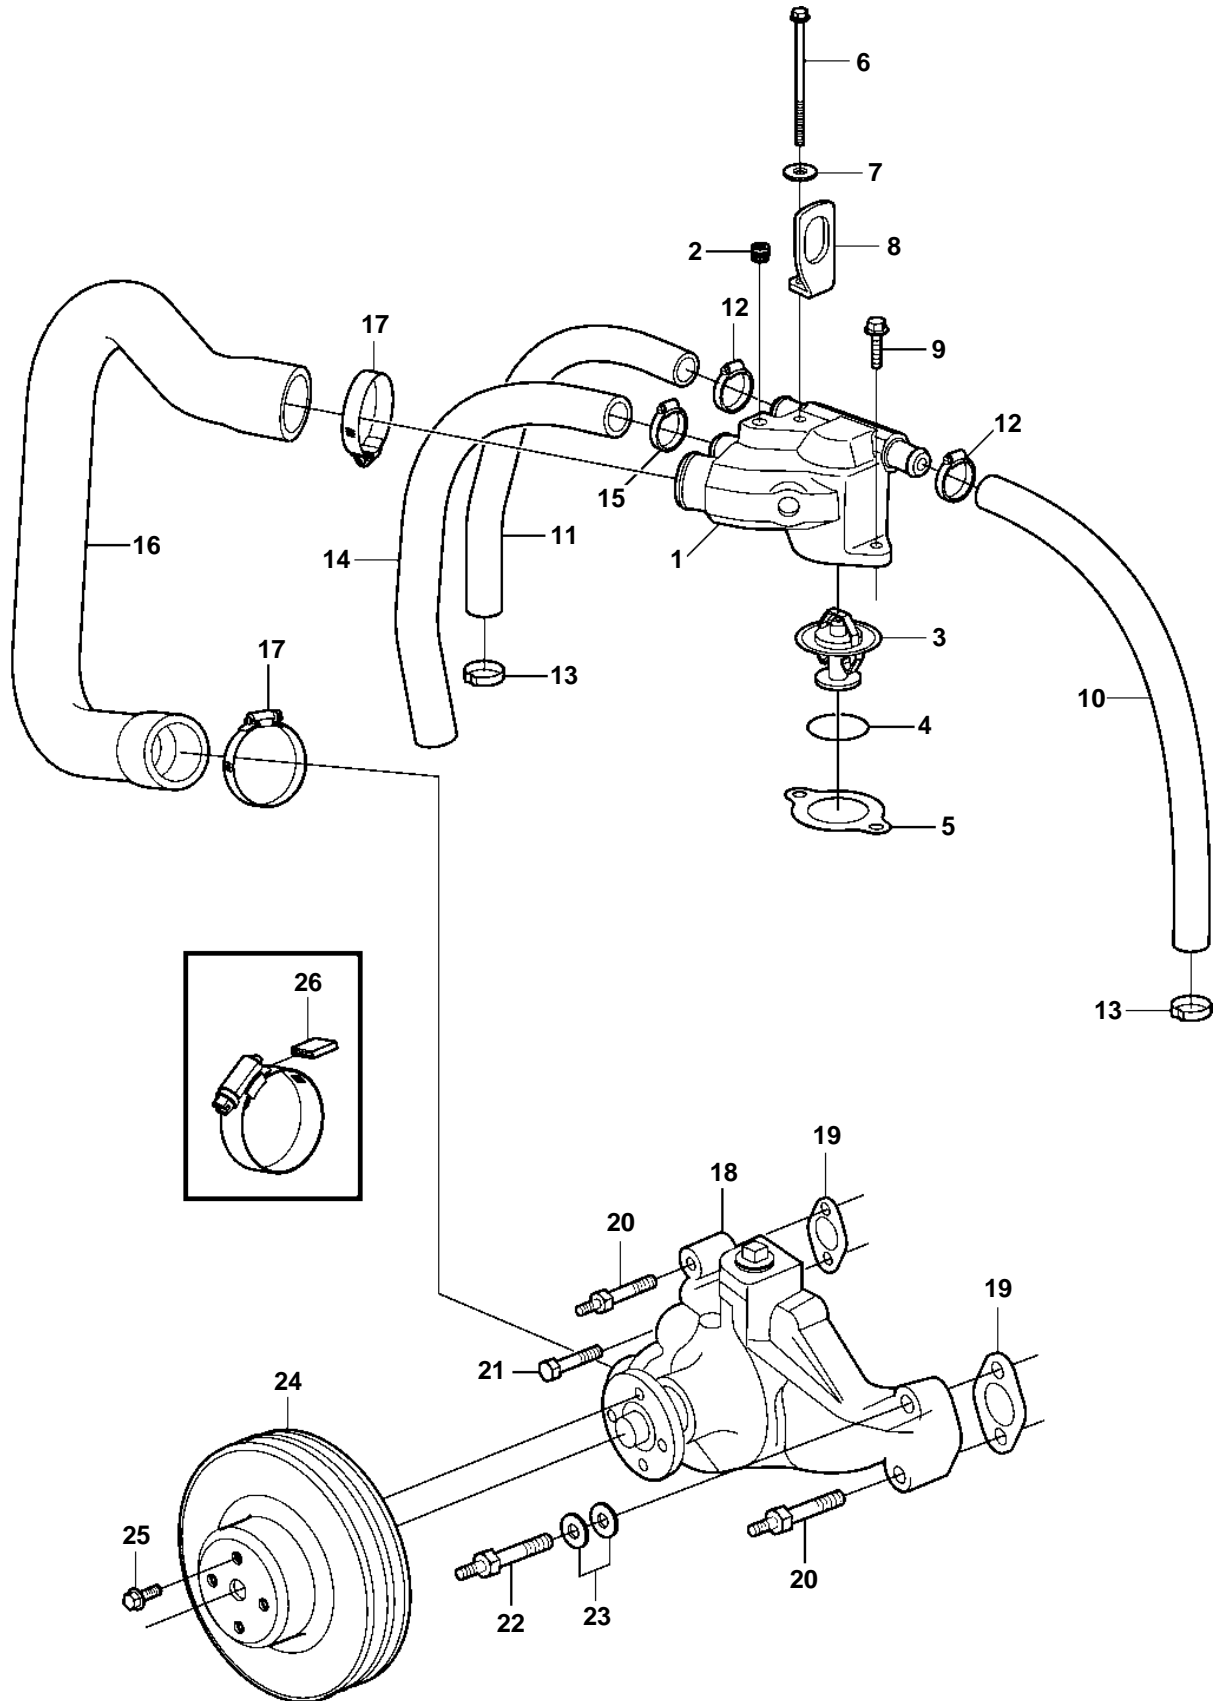

5.0GL-C, 5.0GL-D, 5.7GL-C, 5.7GL-D

5.0GL-C, 5.0GL-D, 5.7GL-C, 5.7GL-D

REF	PART NO.	QTY	DESCRIPTION	NOTES
1	3863086	1	Thermostat housing	
2	3850740	1	Plug	
3	3587597	1	Thermostat	
4	983944	1	O-ring	
5	3852111	1	Gasket	
6	3853388	1	Screw	
7	3852162	1	Washer	
8	3852649	1	Bracket	
9	3853401	1	Screw	
10	3860588	1	Hose	
11	3862536	1	Hose	
12	3853780	2	Clamp	
13	982714	2	Clamp	
14	3858237	1	Hose	
15	3852602	1	Clamp	
16	3860400	1	Hose	
17	3852098	2	Clamp	
18	3853850	1	Circulation pump	
19	3852477	2	Gasket	
20	3856147	2	Stud	
21	3856137	1	Screw	
22	3852507	1	Stud	
23	3852162	2	Washer	
24	3852220	1	Pulley	
25	3853390	4	Screw	
26	3858532	X	Cover	W=0.465" (11.8mm)