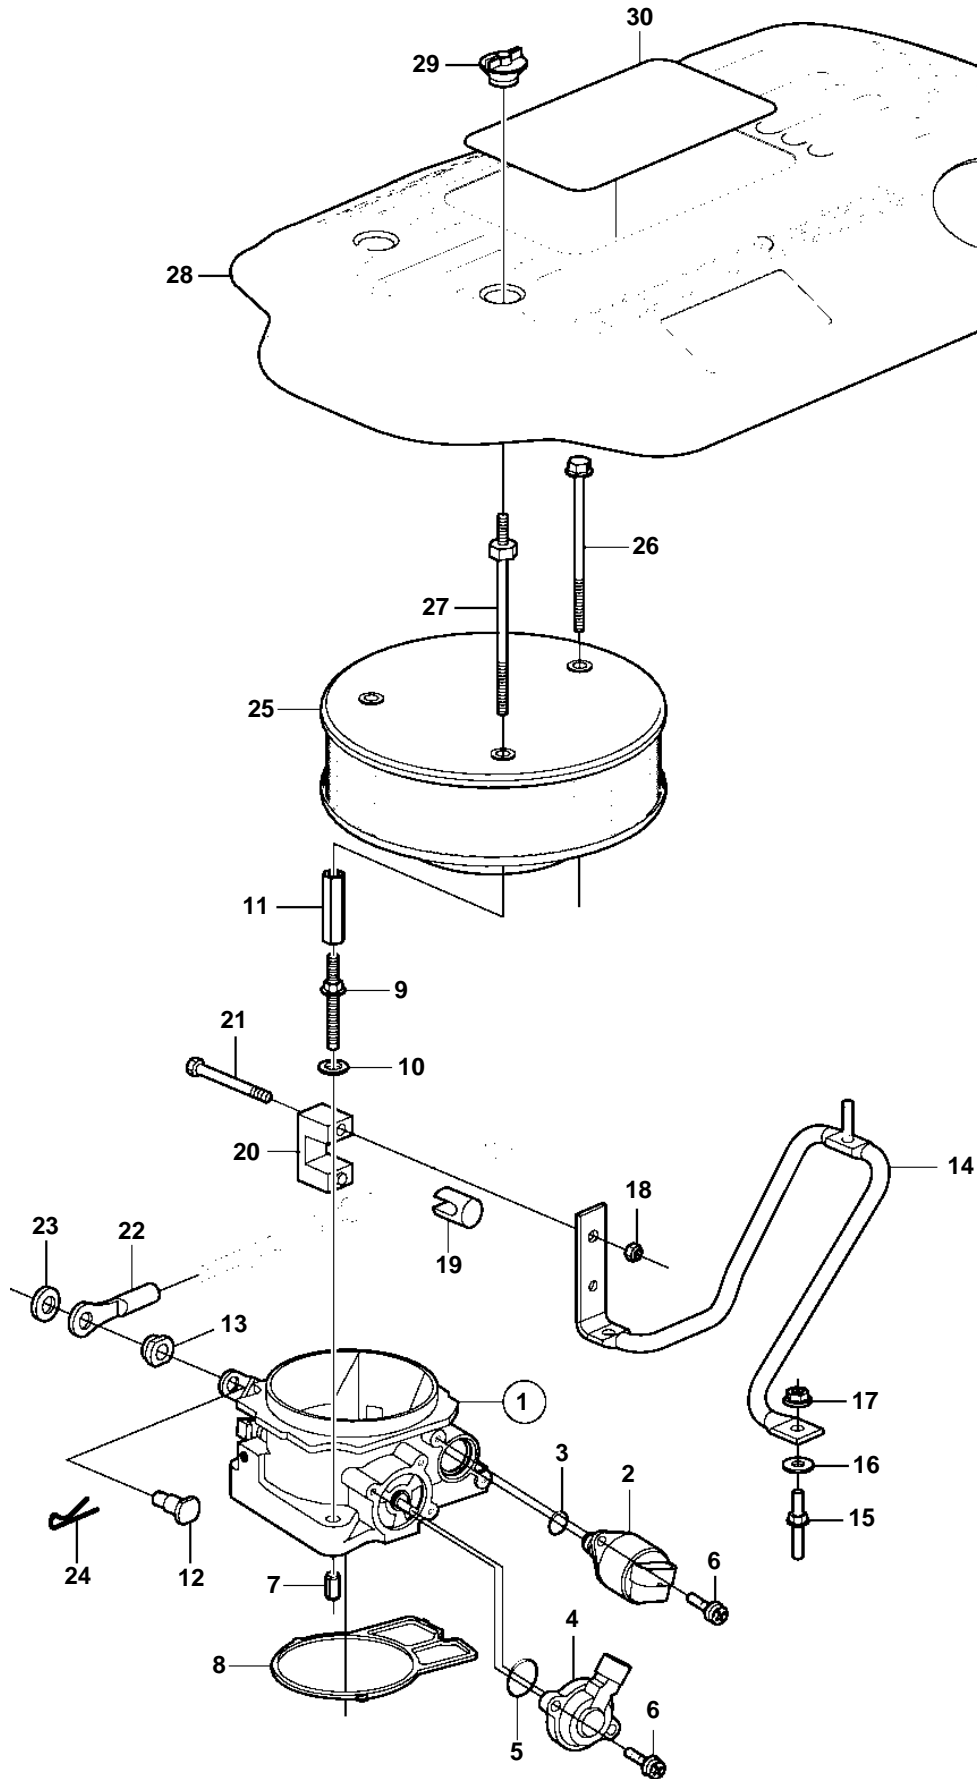

5.7GXii-H

22206

5.7GXii-H

REF	PART NO.	QTY	DESCRIPTION	NOTES
1	3858963	1	Body	
2	3843751	1	· Sensor	
3	3858054	1	· · O-ring	
4	3857487	1	· Sensor	
5		1	· O-ring	not sold separately
6	3857693	1	· Screw	
7		2	Spacer	Part not sold
8	3858965	1	Gasket	
9	3858964	3	Stud	
10		3	· Washer	not sold separately
11	3862463	3	Nut	
12	3854743	1	Pin	
13	3852004	1	Nut	
14	3819218	1	Bracket	
15	3858973	2	Bolt	
16	3852193	2	Washer	
17	981124	2	Flange nut	
18	3852118	1	Nut	
19	3852019	1	Retainer	
20	3850266	1	Anchor	
21	3852048	1	Screw	
22	3850941	1	Adapter	
23	3852193	1	Washer	
24	3852052	1	Split pin	
25	3861759	1	Flame shield	
26	983643	1	Flange screw	
27	3817816	2	Stud	
28	3818429	1	Cover	
29	3841608	3	Nut	
30	3861894	1	Decal	5.7GXi