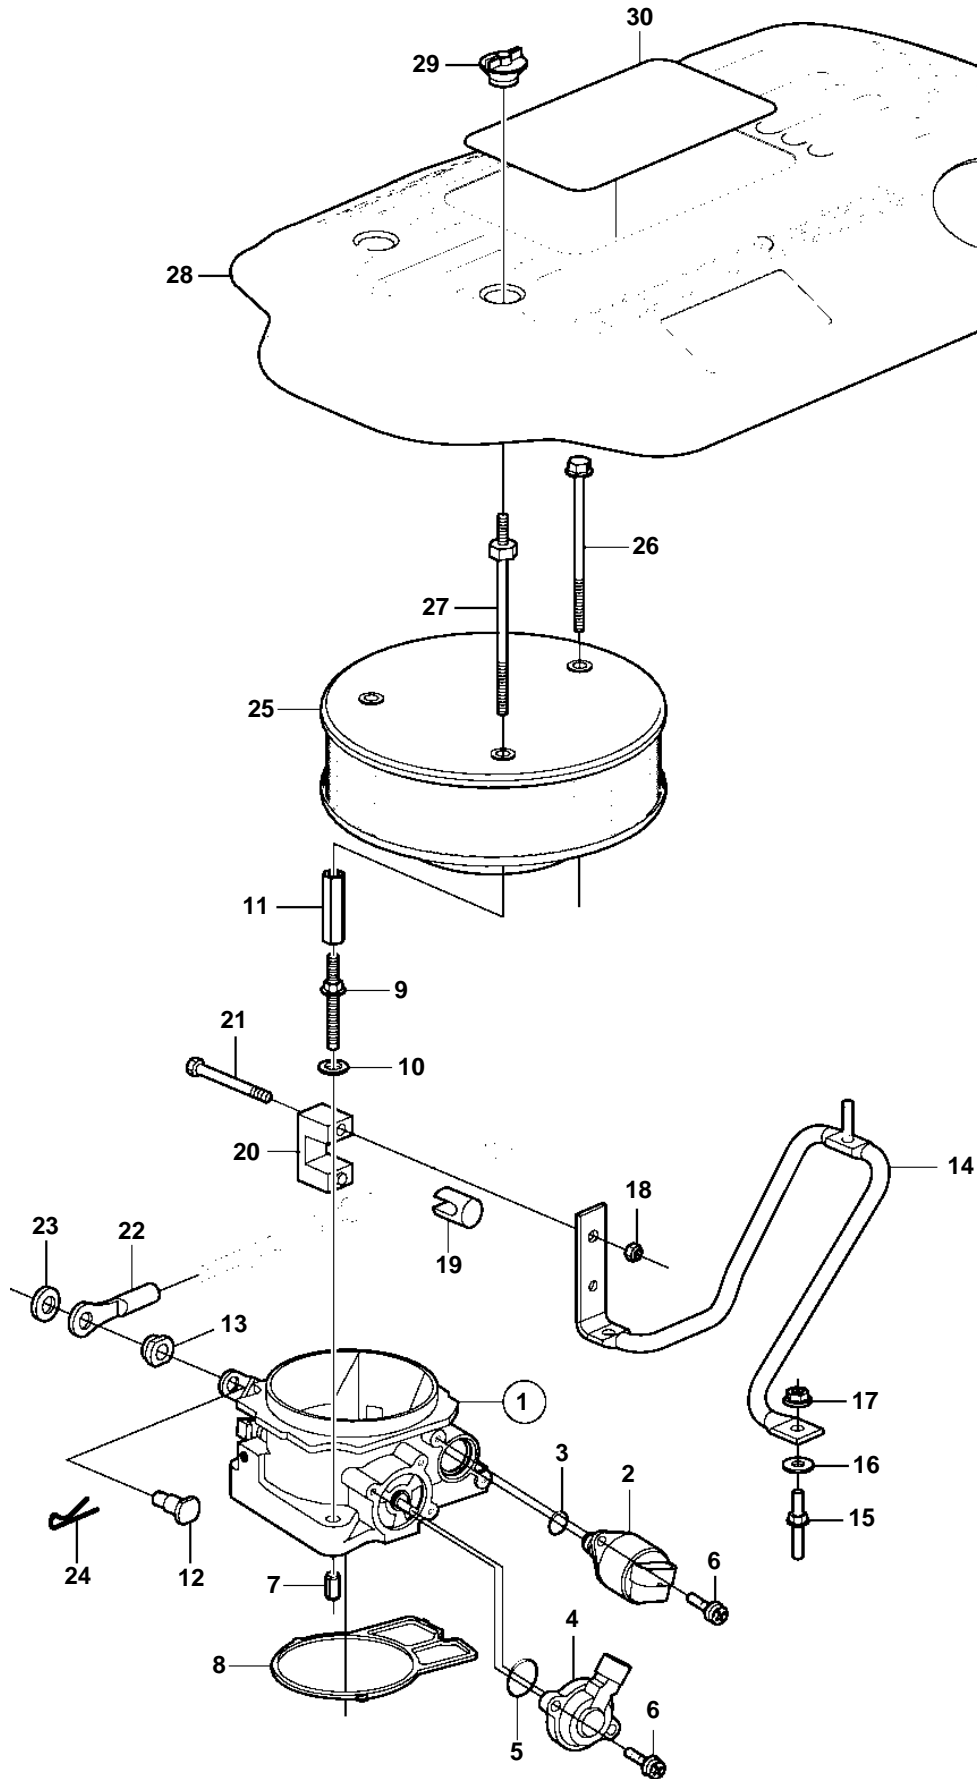

5.7GiI-G

22206

5.7Giil-G

REF	PART NO.	QTY	DESCRIPTION	NOTES
1	3858963	1	Body	
2	3843751	1	· Sensor	
3	3858054	1	· · O-ring	
4	3857487	1	· Sensor	
5		1	· O-ring	not sold separately
6	3857693	1	· Screw	
7		2	Spacer	Part not sold
8	3858965	1	Gasket	
9	3858964	3	Stud	
10		3	· Washer	not sold separately
11	3862463	3	Nut	
12	3854743	1	Pin	
13	3852004	1	Nut	
14	3819218	1	Bracket	
15	3858973	2	Bolt	
16	3852193	2	Washer	
17	981124	2	Flange nut	
18	3852118	1	Nut	
19	3852019	1	Retainer	
20	3850266	1	Anchor	
21	3852048	1	Screw	
22	3850941	1	Adapter	
23	3852193	1	Washer	
24	3852052	1	Split pin	
25	3861759	1	Flame shield	
26	983643	1	Flange screw	
27	3817816	2	Stud	
28	3818429	1	Cover	
29	3841608	3	Nut	
30	3861892	1	Decal	5.7Gi