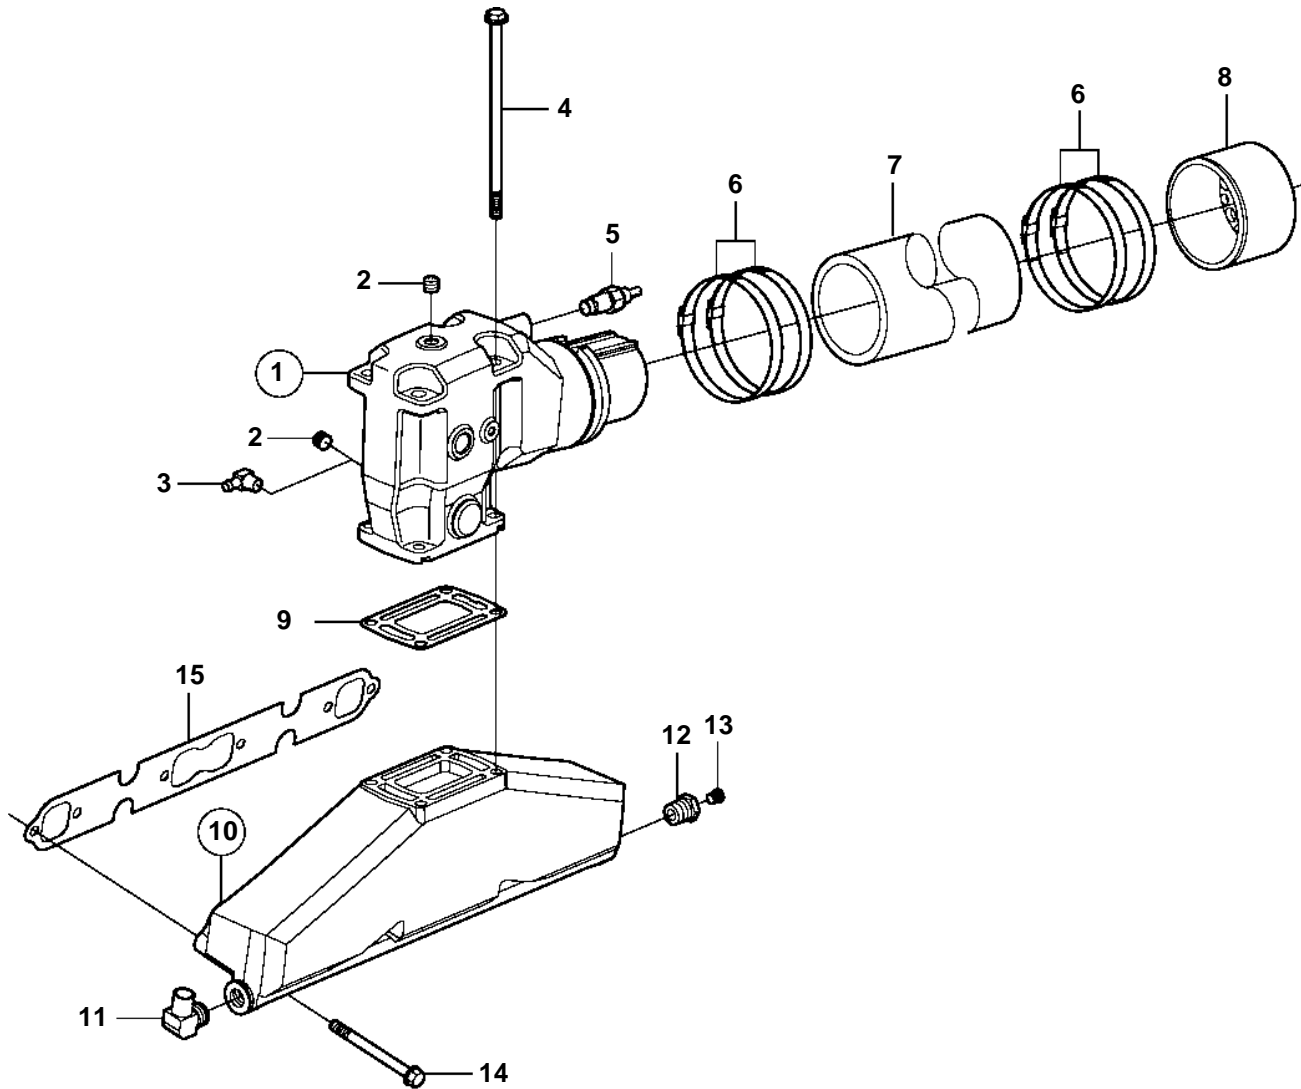

5.7GiI-G, 5.7GXil-H

5.7GiI-G, 5.7GXil-H

REF	PART NO.	QTY	DESCRIPTION	SEE SEC.	NOTES
1	3863061	2	Elbow		
			· Bulletin P-25-1-5	P-25-1-5-EN	Riser Extension Kit
			· Bulletin P-25-1-4	P-25-1-4-EN	Tall Riser Options
2	3850740	4	· Plug		
3	3853597	1	Elbow		
4	3808361	8	Screw		
5	3862500	2	Temperature sensor		
6		X	Clamp		
7		X	Exhaust hose		
8	3588016	2	Baffle plate		
9	3863191	1	Kit		
		2	· Gasket		
10	3857723	2	Exhaust manifold		
11	3852538	2	· Elbow		
12	3858291	2	· Reduction sleeve		
13	3850802	2	· Plug		
14	3857184	12	Flange screw		
15	3852468	2	Gasket		