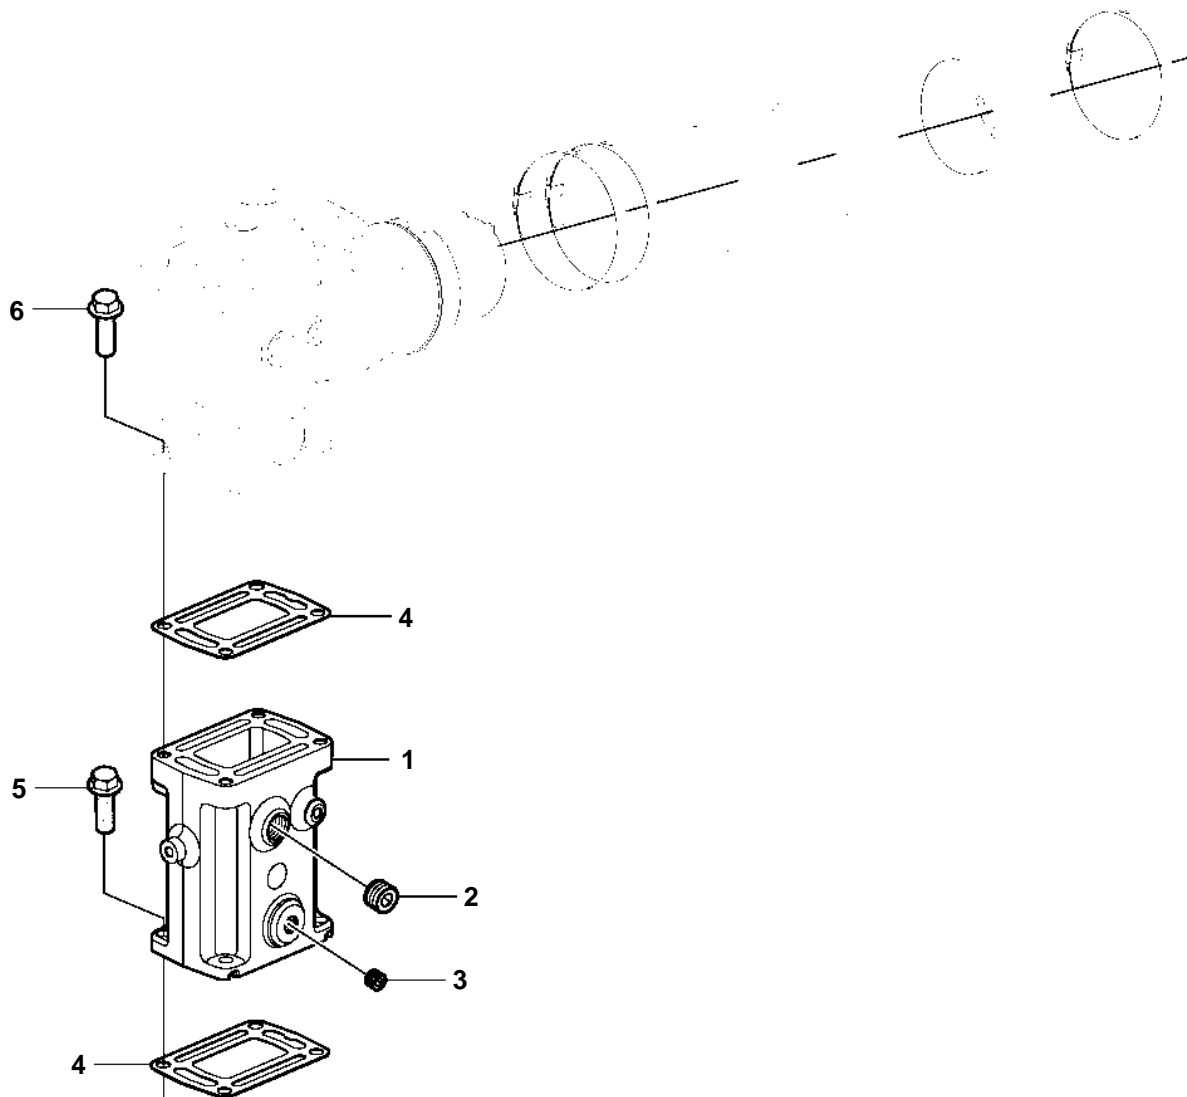

5.7GiI-G, 5.7GXil-H

5.7Gil-G, 5.7GXil-H

REF	PART NO.	QTY	DESCRIPTION	SEE SEC.	NOTES
1	3842853	2	Exhaust pipe extensi · Bulletin P-25-1-4	P-25-1-4-EN	Tall Riser Options
2	3850999	4	· Plug		
3	3850740	4	· Plug		
4	3863191	2	Kit		
		4	· Gasket		
5	3860582	8	Screw		
6	3860582	6	Screw		L=32mm
	3853547	2	Screw		L=51mm