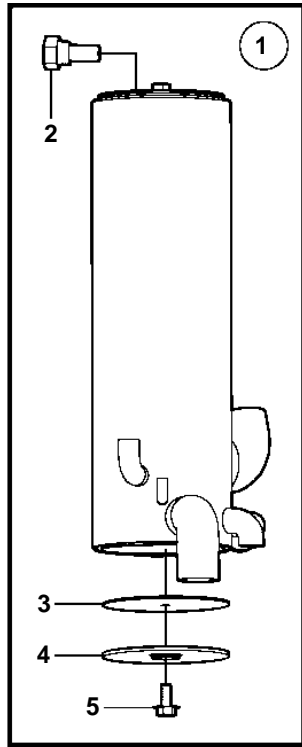

5.7GiI-F, 5.7GXil-G

5.7Giil-F, 5.7GXil-G

REF	PART NO.	QTY	DESCRIPTION	NOTES
1	3861471	1	Heat exchanger	
2	3858995	1	· Anode	
3	3858993	2	· Gasket	
4	3858992	2	· Cover	
5	3858994	2	· Screw	
6	3863443	2	Clamp	
7	3861453	1	Rubber gasket	
8	941814	2	Stud	
9	3842368	1	Bracket	
10	3842369	1	Bracket	
11	3817688	1	Bracket	
12	980933	2	Washer	
13	3857181	2	Flange lock nut	
14	982717	1	Clamp	
15	3817818	1	Hose	
16	3863440	1	Clamp	
17	3812303	4	Clamp	
18	3860588	1	Hose	S.B EXH MANIFOLD
19	3860587	1	Hose	P EXH MANIFOLD
20	3861472	1	Hose	
21	3863438	2	Clamp	
22	3861678	1	Hose	FUEL PUMP
23	982643	1	Clamp	
24	3861485	1	Hose	EXPANSION TANK
25	3812303	1	Clamp	
26	982967	1	Clamp	
27		1	Fuel pump	
28	3862550	1	Hose	
29	3860413	3	Clamp	