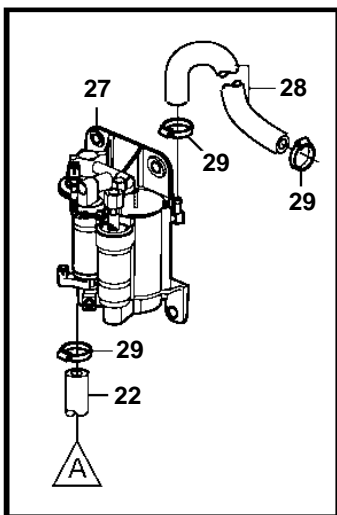

5.7GiI-F, 5.7GXil-G

5.7Giil-F, 5.7GXil-G

REF	PART NO.	QTY	DESCRIPTION	NOTES
1	3861471	1	Heat exchanger	
2	3858995	1	· Anode	
3	3858993	2	· Gasket	
4	3858992	2	· Cover	
5	3858994	2	· Screw	
6	3863443	2	Clamp	
7	3861453	1	Rubber gasket	
8	941814	2	Stud	
9	3842368	1	Bracket	
10	3842369	1	Bracket	
11	3817688	1	Bracket	
12	980933	2	Washer	
13	3857181	2	Flange lock nut	
14	982717	1	Clamp	
15	3817818	1	Hose	
16	3863440	1	Clamp	
17	3812303	4	Clamp	
18	3860588	1	Hose	S.B EXH MANIFOLD
19	3860587	1	Hose	P EXH MANIFOLD
20	3861472	1	Hose	
21	3863438	2	Clamp	
22	3861678	1	Hose	FUEL PUMP
23	982643	1	Clamp	
24	3861485	1	Hose	EXPANSION TANK
25	3812303	1	Clamp	
26	982967	1	Clamp	
27		1	Fuel pump	
28	3862550	1	Hose	
29	3860413	3	Clamp	