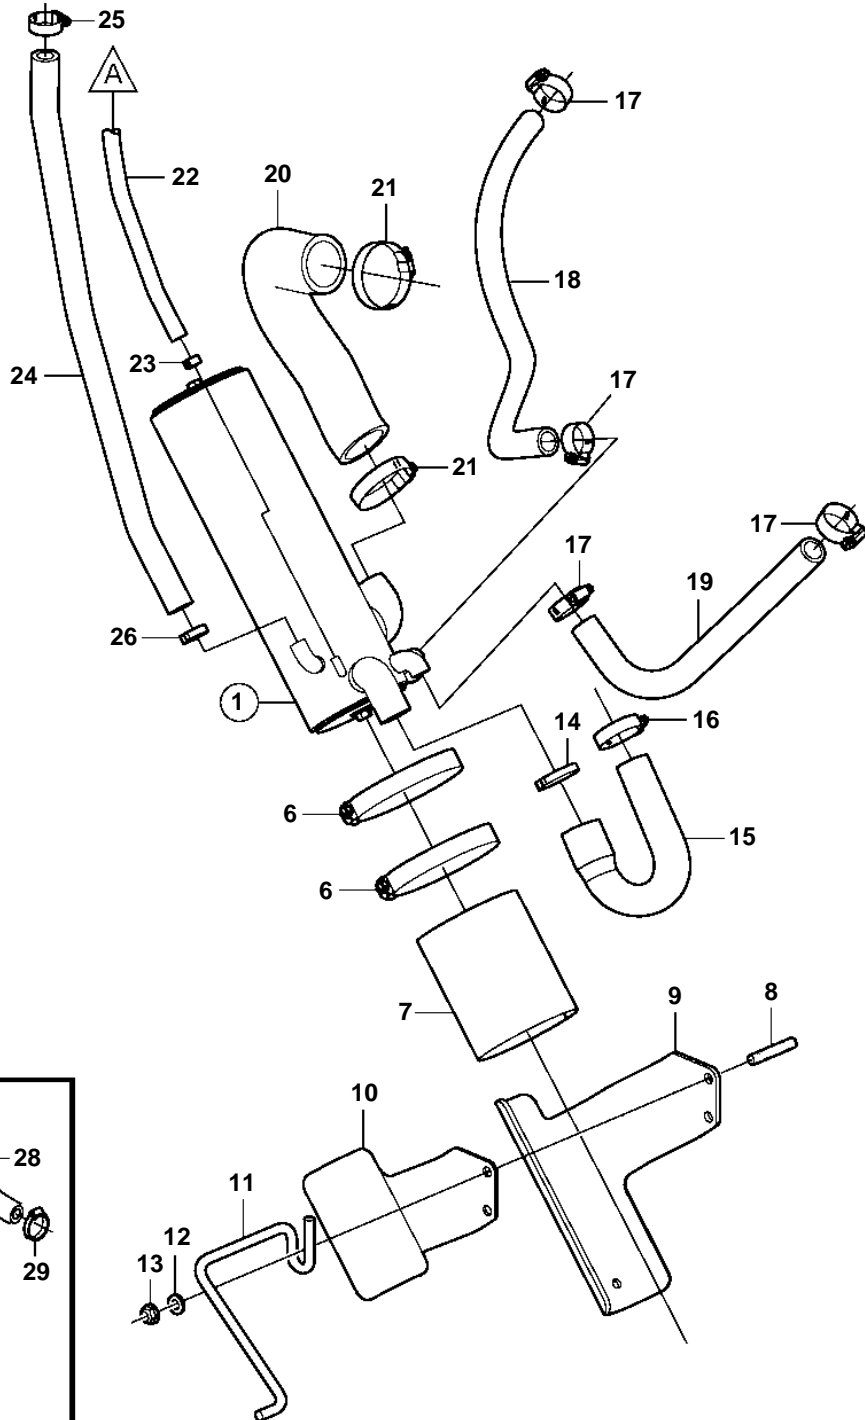

5.7GiI-F, 5.7GXil-G

5.7Giil-F, 5.7GXil-G

REF	PART NO.	QTY	DESCRIPTION	NOTES
1	3861471	1	Heat exchanger	
2	3858995	1	· Anode	
3	3858993	2	· Gasket	
4	3858992	2	· Cover	
5	3858994	2	· Screw	
6	3863443	2	Clamp	
7	3861453	1	Rubber gasket	
8	941814	2	Stud	
9	3842368	1	Bracket	
10	3842369	1	Bracket	
11	3817688	1	Bracket	
12	980933	2	Washer	
13	3857181	2	Flange lock nut	
14	982717	1	Clamp	
15	3817818	1	Hose	
16	3863440	1	Clamp	
17	3812303	4	Clamp	
18	3860588	1	Hose	S.B EXH MANIFOLD
19	3860587	1	Hose	P EXH MANIFOLD
20	3861472	1	Hose	
21	3863438	2	Clamp	
22	3861678	1	Hose	FUEL PUMP
23	982643	1	Clamp	
24	3861485	1	Hose	EXPANSION TANK
25	3812303	1	Clamp	
26	982967	1	Clamp	
27		1	Fuel pump	
28	3862550	1	Hose	
29	3860413	3	Clamp	