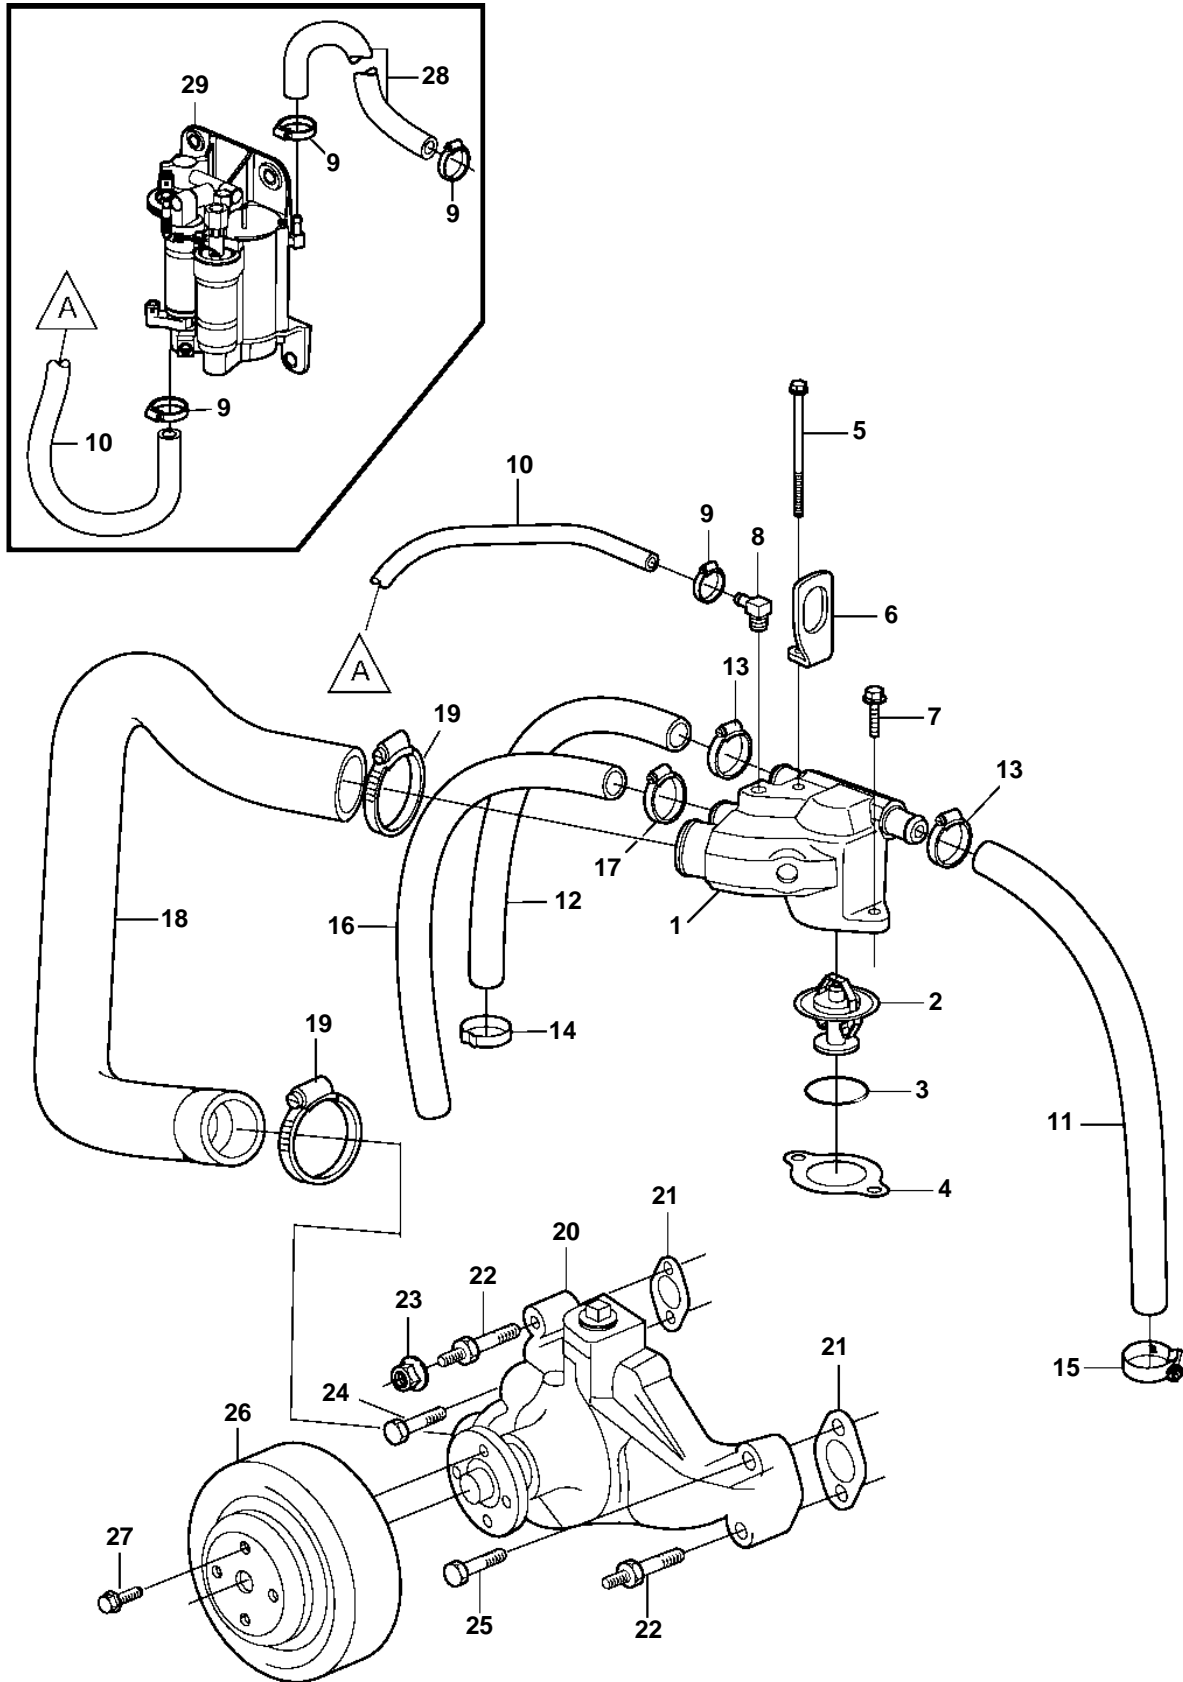

5.7Giil-F, 5.7GXil-G

5.7Giil-F, 5.7GXil-G

REF	PART NO.	QTY	DESCRIPTION
1	3589553	1	Thermostat housing
2	3587597	1	Thermostat
3	983944	1	O-ring
4	3852111	1	Gasket
5	968842	1	Flange screw
6	3852649	1	Bracket
7	945444	1	Flange screw
8	3853597	1	Elbow
9	3860413	4	Clamp
10	3862550	2	Hose
11	3817847	1	Hose
12	3862536	1	Hose
13	3863439	2	Clamp
14	982715	1	Clamp
15	3812303	1	Clamp
16	3817817	1	Hose
17	3863441	1	Clamp
18	3862762	1	Hose
19	3863438	2	Clamp
20	3853850	1	Circulation pump
21	3852477	2	Gasket
22	3856147	2	Stud
23	3853403	1	Nut
24	3856137	1	Screw
25	3856136	1	Screw
26	3860083	1	Pulley
27	3863054	4	Screw
28	3862550	4	Hose
29		1	Fuel pump