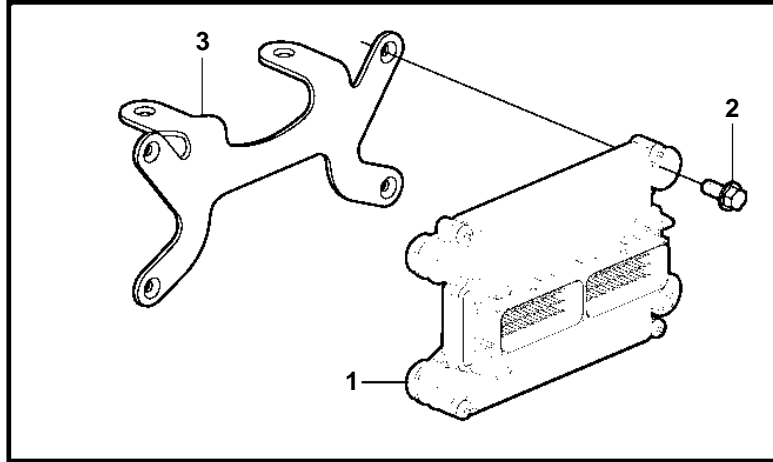

## 5.0GXi-F, 5.0GXi-FF, 5.0OSi-F, 5.0OSi-FF

REF	PART NO.	QTY	DESCRIPTION		NOTES
1	3818619	1	Ecu	NS	
2	3819503	4	Screw		
3	3817811	1	Bracket		
4	3858973	1	Stud		
5	3859020	1	Sensor, MAT/MAP		
6	3858988	1	· Seal		
7	3858979	1	Sensor, crankshaft position		
8	3859009	1	· O-ring		
9	3858983	1	Screw		
10	3857696	1	lac valve		
11	3858054	1	· O-ring		
12	3857693	1	Screw kit		
13	3857487	1	Sensor, throttle position		
14		1	· O-ring		
15	3863130	1	Sensor, camshaft position		
16	3850397	1	Switch		
17	3850357	2	Knock sensor		
18	3850490	1	Fitting		STARBOARD
	3841708	1	Fitting		PORT
19	3842442	1	Oil pressure sensor		
20	3842440	1	Fitting		
21	3862500	2	Temperature sensor		