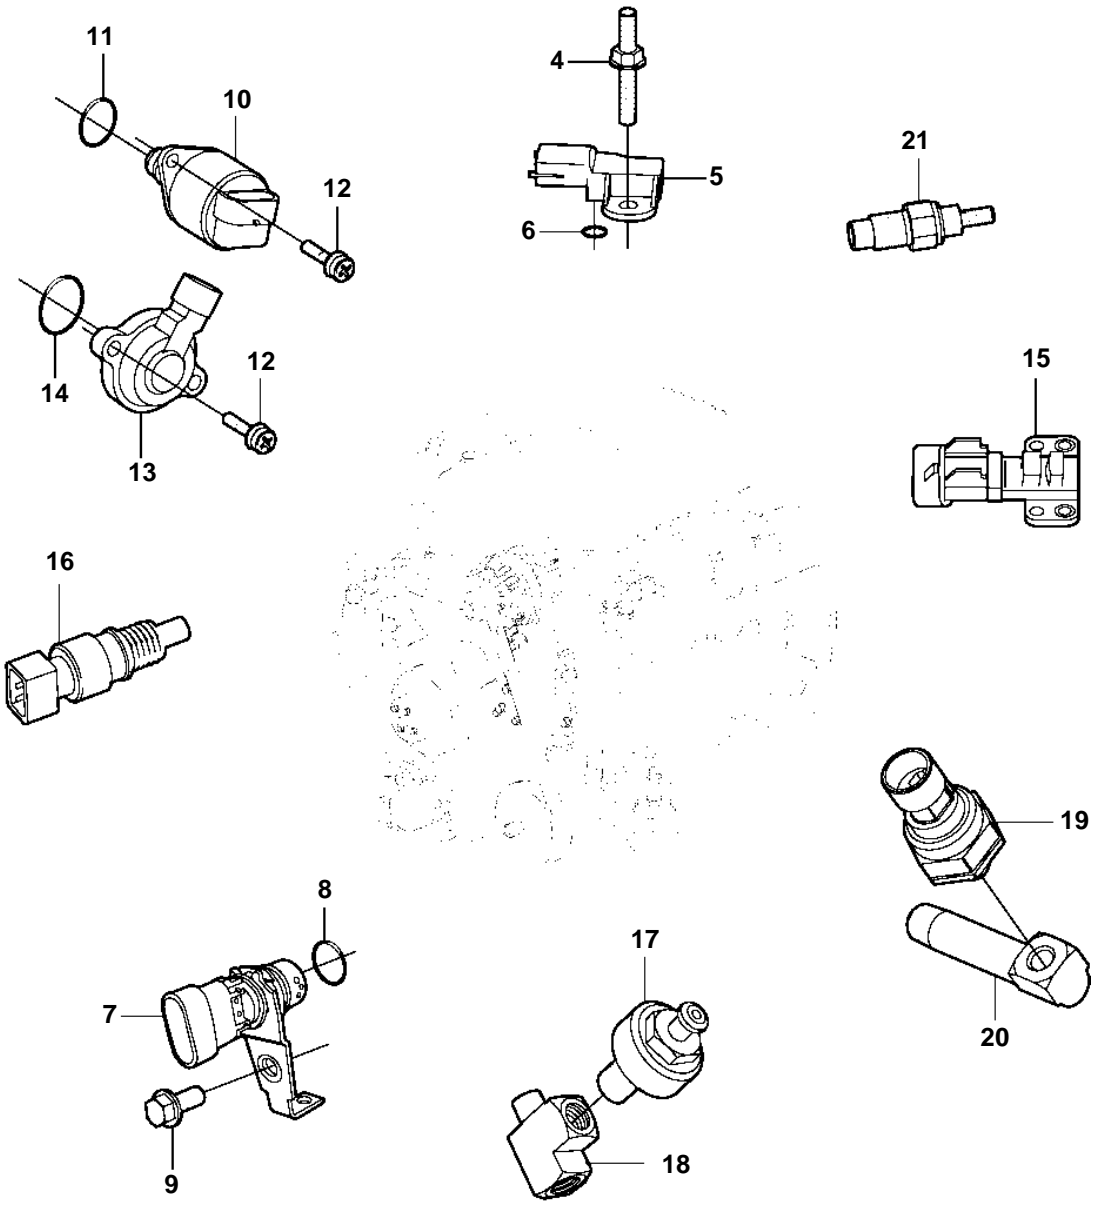

## 5.0GXi-F, 5.0GXi-FF, 5.0OSi-F, 5.0OSi-FF

REF	PART NO.	QTY	DESCRIPTION		NOTES
1	3818619	1	Ecu	NS	
2	3819503	4	Screw		
3	3817811	1	Bracket		
4	3858973	1	Stud		
5	3859020	1	Sensor, MAT/MAP		
6	3858988	1	· Seal		
7	3858979	1	Sensor, crankshaft position		
8	3859009	1	· O-ring		
9	3858983	1	Screw		
10	3857696	1	lac valve		
11	3858054	1	· O-ring		
12	3857693	1	Screw kit		
13	3857487	1	Sensor, throttle position		
14		1	· O-ring		
15	3863130	1	Sensor, camshaft position		
16	3850397	1	Switch		
17	3850357	2	Knock sensor		
18	3850490	1	Fitting		STARBOARD
	3841708	1	Fitting		PORT
19	3842442	1	Oil pressure sensor		
20	3842440	1	Fitting		
21	3862500	2	Temperature sensor		