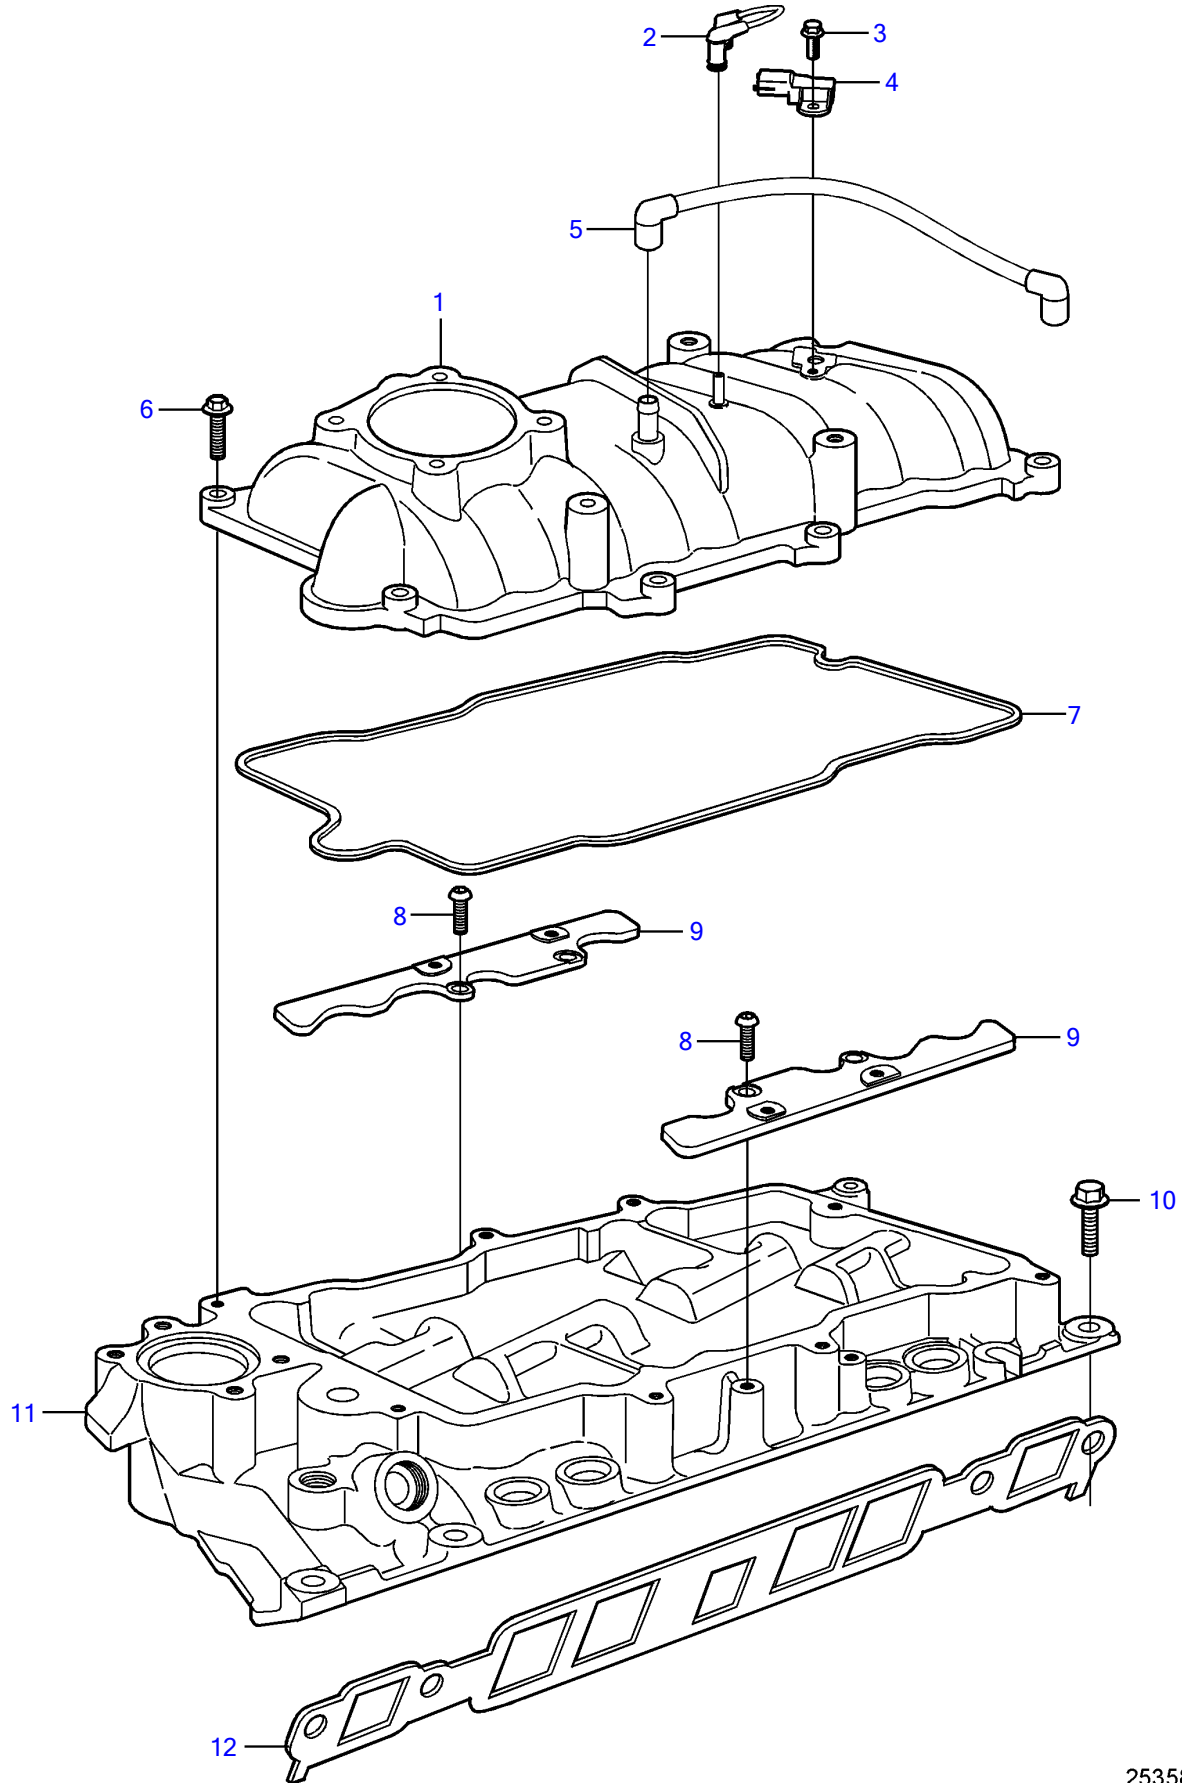

5.7GiE-300-R, 5.7GXIE-320-R

5.7GiE-300-R, 5.7GXIE-320-R

REF	PART NO.	QTY	DESCRIPTION	NOTES
1	21141686	1	Manifold	
2	3858974	1	Hose	
3	3858973	1	Bolt	
4	3859020	1	Sensor	MAT/MAP
5	3858989	1	Hose	Crankcase ventilation
6	3858961	10	Bolt	
7	3858960	1	Intake gasket	
8	3858982	4	Bolt	
9		2	Bracket	part not sold
10	3861980	8	Screw	
11	21141685	1	Manifold	
12	3857662	1	Intake gasket kit	

47701920-25-36217

25358

Upd:2014-06-20

5.7GiE-300-R, 5.7GXIE-320-R

**VOLVO
PENTA**