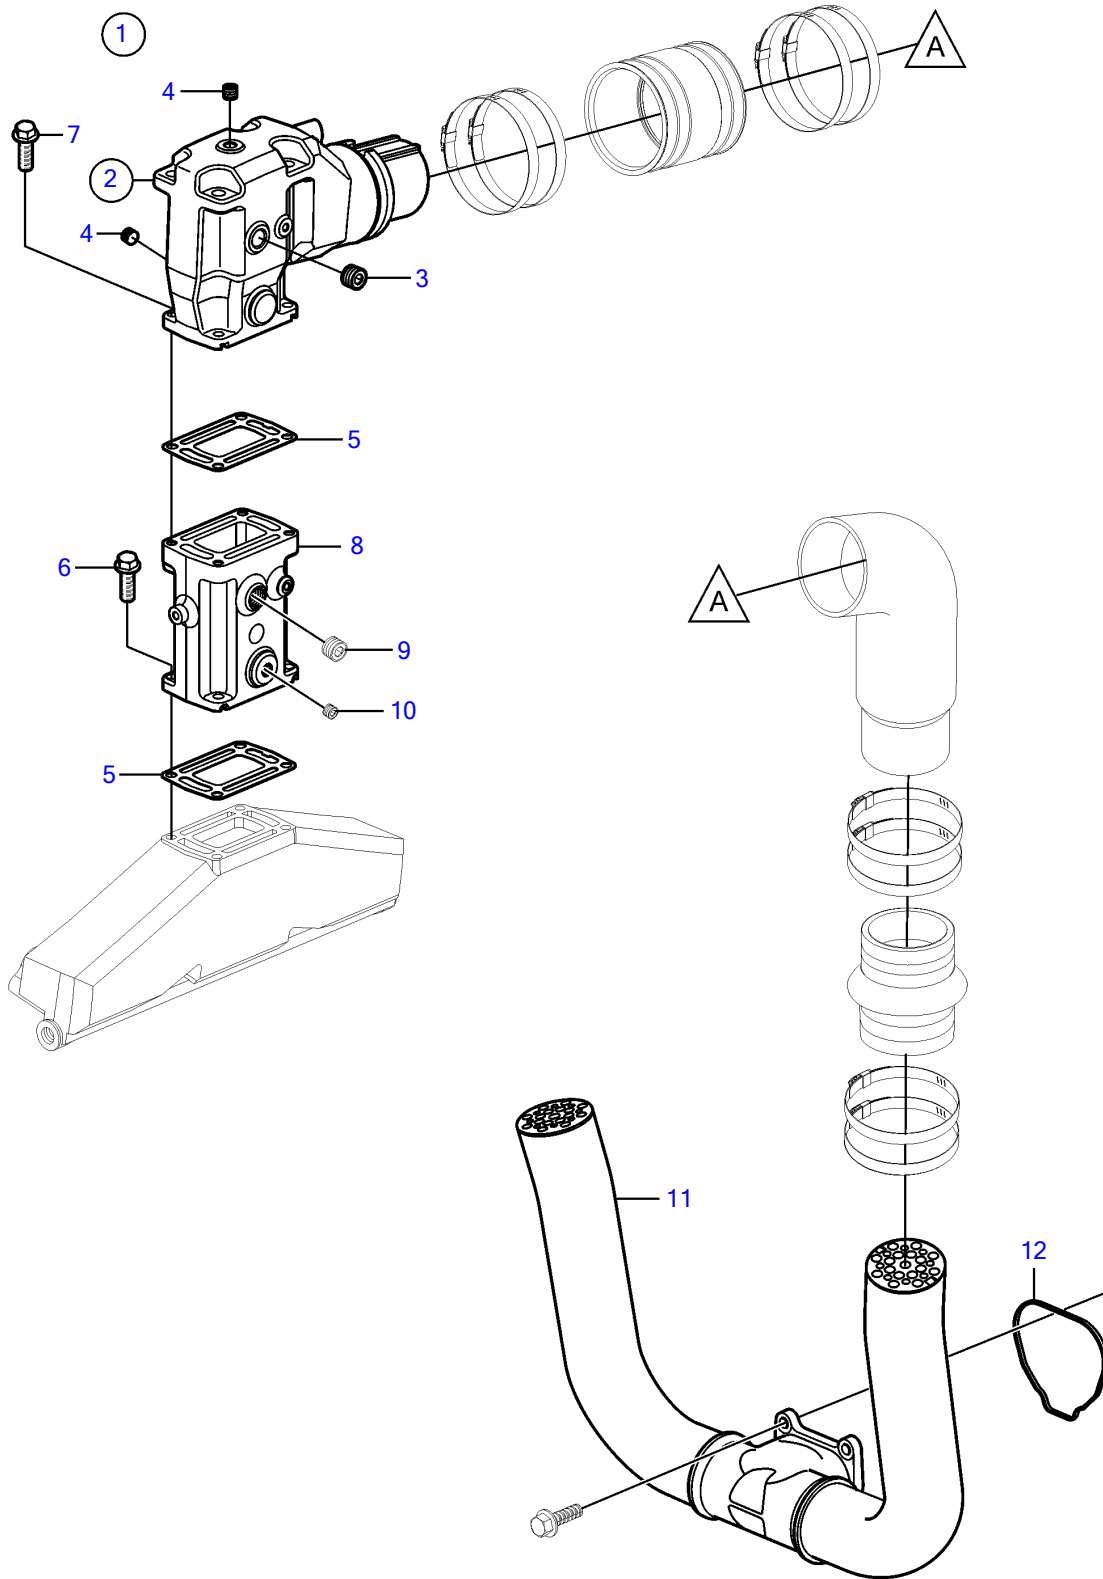

5.7GiE-300-R, 5.7GXIE-320-R

23782

Upd:2014-06-20

23782

47701920-25-21811

5.7GiE-300-R, 5.7GXIE-320-R

REF	PART NO.	QTY	DESCRIPTION	SEE SEC.	NOTES
1	40005141	1	Kit		See exhaust section for mounting parts
2	3863061	2	• Elbow		
			• Bulletin P-25-1-5	P-25-1-5-EN	Riser Extension Kit
			• Bulletin P-25-1-4	P-25-1-4-EN	Tall Riser Options
3	3850999	4	• • Plug		
4	3850740	4	• • Plug		
5	3863191	2	• Kit		
		4	• • Gasket		not sold separately
6	3887488	8	• Flange screw		
7	3887488	8	• Flange screw		
8	3842853	2	• Exhaust pipe extensi		
			• Bulletin P-25-1-4	P-25-1-4-EN	Tall Riser Options
9	3850999	4	• • Plug		
10	3850740	4	• • Plug		
11	3888687	1	• Exhaust pipe		
12	3841013	1	• Gasket		