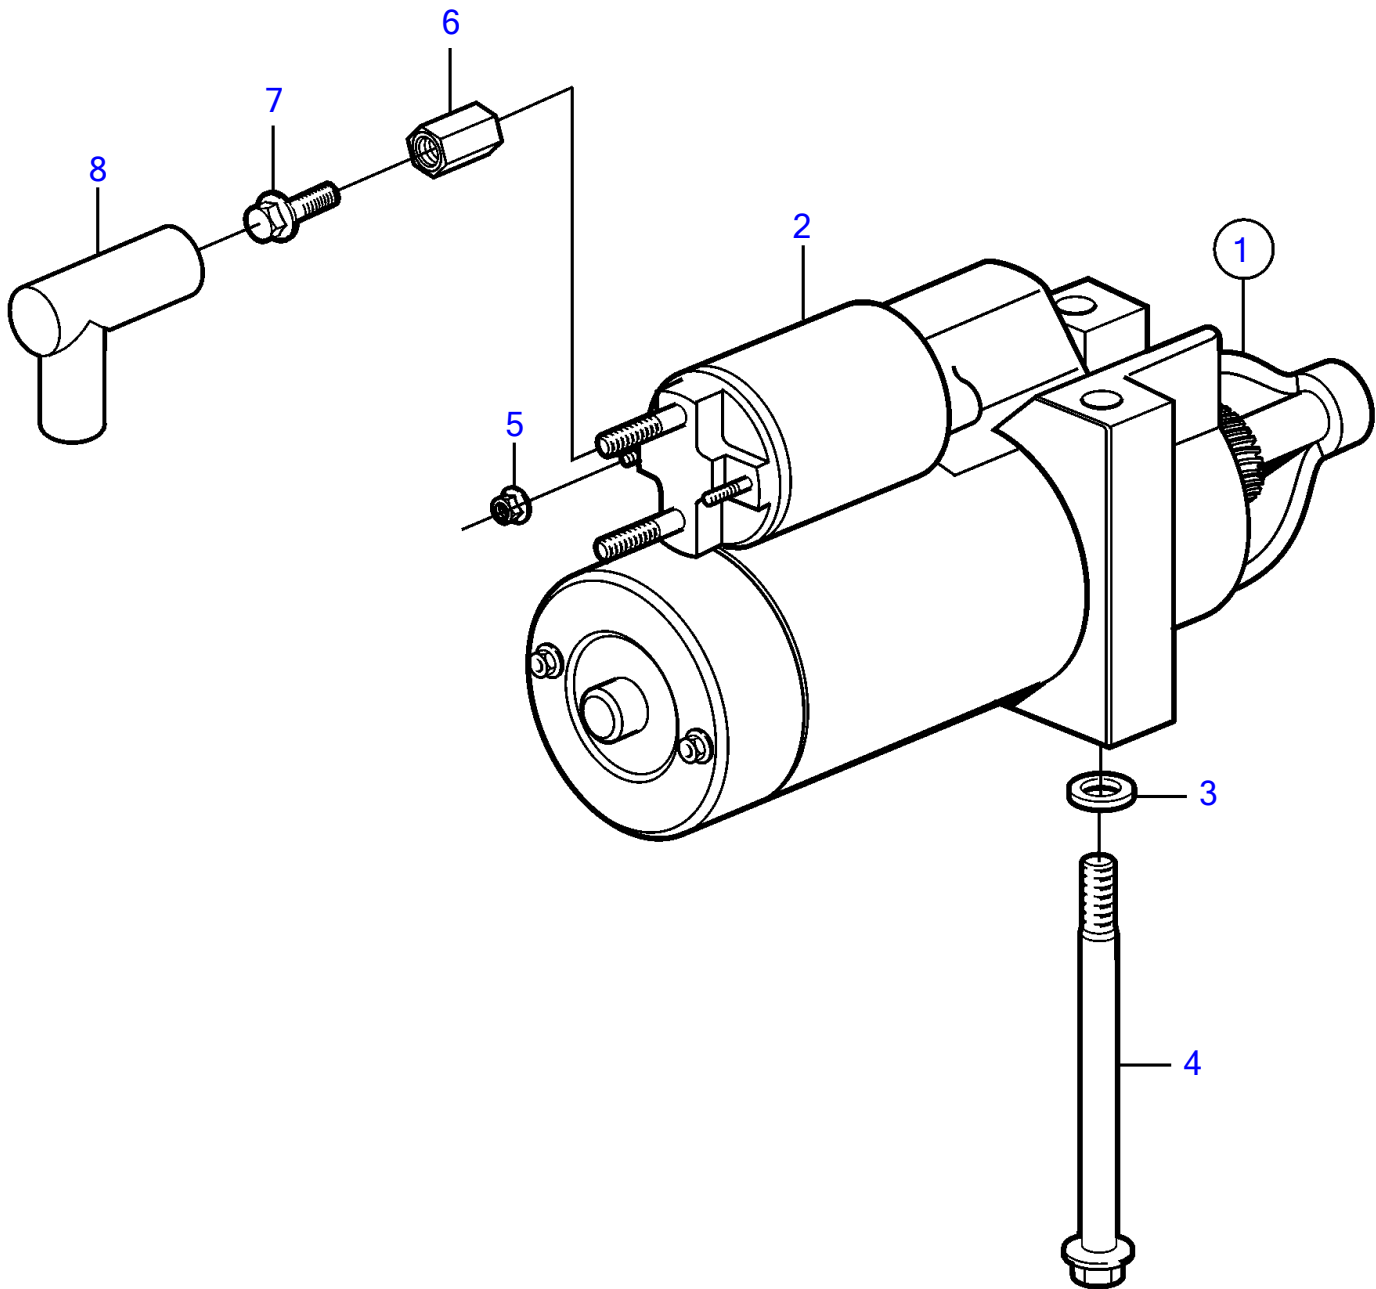

5.7GiE-300-R, 5.7GXIE-320-R

5.7GiE-300-R, 5.7GXIE-320-R

REF	PART NO.	QTY	DESCRIPTION
1	3885317	1	Starter motor
2	3810300	1	• Solenoid kit
3	3854496	2	Washer
4	3854752	2	Screw
5	949874	2	Flange lock nut
6	855314	1	Spacer nut
7	947107	1	Flange screw
		1	Flange screw
8	855798	1	Protecting sleeve