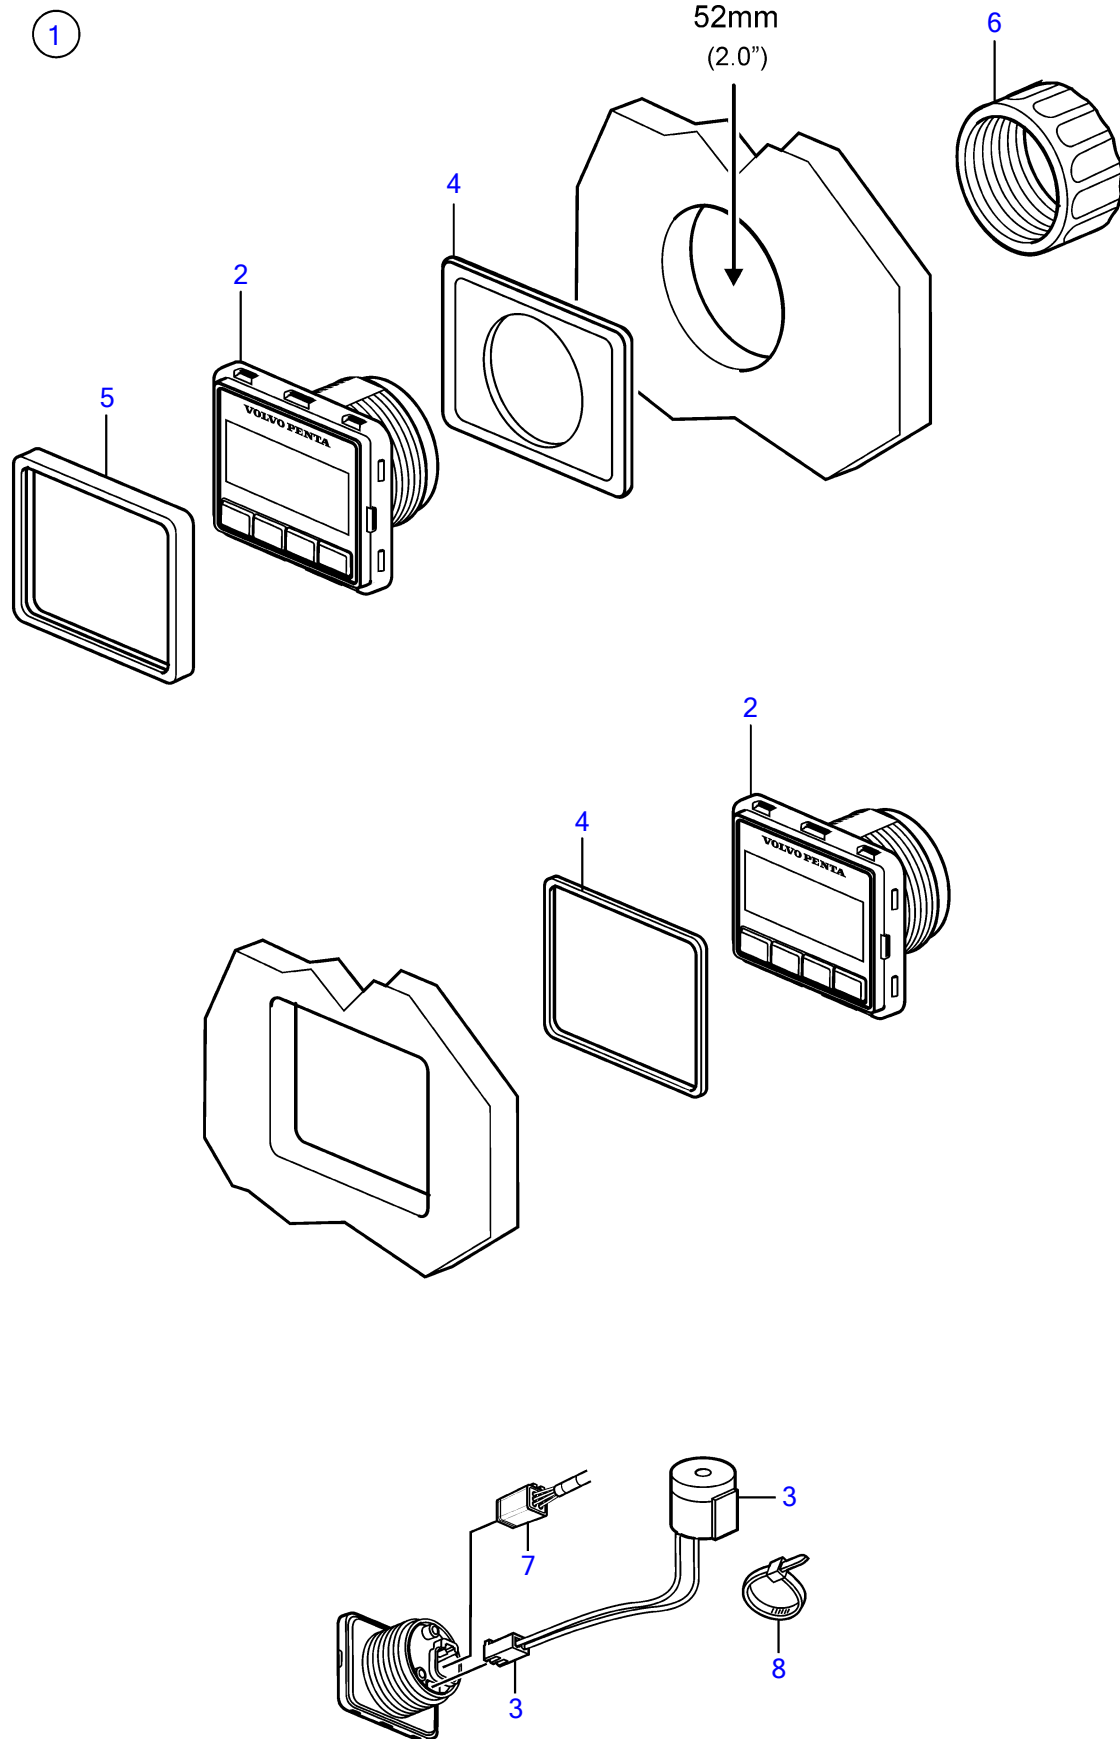

5.7GiE-300-R, 5.7GXIE-320-R

5.7GiE-300-R, 5.7GXIE-320-R

REF	PART NO.	QTY	DESCRIPTION
1	21761722		Display
	21761722		Display
2		1	• Display
3	21358227	1	• Buzzer
4	3808135	1	• Gasket
5	21467057	1	• Frame
6	874450	1	• Attaching ring
7		1	Cable, multilink
8	948211	1	Cable tie