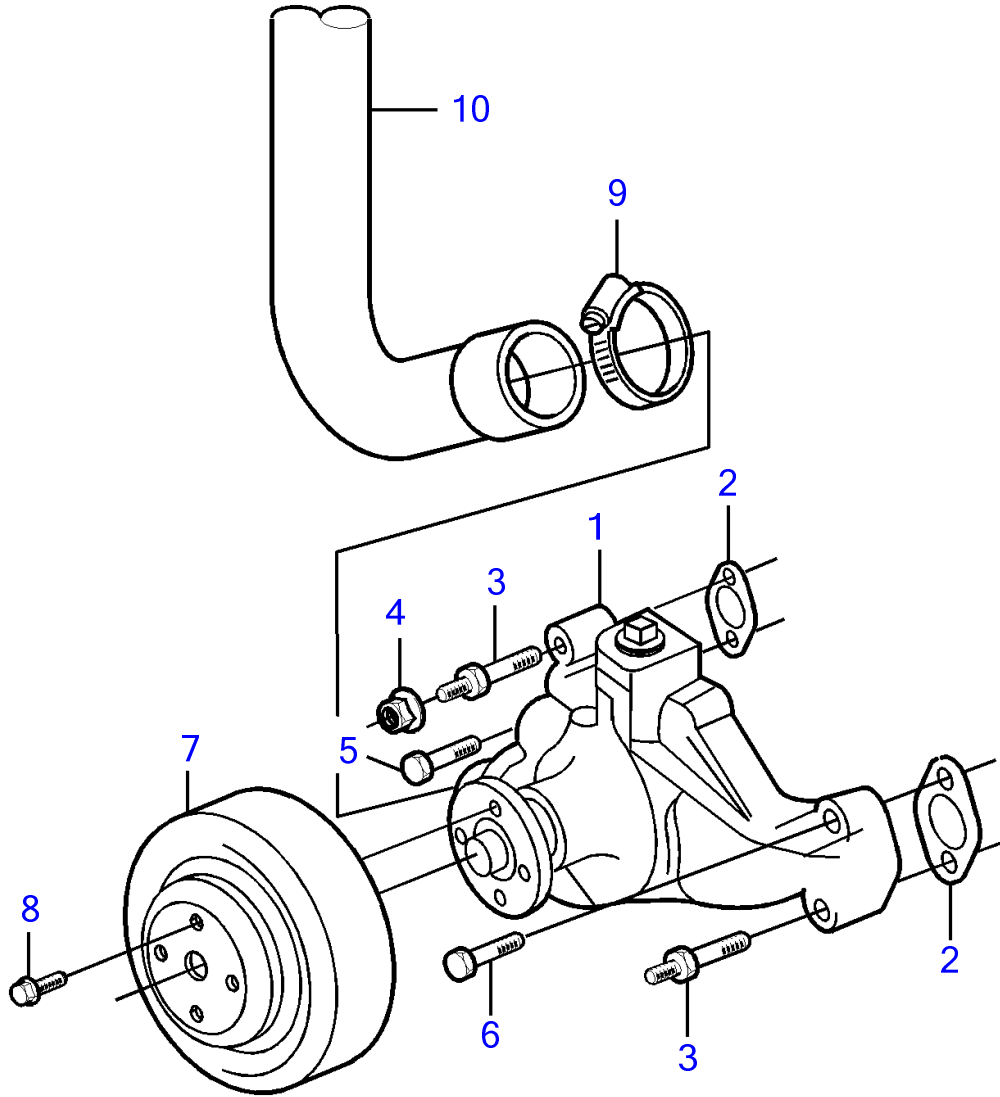

5.7GiE-300-R, 5.7GXiE-320-R

5.7GiE-300-R, 5.7GXIE-320-R

REF	PART NO.	QTY	DESCRIPTION	NOTES
1	3853850	1	Circulation pump	
2	3852477	2	Gasket	
3	3856147	2	Stud	
4	3853403	1	Nut retainer	
5	(3856137)	1	Bolt	Obsolete part
6	3856136	1	Bolt	
7	3860083	1	Pulley	
8	3863054	4	Flange screw	
9	3863438	1	Hose clamp	
10		1	Hose	Thermostat housing or heat exchanger

47701920-26-36250

25401

Upd:2014-06-20

5.7GiE-300-R, 5.7GXIE-320-R

**VOLVO**  
**PENTA**