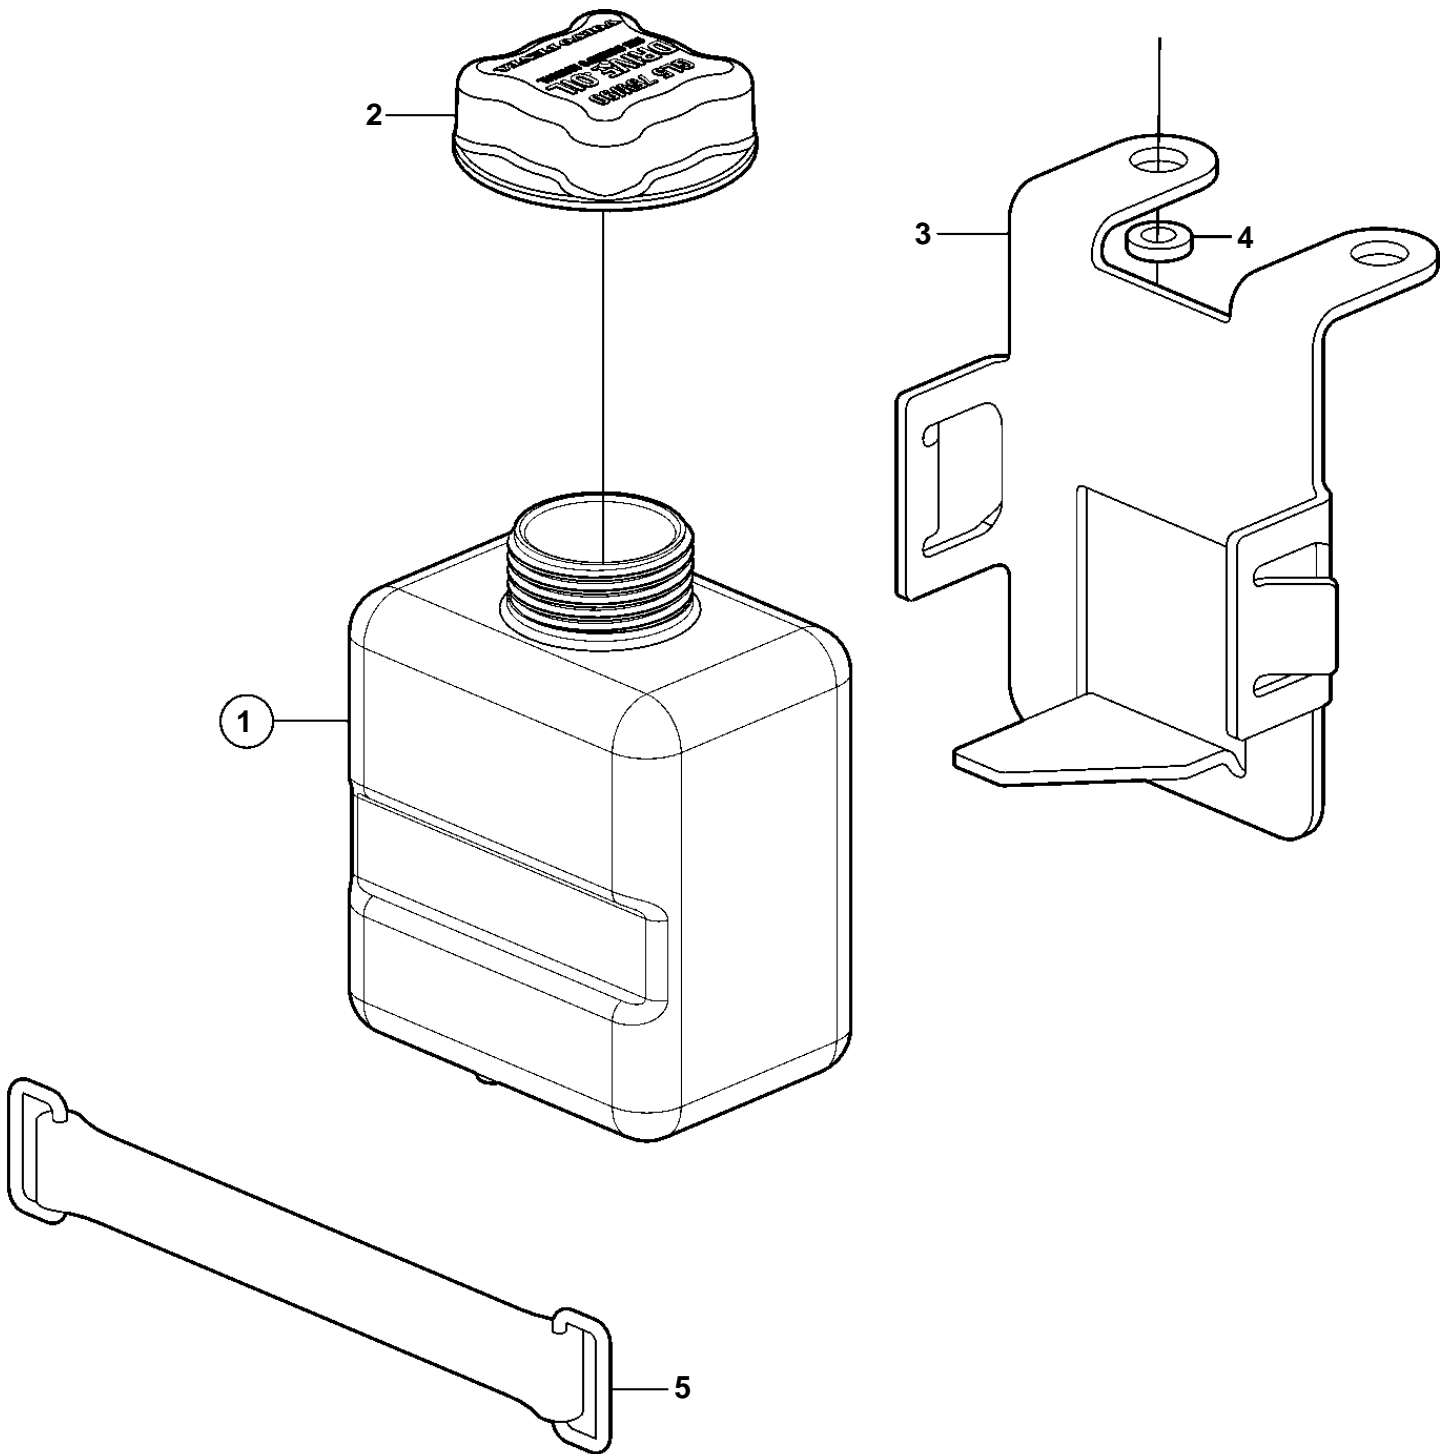

5.7OSiE-300-J, 5.7OSiE-300-JF, 5.7OSXiE-J, 5.7OSXiE-JF

18772

5.7OSiE-300-J, 5.7OSiE-300-JF, 5.7OSXiE-J, 5.7OSXiE-JF

REF	PART NO.	QTY	DESCRIPTION
1	3862175	1	Reservoir
2	3862109	1	· Cardboard tube
3	3861764	1	Bracket
4	930842	1	Washer
5	3862111	1	Strap