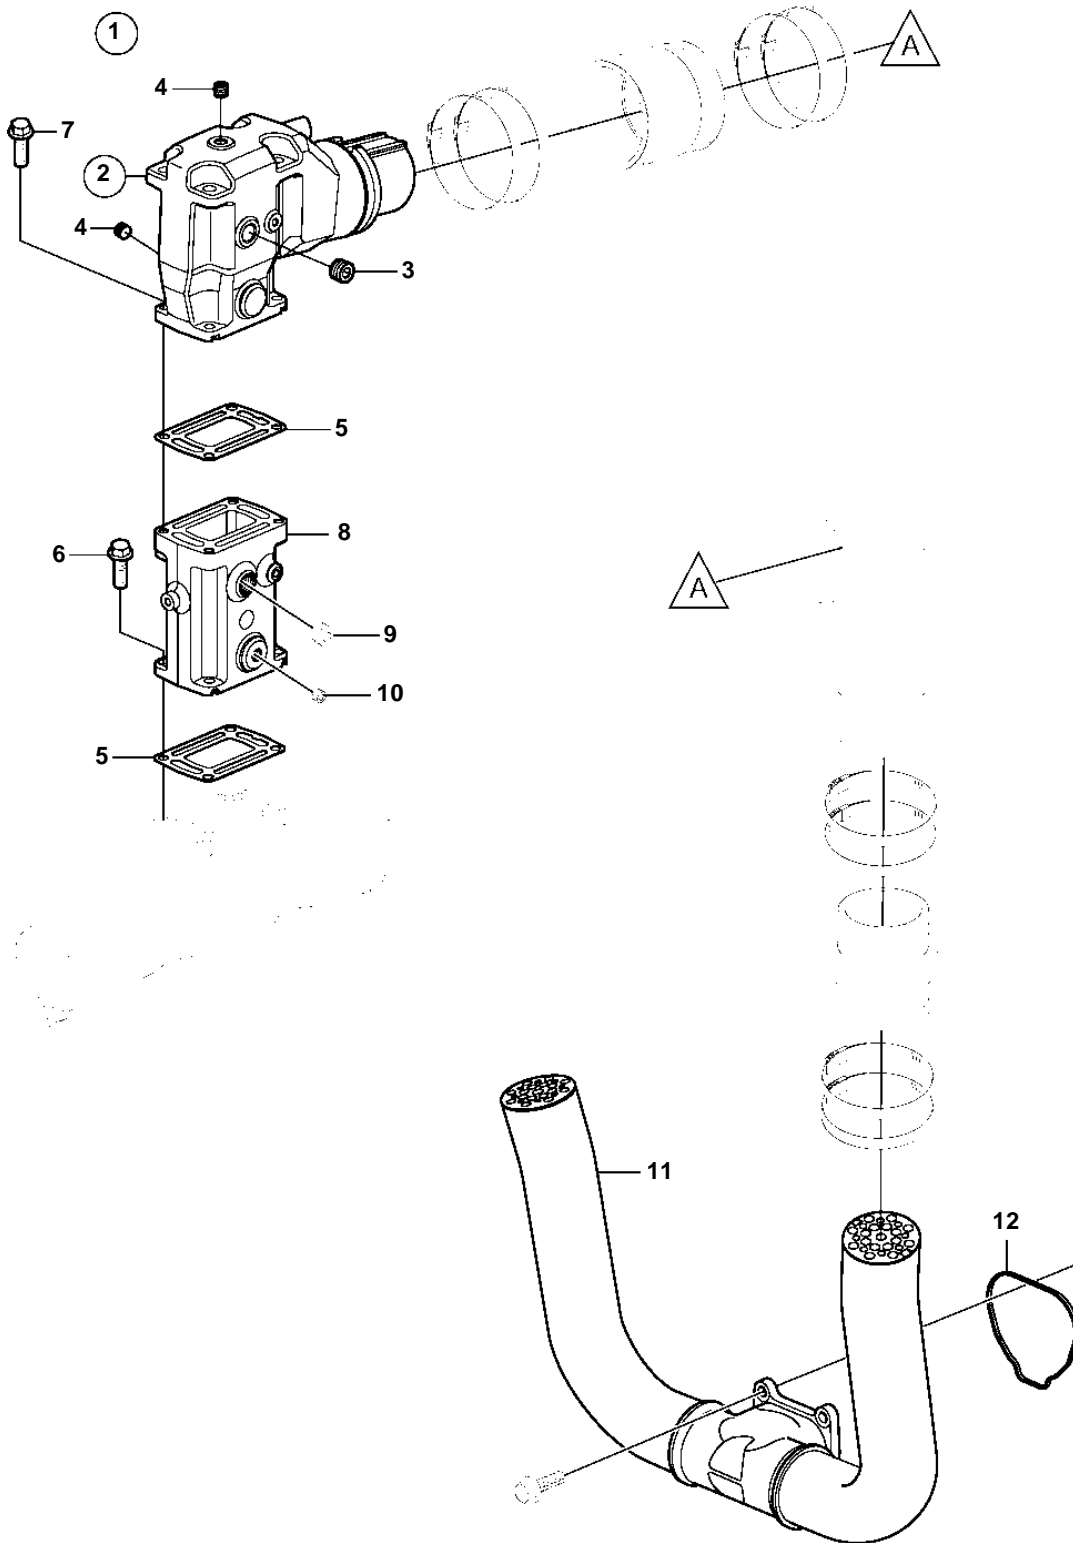

5.7GiE-300-J, 5.7GiE-300-JF, 5.7GXiE-J, 5.7GXiE-JF, 5.7GiE-300-K, 5.7GiE-300-KF, 5.7GXiE-K, 5.7GXiE-KF, 5.7GiE-300-M, 5.7GiE-300-MF, 5.7GXiE-M, 5.7GXiE-MF, 5.7GXiE-N, 5.7GiE-300-N

5.7GiE-300-J, 5.7GiE-300-JF, 5.7GXiE-J, 5.7GXiE-JF, 5.7GiE-300-K, 5.7GiE-300-KF, 5.7GXiE-K, 5.7GXiE-KF, 5.7GiE-300-M, 5.7GiE-300-MF, 5.7GXiE-M, 5.7GXiE-MF, 5.7GXiE-N, 5.7GiE-300-N

REF	PART NO.	QTY	DESCRIPTION	SEE SEC.	NOTES
1	40005141	1	Kit		See exhaust section for mounting parts
2	3863061	2	• Elbow		
			• Bulletin P-25-1-5	P-25-1-5-EN	Riser Extension Kit
			• Bulletin P-25-1-4	P-25-1-4-EN	Tall Riser Options
3	3850999	4	• • Plug		
4	3850740	4	• • Plug		
5	3863191	2	• Kit		
		4	• • Gasket		not sold separately
6	3887488	8	• Screw		
7	3887488	8	• Screw		
8	3842853	2	• Exhaust pipe extensi		
			• Bulletin P-25-1-4	P-25-1-4-EN	Tall Riser Options
9	3850999	4	• • Plug		
10	3850740	4	• • Plug		
11	3888687	1	• Exhaust pipe		
12	3841013	1	• Gasket