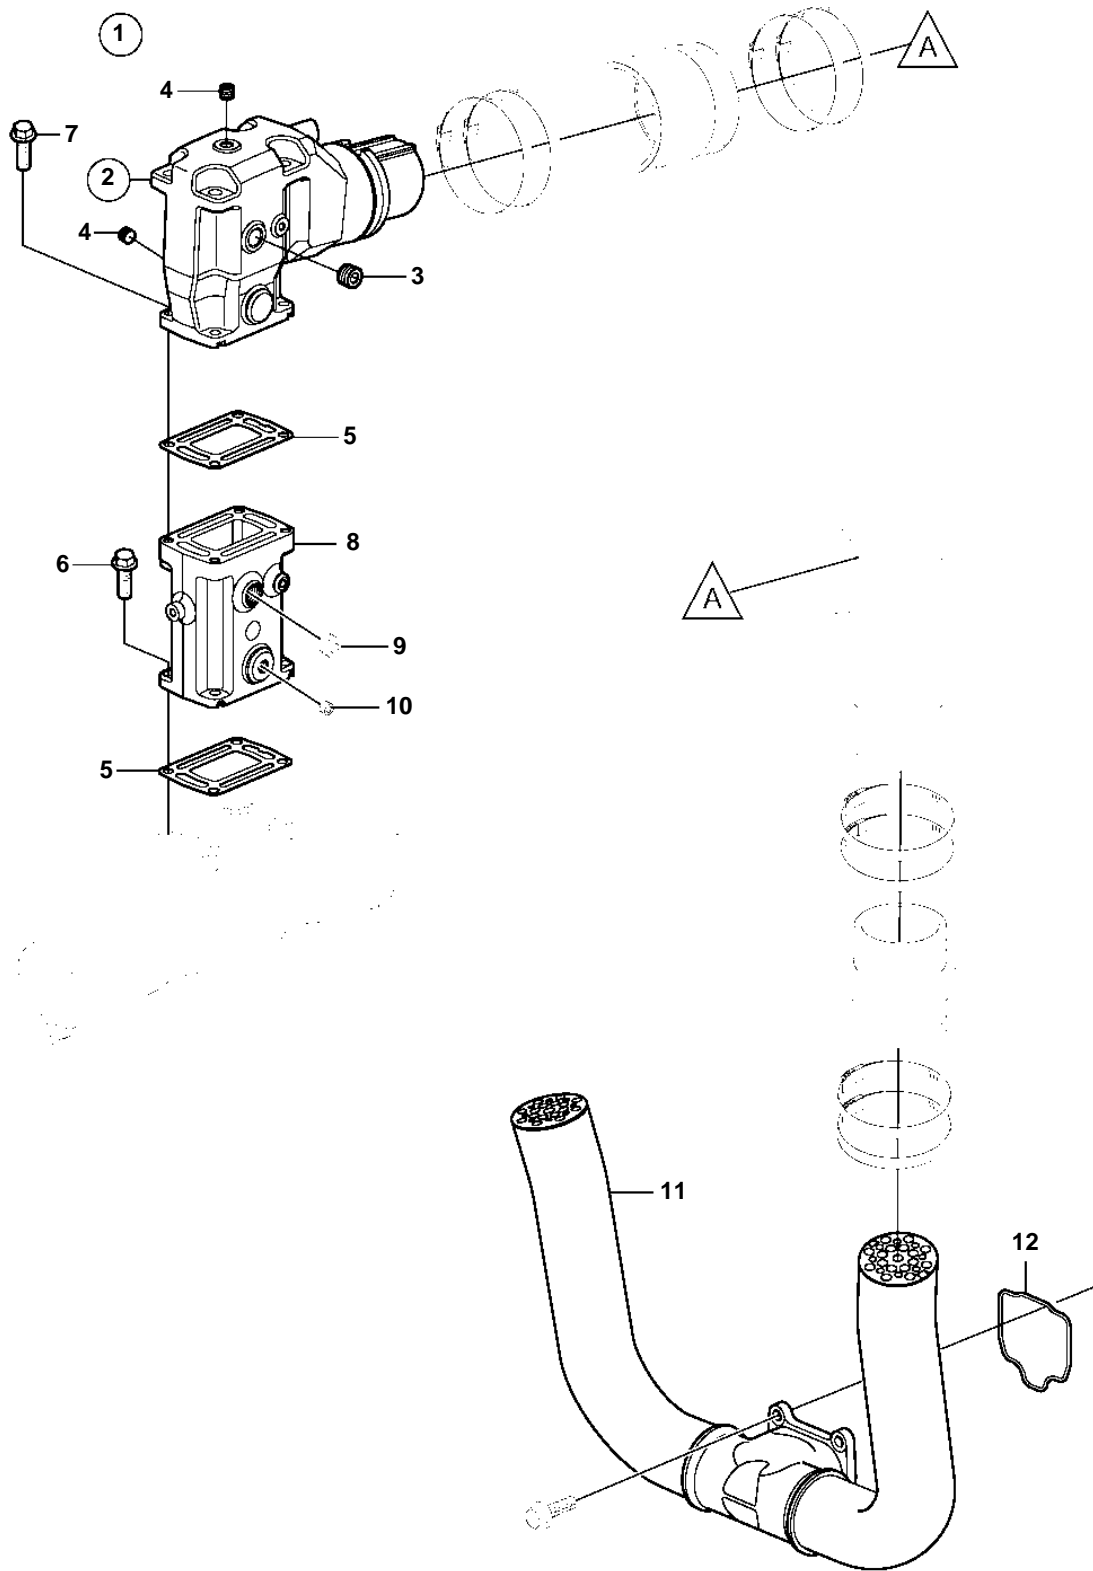

5.7OSiE-300-J, 5.7OSiE-300-JF, 5.7OSXiE-J, 5.7OSXiE-JF

23922

5.7OSiE-300-J, 5.7OSiE-300-JF, 5.7OSXiE-J, 5.7OSXiE-JF

REF	PART NO.	QTY	DESCRIPTION	SEE SEC.	NOTES
1	40005143	1	Kit		See exhaust section for mounting parts
2	3863061	2	· Elbow		
			· Bulletin P-25-1-5	P-25-1-5-EN	Riser Extension Kit
			· Bulletin P-25-1-4	P-25-1-4-EN	Tall Riser Options
3	3850999	4	· · Plug		
4	3850740	4	· · Plug		
5	3863191	2	· Kit		
		4	· · Gasket		not sold separately
6	3887488	8	· Screw		
7	3887488	8	· Screw		
8	3842853	2	· Exhaust pipe extensi		
			· Bulletin P-25-1-4	P-25-1-4-EN	Tall Riser Options
9	3850999	4	· · Plug		
10	3850740	4	· · Plug		
11	3888826	1	· Exhaust pipe		
12	3860984	1	· Sealing		