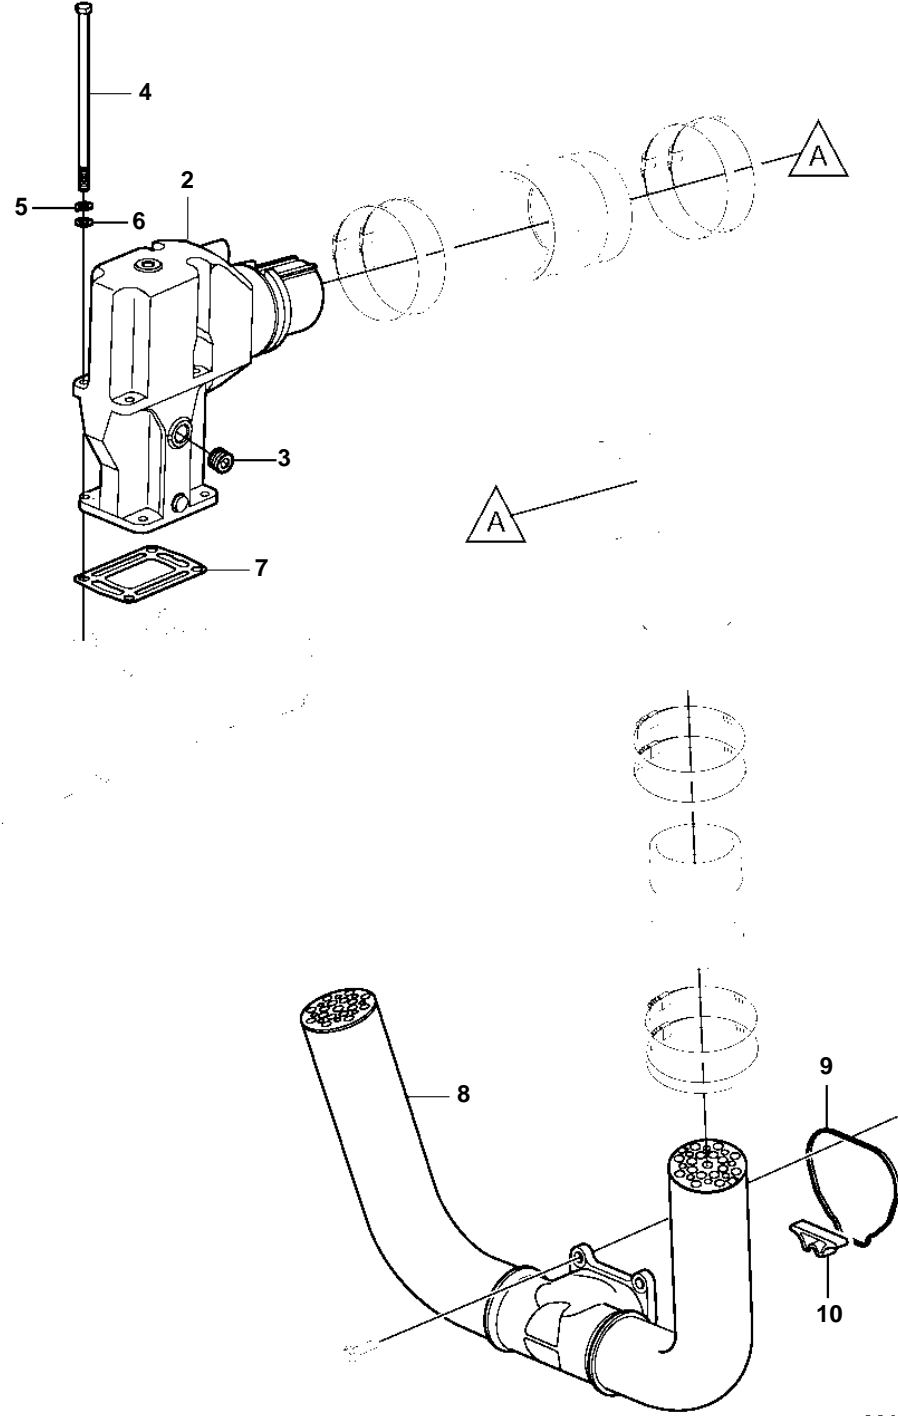

5.7GiE-300-J, 5.7GiE-300-JF, 5.7GXiE-J, 5.7GXiE-JF, 5.7GiE-300-K, 5.7GiE-300-KF, 5.7GXiE-K, 5.7GXiE-KF, 5.7GiE-300-M, 5.7GiE-300-MF, 5.7GXiE-M, 5.7GXiE-MF, 5.7GXiE-N, 5.7GiE-300-N

1