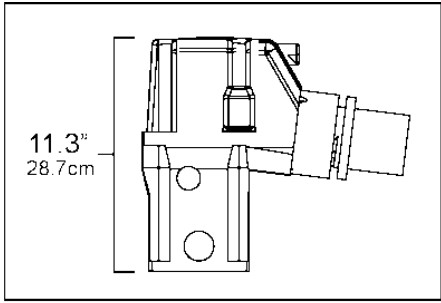

5.7GiE-300-J, 5.7GiE-300-JF, 5.7GXiE-J, 5.7GXiE-JF, 5.7GiE-300-K, 5.7GiE-300-KF, 5.7GXiE-K, 5.7GXiE-KF, 5.7GiE-300-M, 5.7GiE-300-MF, 5.7GXiE-M, 5.7GXiE-MF, 5.7GXiE-N, 5.7GiE-300-N