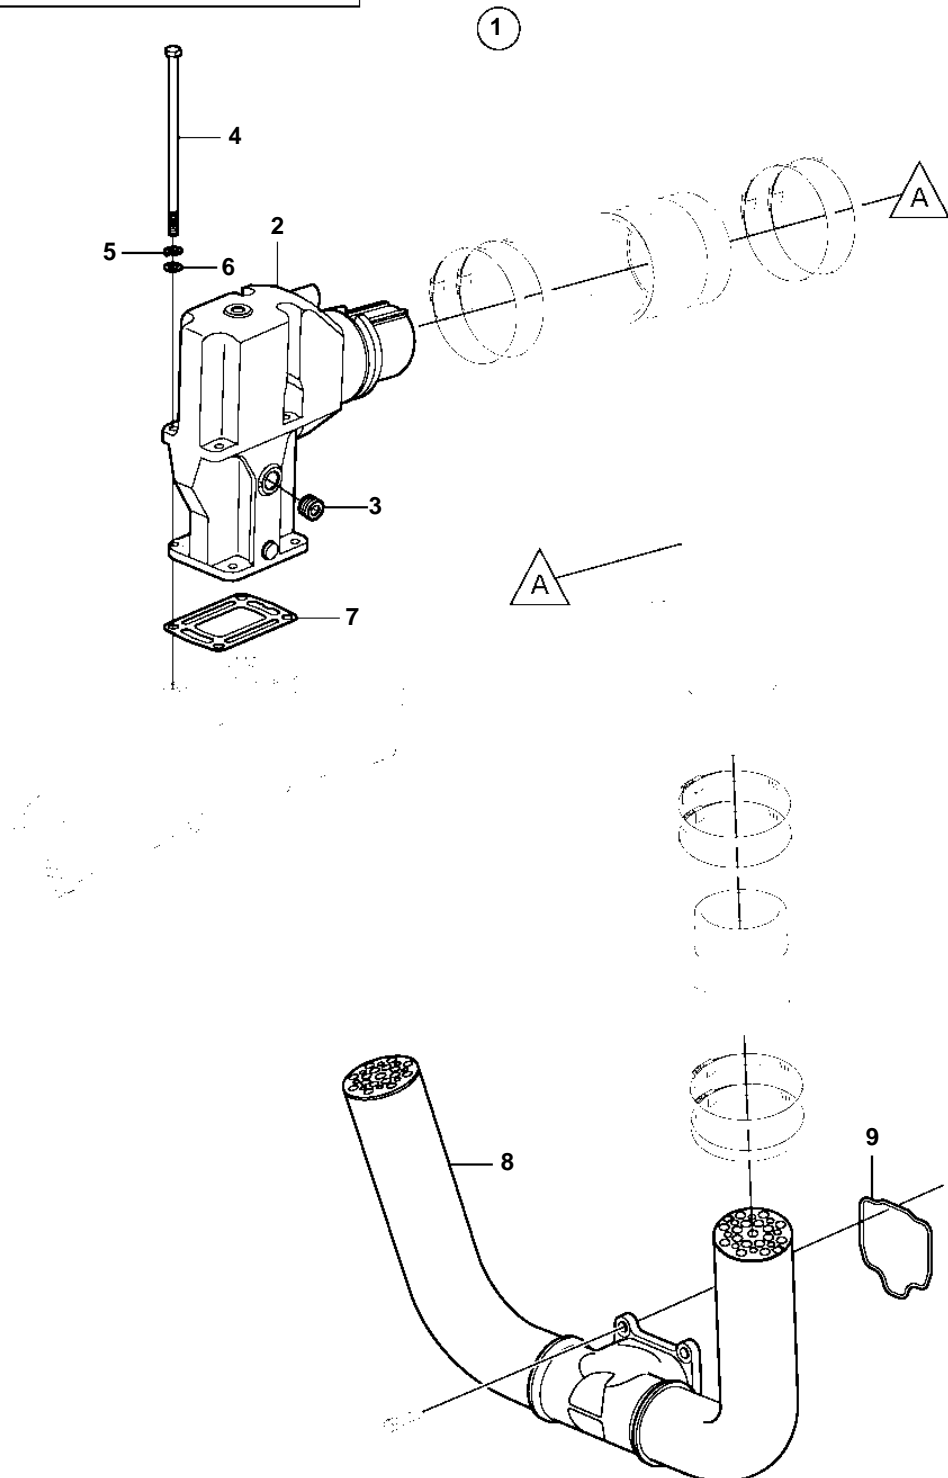

5.7OSiE-300-J, 5.7OSiE-300-JF, 5.7OSXiE-J, 5.7OSXiE-JF

5.7OSiE-300-J, 5.7OSiE-300-JF, 5.7OSXiE-J, 5.7OSXiE-JF

REF	PART NO.	QTY	DESCRIPTION	SEE SEC.	NOTES
1	3888848	1	Kit		
2	3862627	2	· Elbow		
			· Bulletin P-25-1-4	P-25-1-4-EN	Tall Riser Options
3	3850999	4	· Plug		
4	3852830	8	· Screw		
5	3852002	8	· Spring washer		
6	980933	8	· Washer		
7	3863191	1	· Kit		
		2	· · Gasket		not sold separately
8	3888825	1	· Exhaust pipe		
9	3860984	1	Sealing		