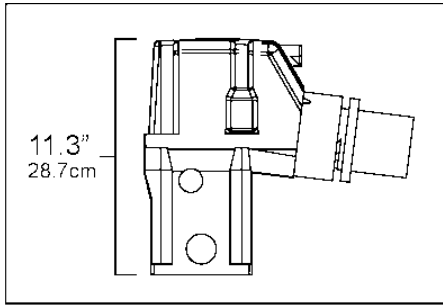

5.7OSiE-300-J, 5.7OSiE-300-JF, 5.7OSXiE-J, 5.7OSXiE-JF

5.7OSiE-300-J, 5.7OSiE-300-JF, 5.7OSXiE-J, 5.7OSXiE-JF

REF	PART NO.	QTY	DESCRIPTION	SEE SEC.	NOTES
1	3888848	1	Kit		
2	3862627	2	· Elbow		
			· Bulletin P-25-1-4	P-25-1-4-EN	Tall Riser Options
3	3850999	4	· Plug		
4	3852830	8	· Screw		
5	3852002	8	· Spring washer		
6	980933	8	· Washer		
7	3863191	1	· Kit		
		2	· · Gasket		not sold separately
8	3888825	1	· Exhaust pipe		
9	3860984	1	Sealing		