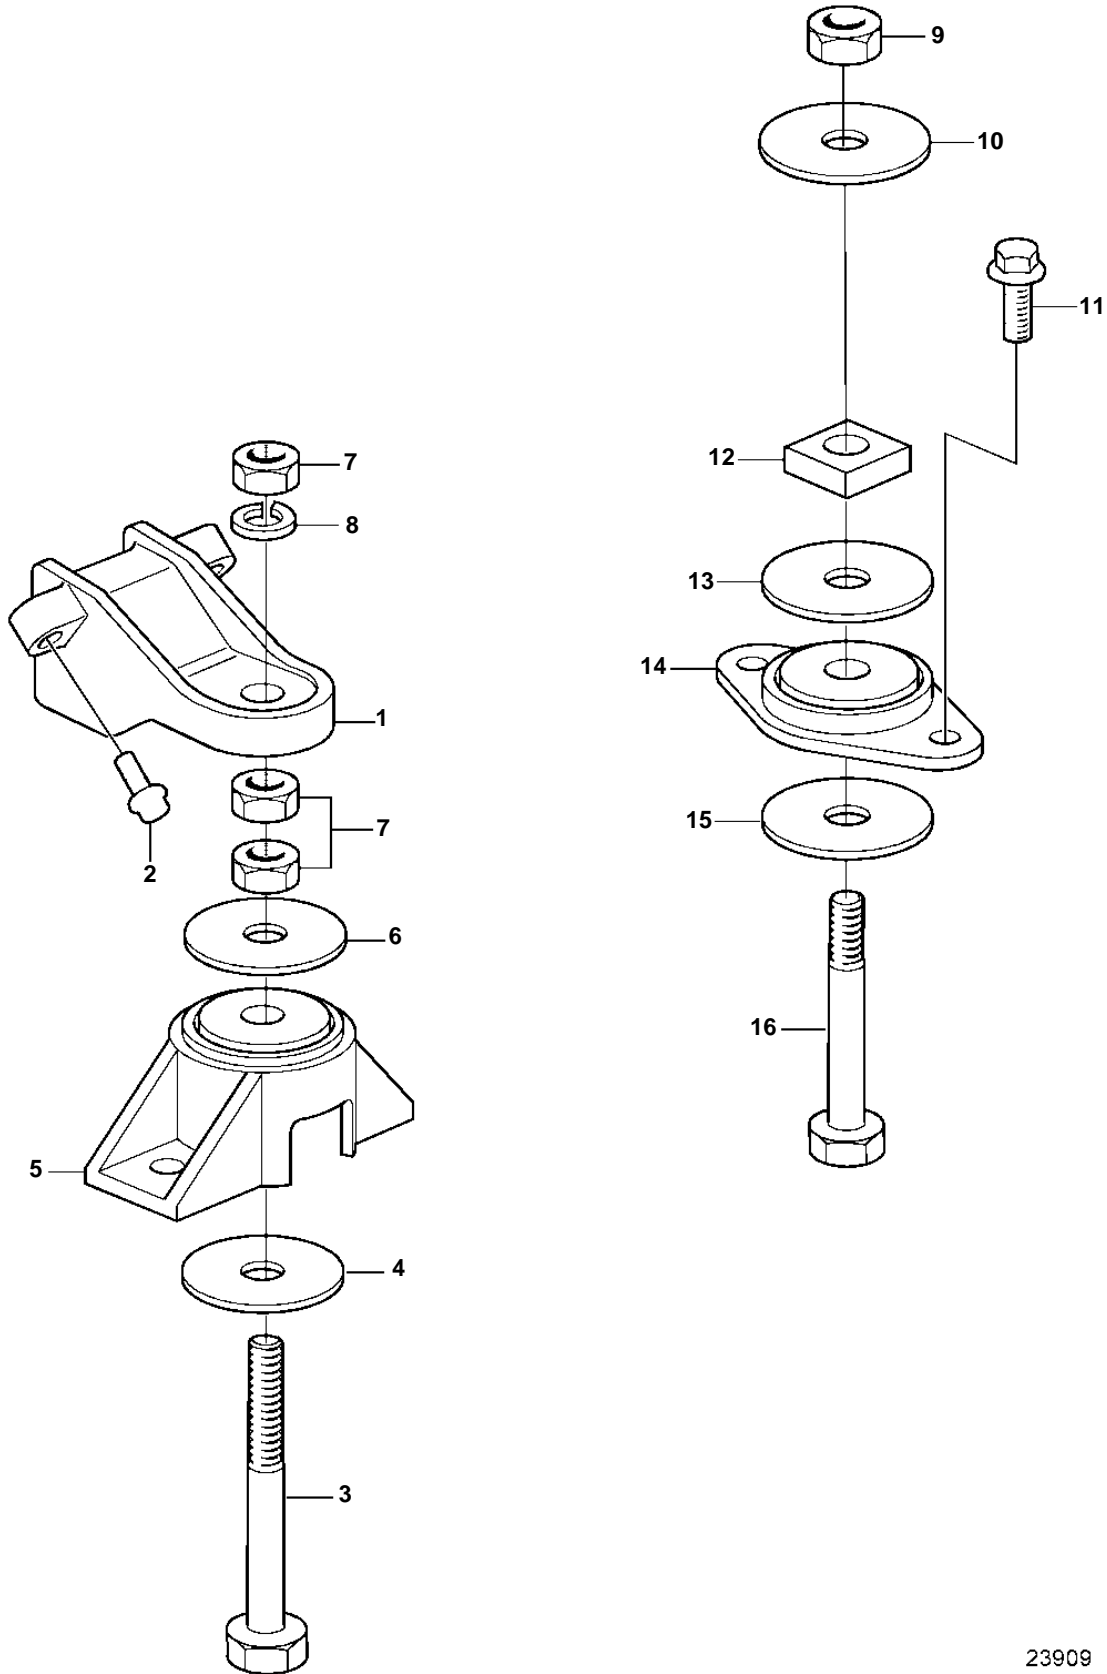

5.7GiE-300-JF, 5.7GXiE-JF, 5.7OSiE-300-JF, 5.7OSXiE-JF, 5.7GiE-300-K, 5.7GiE-300-KF, 5.7GXiE-K, 5.7GXiE-KF, 5.7GiE-300-M, 5.7GiE-300-MF, 5.7GXiE-M, 5.7GXiE-MF, 5.7GXiE-N, 5.7GiE-300-N

23909

5.7GiE-300-JF, 5.7GXiE-JF, 5.7OSiE-300-JF, 5.7OSXiE-JF, 5.7GiE-300-K, 5.7GiE-300-KF, 5.7GXiE-K, 5.7GXiE-KF, 5.7GiE-300-M, 5.7GiE-300-MF, 5.7GXiE-M, 5.7GXiE-MF, 5.7GXiE-N, 5.7GiE-300-N

REF	PART NO.	QTY	DESCRIPTION	NOTES
1	3818718	2	Bracket	
2	3860582	5	Screw	L=1.25" (32mm)
	3853393	1	Screw	L=1.50" (38mm)
3	3852566	2	Bolt	
4	3852428	2	Washer	
5	3853805	2	Rubber cushion	
6	3852433	2	Washer	
7	3852021	6	Nut	
8	3852090	2	Spring washer	
9	3862657	2	Nut	
10	3852540	2	Washer	
11	3595401	4	Screw	
12	3852539	2	Square nut	
13	3852622	2	Washer	
14	3853806	2	Rubber cushion	
15	3852542	2	Washer	
16	3587962	2	Screw	