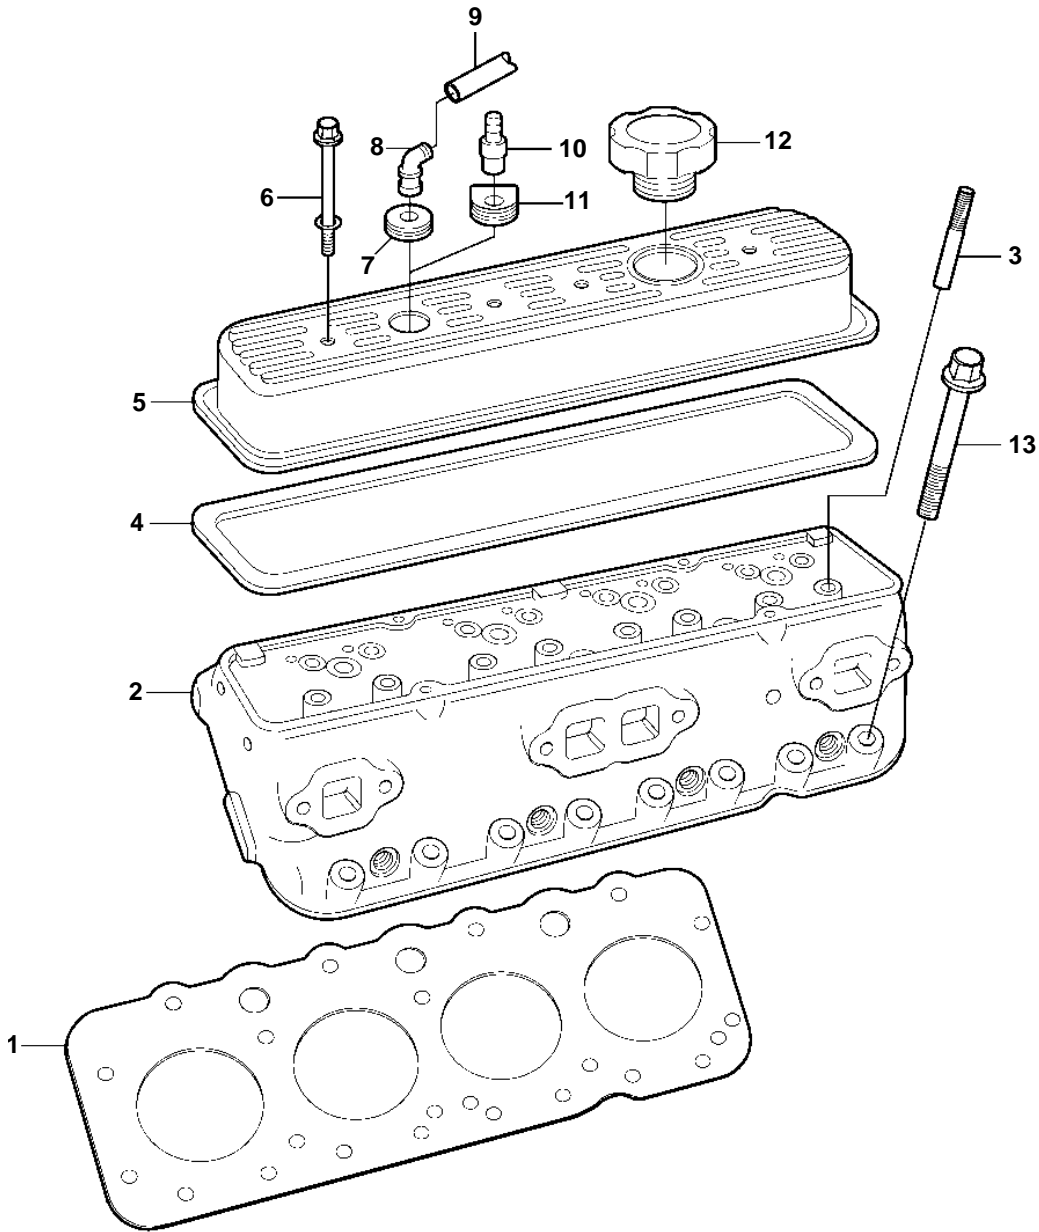

5.7GiE-300-J, 5.7GiE-300-JF, 5.7GXiE-J, 5.7GXiE-JF, 5.7OSiE-300-J, 5.7OSiE-300-JF, 5.7OSXiE-J, 5.7OSXiE-JF, 5.7GiE-300-K, 5.7GiE-300-KF, 5.7GXiE-K, 5.7GXiE-KF, 5.7GiE-300-M, 5.7GiE-300-MF, 5.7GXiE-M, 5.7GXiE-MF, 5.7GXiE-N, 5.7GiE-300-N

19876

5.7GiE-300-J, 5.7GiE-300-JF, 5.7GXiE-J, 5.7GXiE-JF, 5.7OSiE-300-J, 5.7OSiE-300-JF, 5.7OSXiE-J, 5.7OSXiE-JF, 5.7GiE-300-K, 5.7GiE-300-KF, 5.7GXiE-K, 5.7GXiE-KF, 5.7GiE-300-M, 5.7GiE-300-MF, 5.7GXiE-M, 5.7GXiE-MF, 5.7GXiE-N, 5.7GiE-300-N

REF	PART NO.	QTY	DESCRIPTION	NOTES
1	3853380	2	Cylinder head gasket	
2	3856929	2	Cylinder head	
3		16	· Stud, rocker arm	Part not sold
	3853146	1	Stud	O.S=.003" (0.076mm)
		1	Stud	O.S=.013" (0.330mm)
4	3852687	2	Gasket	
5	3856928	1	Valve cover	Starboard
	3856927	1	Valve cover	Port
6	3856135	8	Bolt	
7	3852103	1	Grommet	
8	3852104	1	Elbow	
9		1	Hose	
10	3861989	1	Hose	Crankcase ventilation
11	3862296	1	Grommet	
12	3854008	1	Oil filler cap	
13	3856122	14	Bolt	L=3 51/64" (96mm)
	3856123	4	Bolt	L=3 1/16" (78mm)
	3856124	16	Bolt	L=1.62" (41mm)
14	3862594	2	Bracket	
15		2	Screw	
16	3853404	2	Nut	
17	3860538	2	Nut, speed	
18	3860928	2	Stud