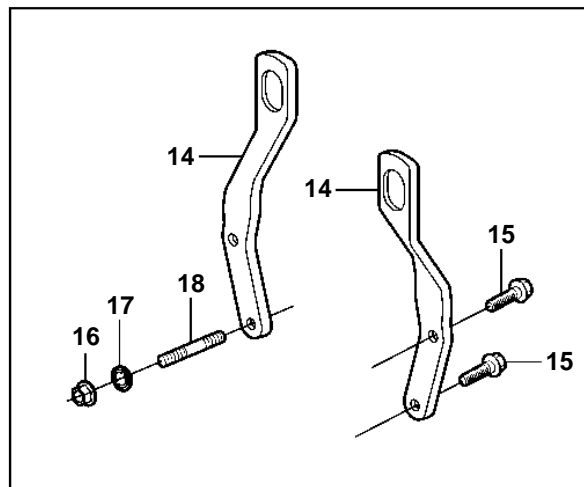

5.7GiE-300-J, 5.7GiE-300-JF, 5.7GXiE-J, 5.7GXiE-JF, 5.7OSiE-300-J, 5.7OSiE-300-JF, 5.7OSXiE-J, 5.7OSXiE-JF, 5.7GiE-300-K, 5.7GiE-300-KF, 5.7GXiE-K, 5.7GXiE-KF, 5.7GiE-300-M, 5.7GiE-300-MF, 5.7GXiE-M, 5.7GXiE-MF, 5.7GXiE-N, 5.7GiE-300-N

19876

5.7GiE-300-J, 5.7GiE-300-JF, 5.7GXiE-J, 5.7GXiE-JF, 5.7OSiE-300-J, 5.7OSiE-300-JF, 5.7OSXiE-J, 5.7OSXiE-JF, 5.7GiE-300-K, 5.7GiE-300-KF, 5.7GXiE-K, 5.7GXiE-KF, 5.7GiE-300-M, 5.7GiE-300-MF, 5.7GXiE-M, 5.7GXiE-MF, 5.7GXiE-N, 5.7GiE-300-N

REF	PART NO.	QTY	DESCRIPTION	NOTES
1	3853380	2	Cylinder head gasket	
2	3856929	2	Cylinder head	
3		16	· Stud, rocker arm	Part not sold
	3853146	1	Stud	O.S=.003" (0.076mm)
		1	Stud	O.S=.013" (0.330mm)
4	3852687	2	Gasket	
5	3856928	1	Valve cover	Starboard
	3856927	1	Valve cover	Port
6	3856135	8	Bolt	
7	3852103	1	Grommet	
8	3852104	1	Elbow	
9		1	Hose	
10	3861989	1	Hose	Crankcase ventilation
11	3862296	1	Grommet	
12	3854008	1	Oil filler cap	
13	3856122	14	Bolt	L=3 51/64" (96mm)
	3856123	4	Bolt	L=3 1/16" (78mm)
	3856124	16	Bolt	L=1.62" (41mm)
14	3862594	2	Bracket	
15		2	Screw	
16	3853404	2	Nut	
17	3860538	2	Nut, speed	
18	3860928	2	Stud