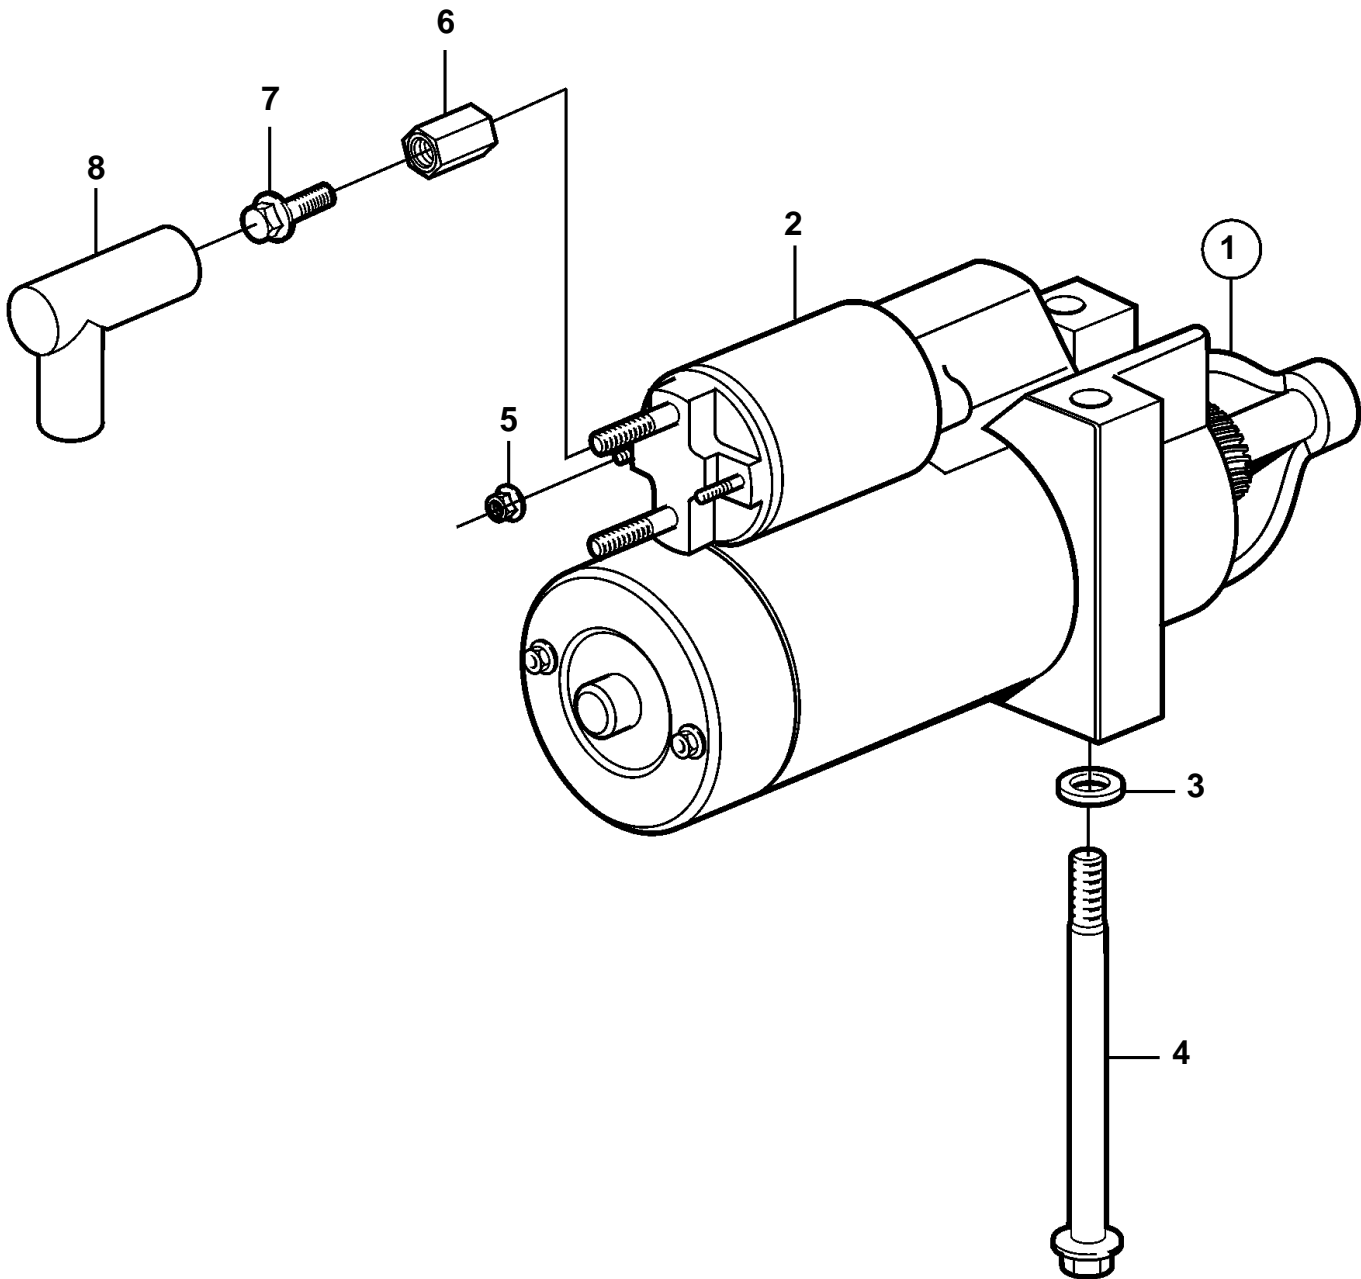

5.7GiE-300-JF, 5.7GXiE-JF, 5.7OSiE-300-JF, 5.7OSXiE-JF, 5.7GiE-300-K, 5.7GiE-300-KF, 5.7GXiE-K, 5.7GXiE-KF,
5.7GiE-300-M, 5.7GiE-300-MF, 5.7GXiE-M, 5.7GXiE-MF, 5.7GXiE-N, 5.7GiE-300-N

5.7GiE-300-JF, 5.7GXiE-JF, 5.7OSiE-300-JF, 5.7OSXiE-JF, 5.7GiE-300-K, 5.7GiE-300-KF, 5.7GXiE-K, 5.7GXiE-KF, 5.7GiE-300-M, 5.7GiE-300-MF, 5.7GXiE-M, 5.7GXiE-MF, 5.7GXiE-N, 5.7GiE-300-N

REF	PART NO.	QTY	DESCRIPTION
1	3885317	1	Starter motor
2	3810300	1	· Solenoid kit
3	3854496	2	Washer
4	3854752	2	Screw
5	949874	2	Flange lock nut
6	855314	1	Nut
7	947107	1	Flange screw
8	855798	1	Protecting sleeve