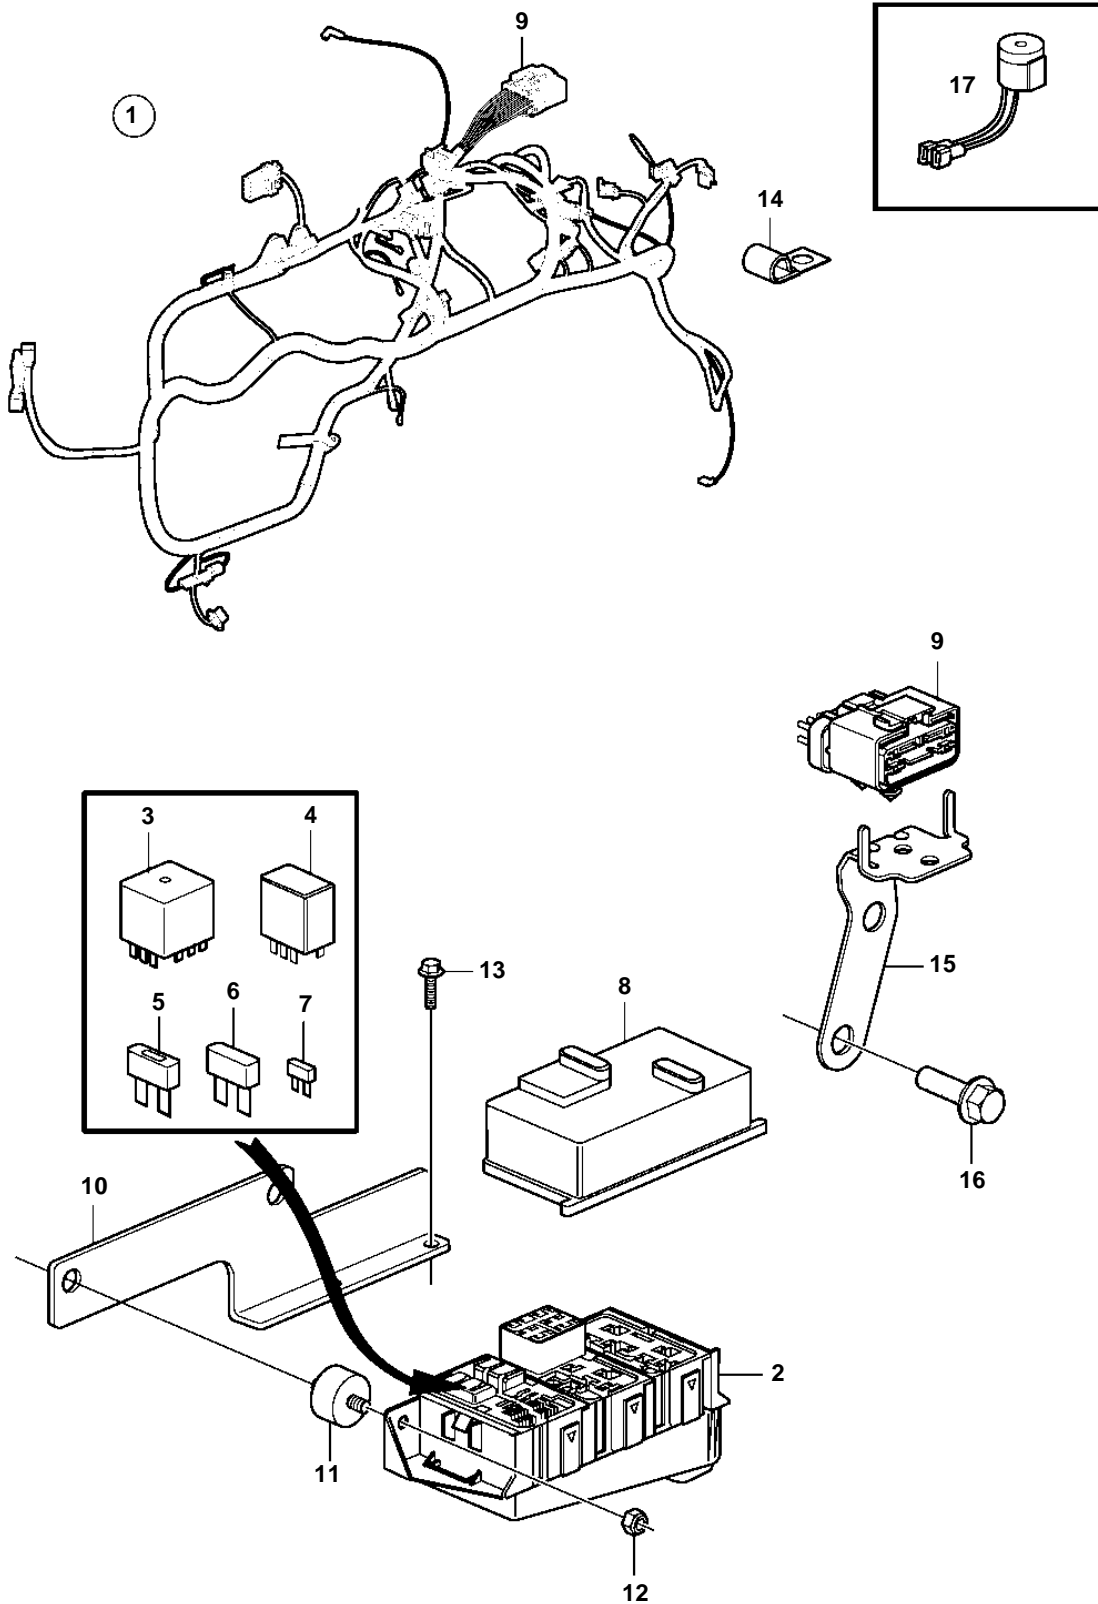

5.7GiE-300-J, 5.7GiE-300-JF, 5.7GXiE-J, 5.7GXiE-JF, 5.7GiE-300-K, 5.7GiE-300-KF, 5.7GXiE-K, 5.7GXiE-KF, 5.7GiE-300-M, 5.7GiE-300-MF, 5.7GXiE-M, 5.7GXiE-MF, 5.7GXiE-N, 5.7GiE-300-N

23997

5.7GiE-300-J, 5.7GiE-300-JF, 5.7GXiE-J, 5.7GXiE-JF, 5.7GiE-300-K, 5.7GiE-300-KF, 5.7GXiE-K, 5.7GXiE-KF, 5.7GiE-300-M, 5.7GiE-300-MF, 5.7GXiE-M, 5.7GXiE-MF, 5.7GXiE-N, 5.7GiE-300-N

REF	PART NO.	QTY	DESCRIPTION	NOTES
1	3848901	1	Wiring harness	
2		1	· Fuse box	not sold separately
3	3858809	3	· Relay	
4	3841366	2	· Relay	
5	3841369	1	· Fuse	50A
6	3841370	1	· Fuse	20A
	3841371	1	· Fuse	40A
7	3841373	1	· Fuse	5A
	3863403	1	· Fuse	7.5A
	3841372	1	· Fuse	10A
	3861373	1	· Fuse	15A
	3861374	1	· Fuse	20A
8		1	· Cover plate	not sold separately
9		1	· Connector, 14 pin	not sold separately
10	3849442	1	Bracket	
11	3840402	2	Mounting base	
12	3852118	2	Nut	
13	946544	2	Flange screw	
14		2	Clamp, J	D=.375" (9.5mm)
	3852434	3	Clamp, J	D=.750" (19.0mm)
15	3884234	1	Bracket	
16		2	Screw	
17	3883706	1	Alarm	Mounted at the helm.