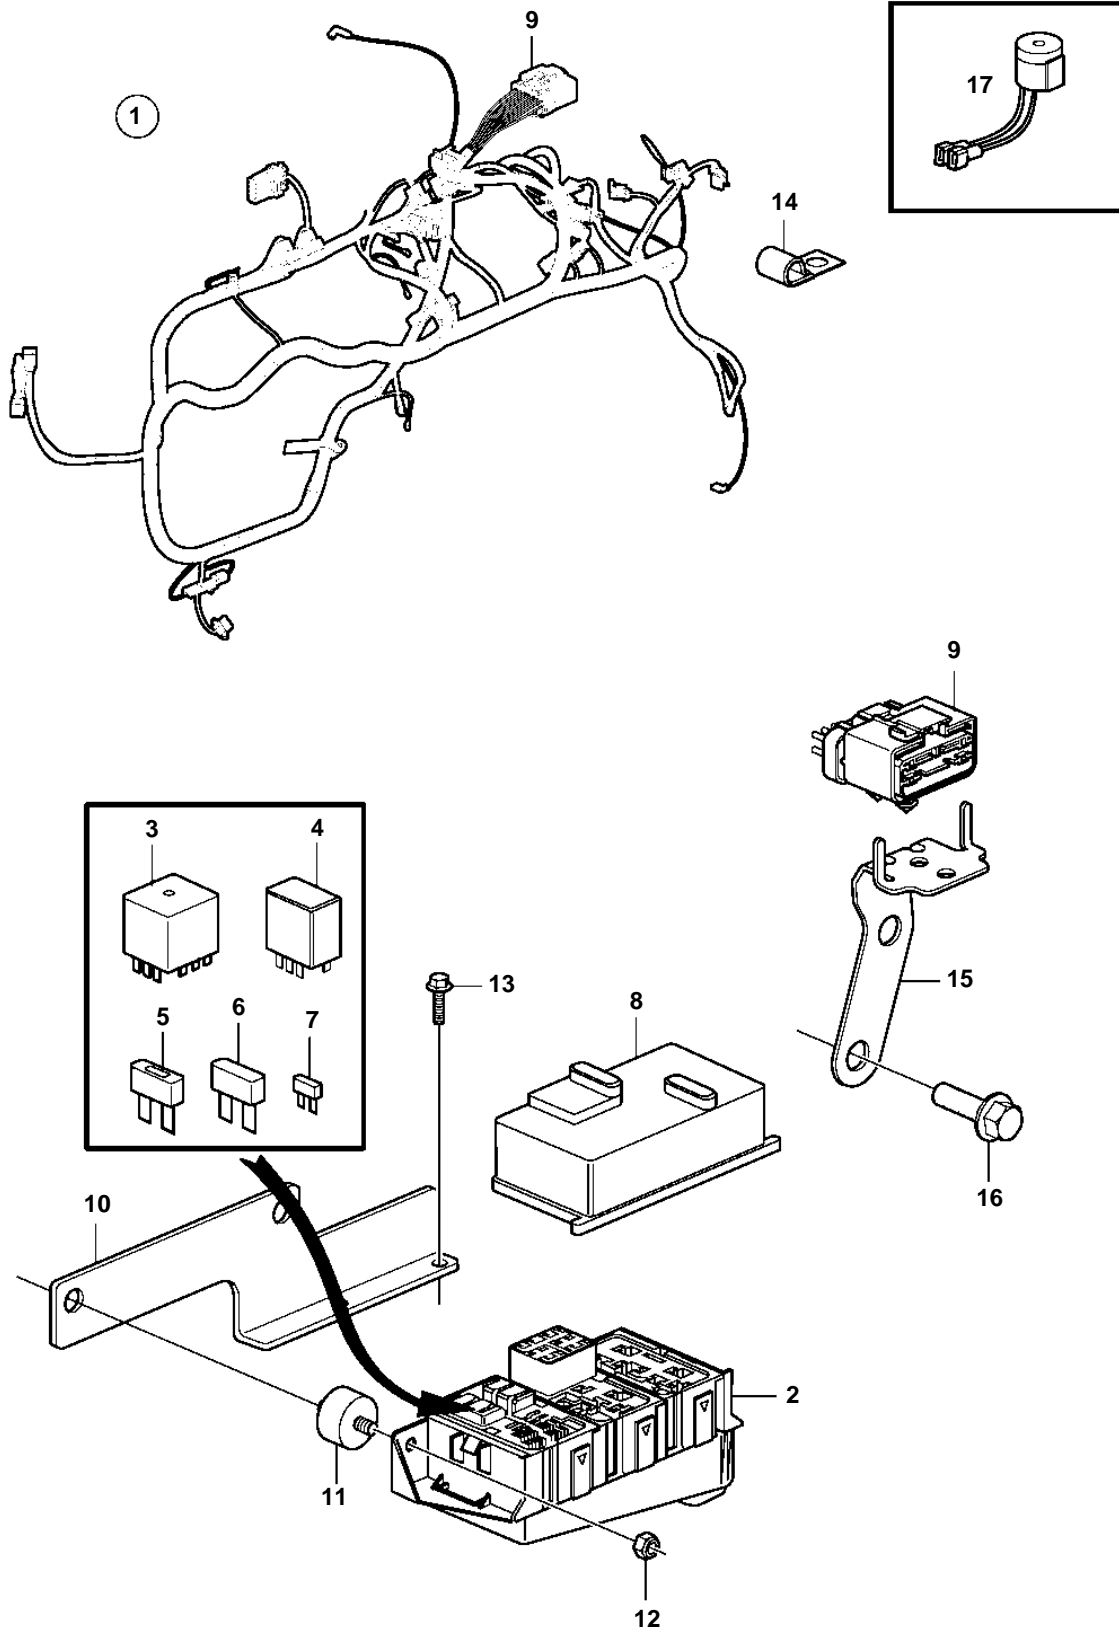

5.7OSiE-300-J, 5.7OSiE-300-JF, 5.7OSXiE-J, 5.7OSXiE-JF

23997

5.7OSiE-300-J, 5.7OSiE-300-JF, 5.7OSXiE-J, 5.7OSXiE-JF

REF	PART NO.	QTY	DESCRIPTION	NOTES
1	3848903	1	Wiring harness	
2		1	· Fuse box	not sold separately
3	3858809	3	· Relay	
4	3841366	2	· Relay	
5	3841369	1	· Fuse	50A
6	3841370	1	· Fuse	20A
	3841371	1	· Fuse	40A
7	3841373	1	· Fuse	5A
	3863403	1	· Fuse	7.5A
	3841372	1	· Fuse	10A
	3861373	1	· Fuse	15A
	3861374	1	· Fuse	20A
8		1	· Cover plate	not sold separately
9		1	· Connector, 14 pin	not sold separately
10	3849442	1	Bracket	
11	3840402	2	Mounting base	
12	3852118	2	Nut	
13	946544	2	Flange screw	
14		2	Clamp, J	D=.375" (9.5mm)
	3852434	3	Clamp, J	D=.750" (19.0mm)
15	3884234	1	Bracket	
16		2	Screw	
17	3883706	1	Alarm	Mounted at the helm.