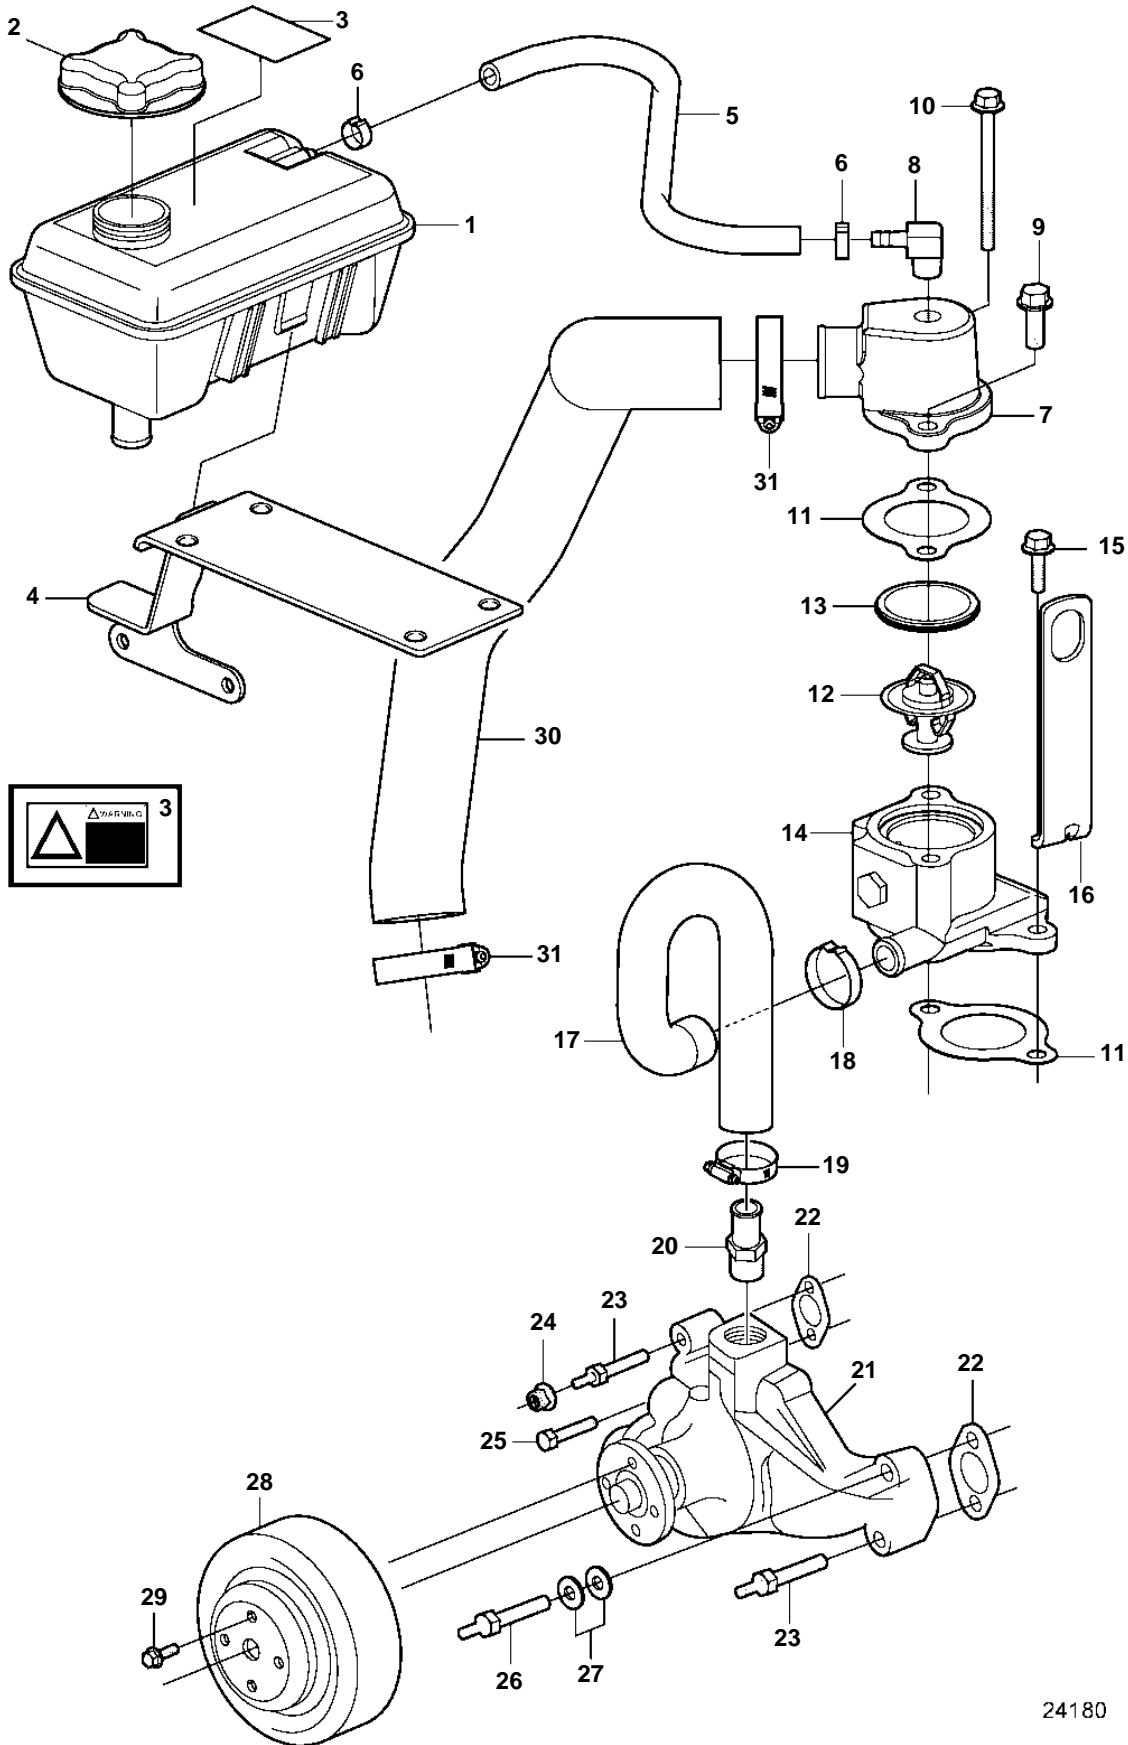

5.7GiE-300-JF, 5.7GXiE-JF, 5.7OSiE-300-JF, 5.7OSXiE-JF, 5.7GiE-300-KF, 5.7GXiE-KF, 5.7GiE-300-MF, 5.7GXiE-MF, 5.7GXiE-N, 5.7GiE-300-N

24180

5.7GiE-300-JF, 5.7GXiE-JF, 5.7OSiE-300-JF, 5.7OSXiE-JF, 5.7GiE-300-KF, 5.7GXiE-KF, 5.7GiE-300-MF, 5.7GXiE-MF, 5.7GXiE-N, 5.7GiE-300-N

REF	PART NO.	QTY	DESCRIPTION	NOTES
1	861105	1	Expansion tank	
2	1674083	1	Pressure cap	
3	3858552	1	Decal	WARNING!
4	40005868	1	Bracket	
5	3594149	1	Hose	
6	982643	1	Clamp	Oetiker
	3860413	1	Hose clamp	
7	3860555	1	Thermostat housing	
8	3860585	1	Elbow nipple	
9	3860163	1	Screw	
10	969189	1	Flange screw	
11	3852111	2	Gasket	
12	3831426	1	Thermostat kit	
13	416033	1	Sealing ring	
14	3851384	1	Thermostat housing	
15	946671	1	Flange screw	
16	3593503	1	Bracket	
17	3862852	1	Hose	
18	982716	1	Clamp	
19	3863439	1	Hose clamp	
20	983744	1	Hose nipple	
21	3853850	1	Circulation pump	
22	3852477	2	Gasket	
23	3856147	2	Stud	
24	3853403	1	Nut	
25	3853403	1	Nut	
26	3856137	1	Bolt	
27	3856136	1	Bolt	
28	3860083	1	Pulley	
29	3863054	4	Screw	
30	3861741	1	Hose	
31	3812304	2	Hose clamp	