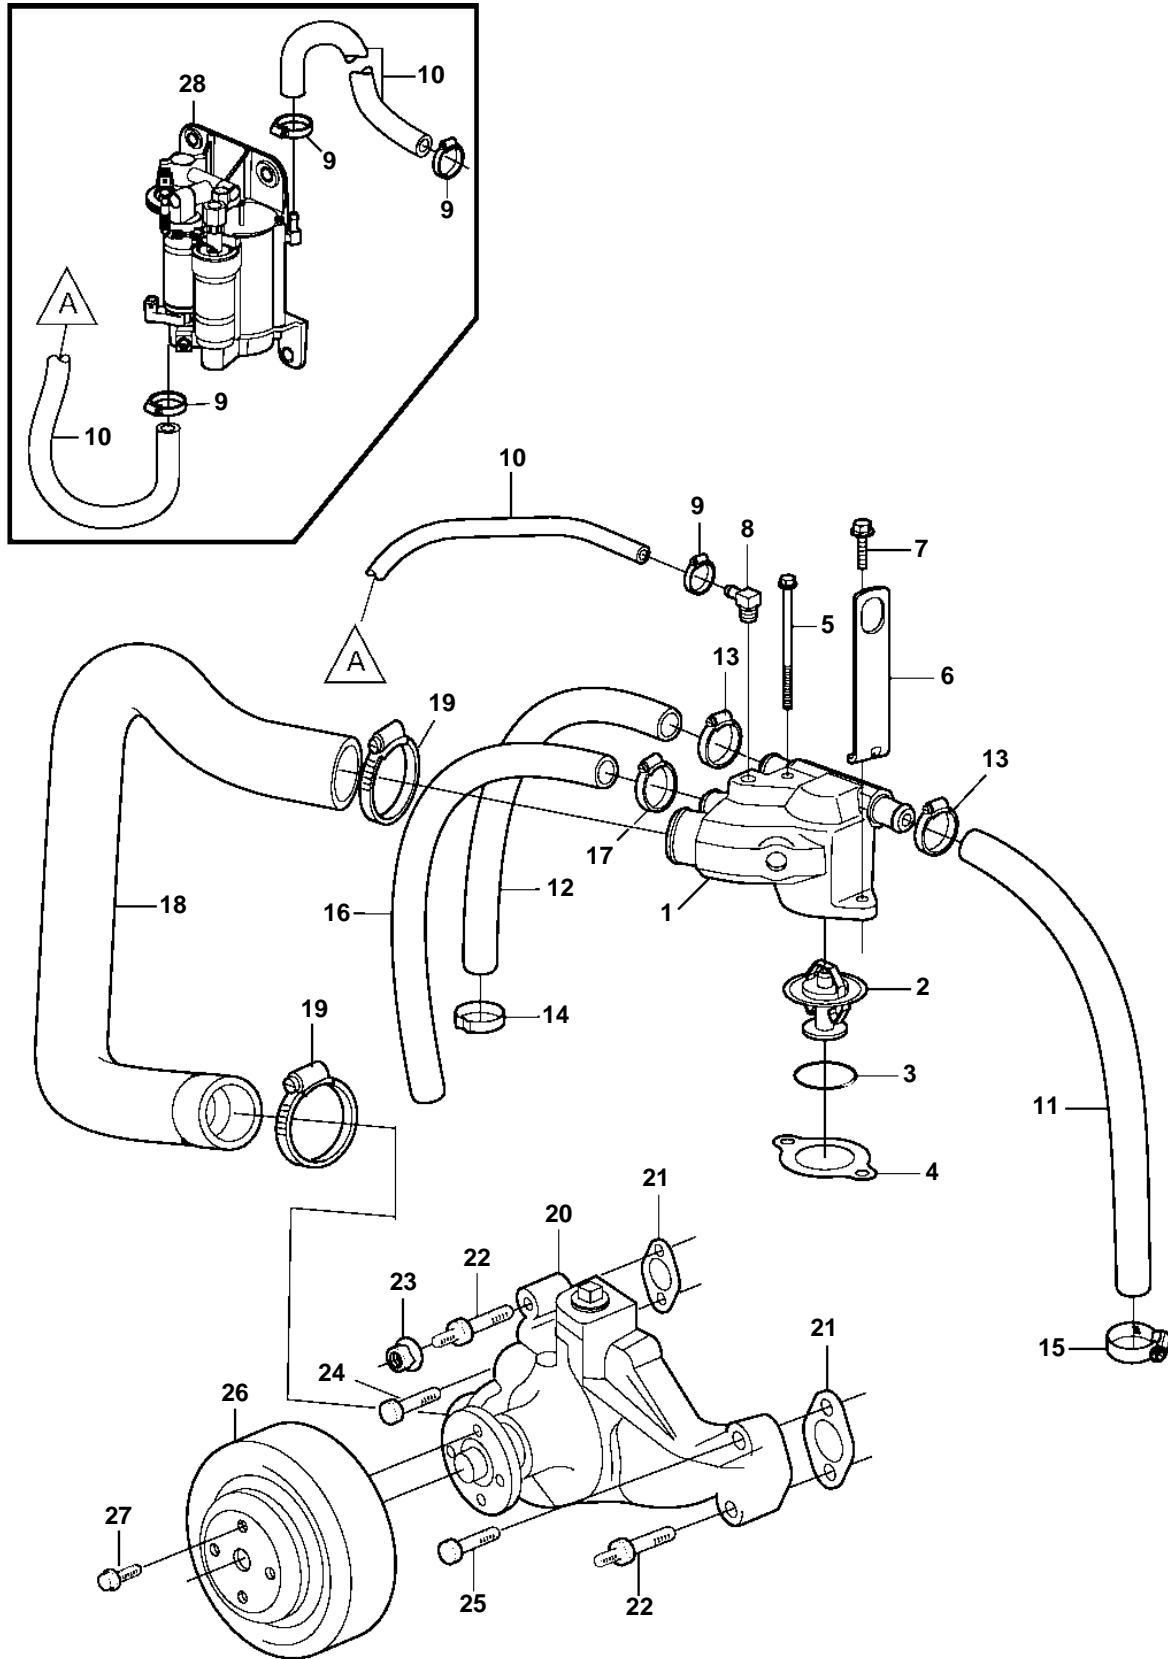

5.7GiE-300-J, 5.7GXiE-J, 5.7OSiE-300-J, 5.7OSXiE-J, 5.7GiE-300-K, 5.7GXiE-K, 5.7GXiE-N, 5.7GiE-300-N

5.7GiE-300-J, 5.7GXiE-J, 5.7OSiE-300-J, 5.7OSXiE-J, 5.7GiE-300-K, 5.7GXiE-K, 5.7GXiE-N, 5.7GiE-300-N

REF	PART NO.	QTY	DESCRIPTION	NOTES
1	3589553	1	Thermostat housing	
2	3587597	1	Thermostat	
3	983944	1	O-ring	
4	3852111	1	Gasket	
5	968842	1	Flange screw	
6	3593503	1	Bracket	
7	946671	1	Flange screw	
8	3853597	1	Elbow	
9	3860413	4	Hose clamp	
10	3862550	2	Hose	
11	3817847	1	Hose	
12	3862536	1	Hose	
13	3863439	2	Hose clamp	
14	982715	1	Clamp	
15	982715	1	Clamp	
16	3817817	1	Hose	
17	3863441	1	Hose clamp	
18	3862523	1	Hose	
19	3863438	2	Hose clamp	
20	3853850	1	Circulation pump	
21	3852477	2	Gasket	
22	3856147	2	Stud	
23	3853403	1	Nut	
24	3856137	1	Bolt	
25	3856136	1	Bolt	
26	3860083	1	Pulley	
27	3863054	4	Screw	
28		1	Fuel pump	See "Fuel System" section