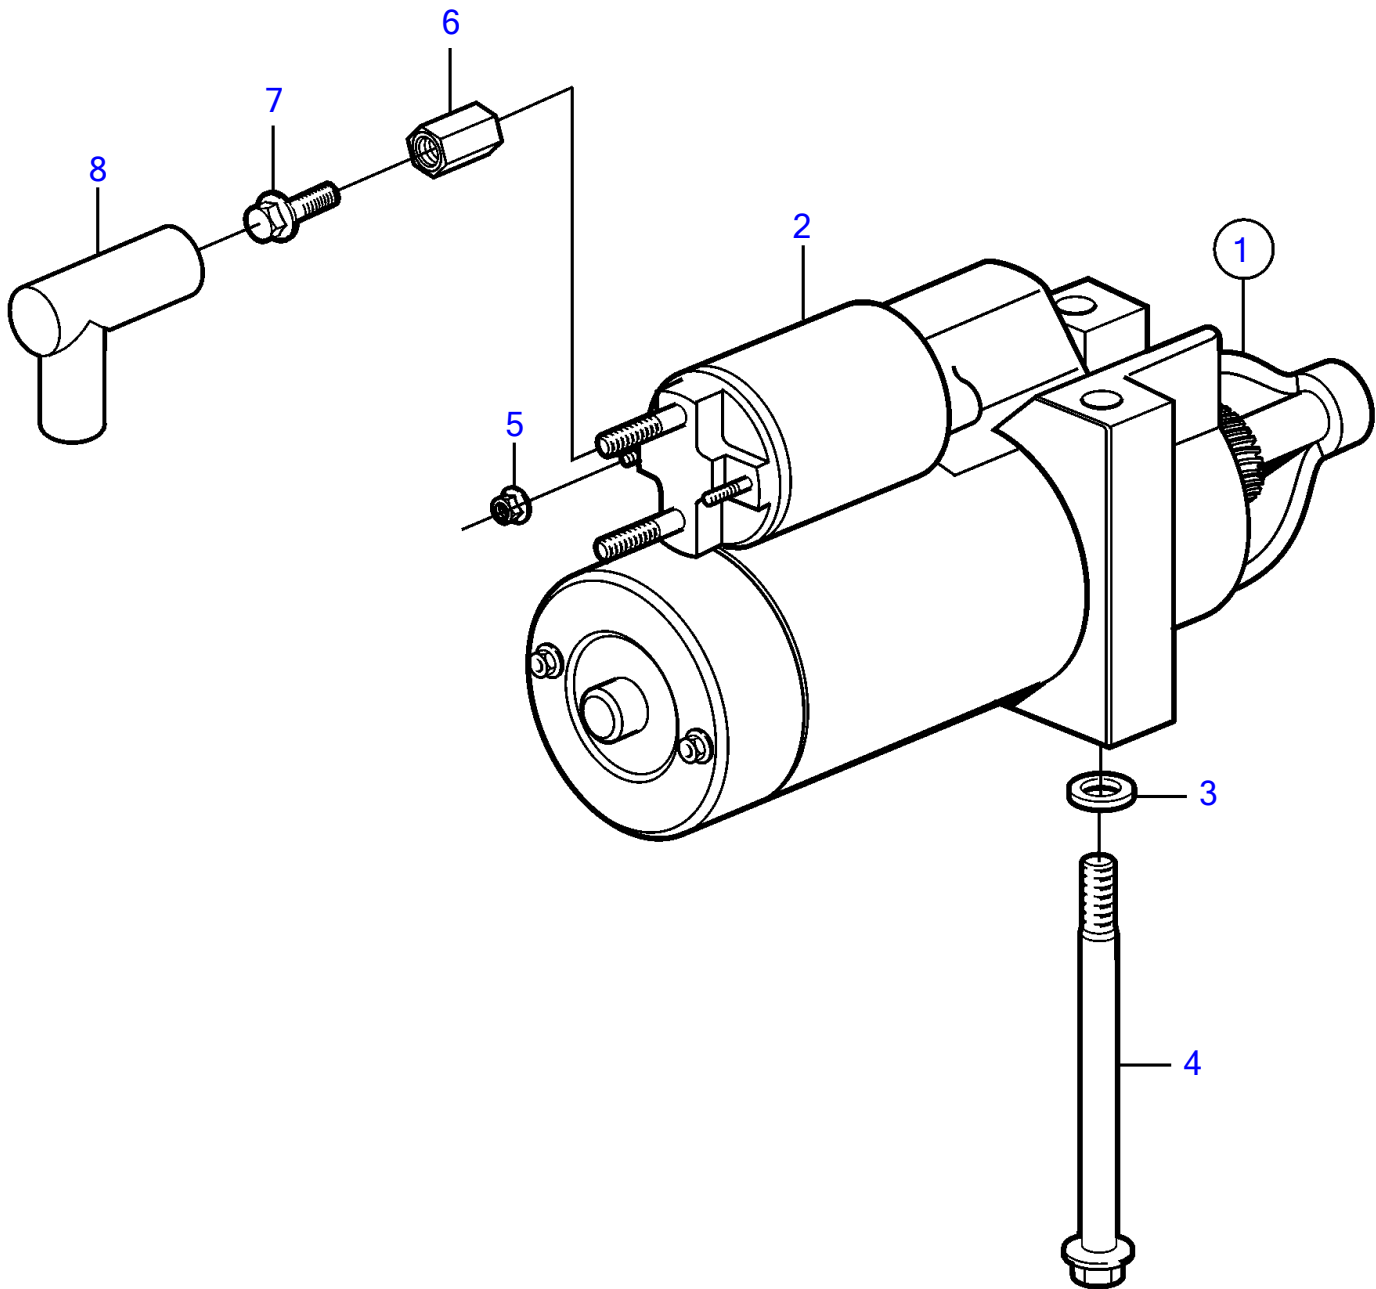

5.7GiCE-300-R, 5.7GXICE-320-R

20931

5.7GiCE-300-R, 5.7GXICE-320-R

REF	PART NO.	QTY	DESCRIPTION
1	3885317	1	Starter motor
2	3810300	1	• Solenoid kit
3	3854496	2	Washer
4	3854752	2	Screw
5	949874	2	Flange lock nut
6	855314	1	Spacer nut
7	947107	1	Flange screw
		1	Flange screw
8	855798	1	Protecting sleeve