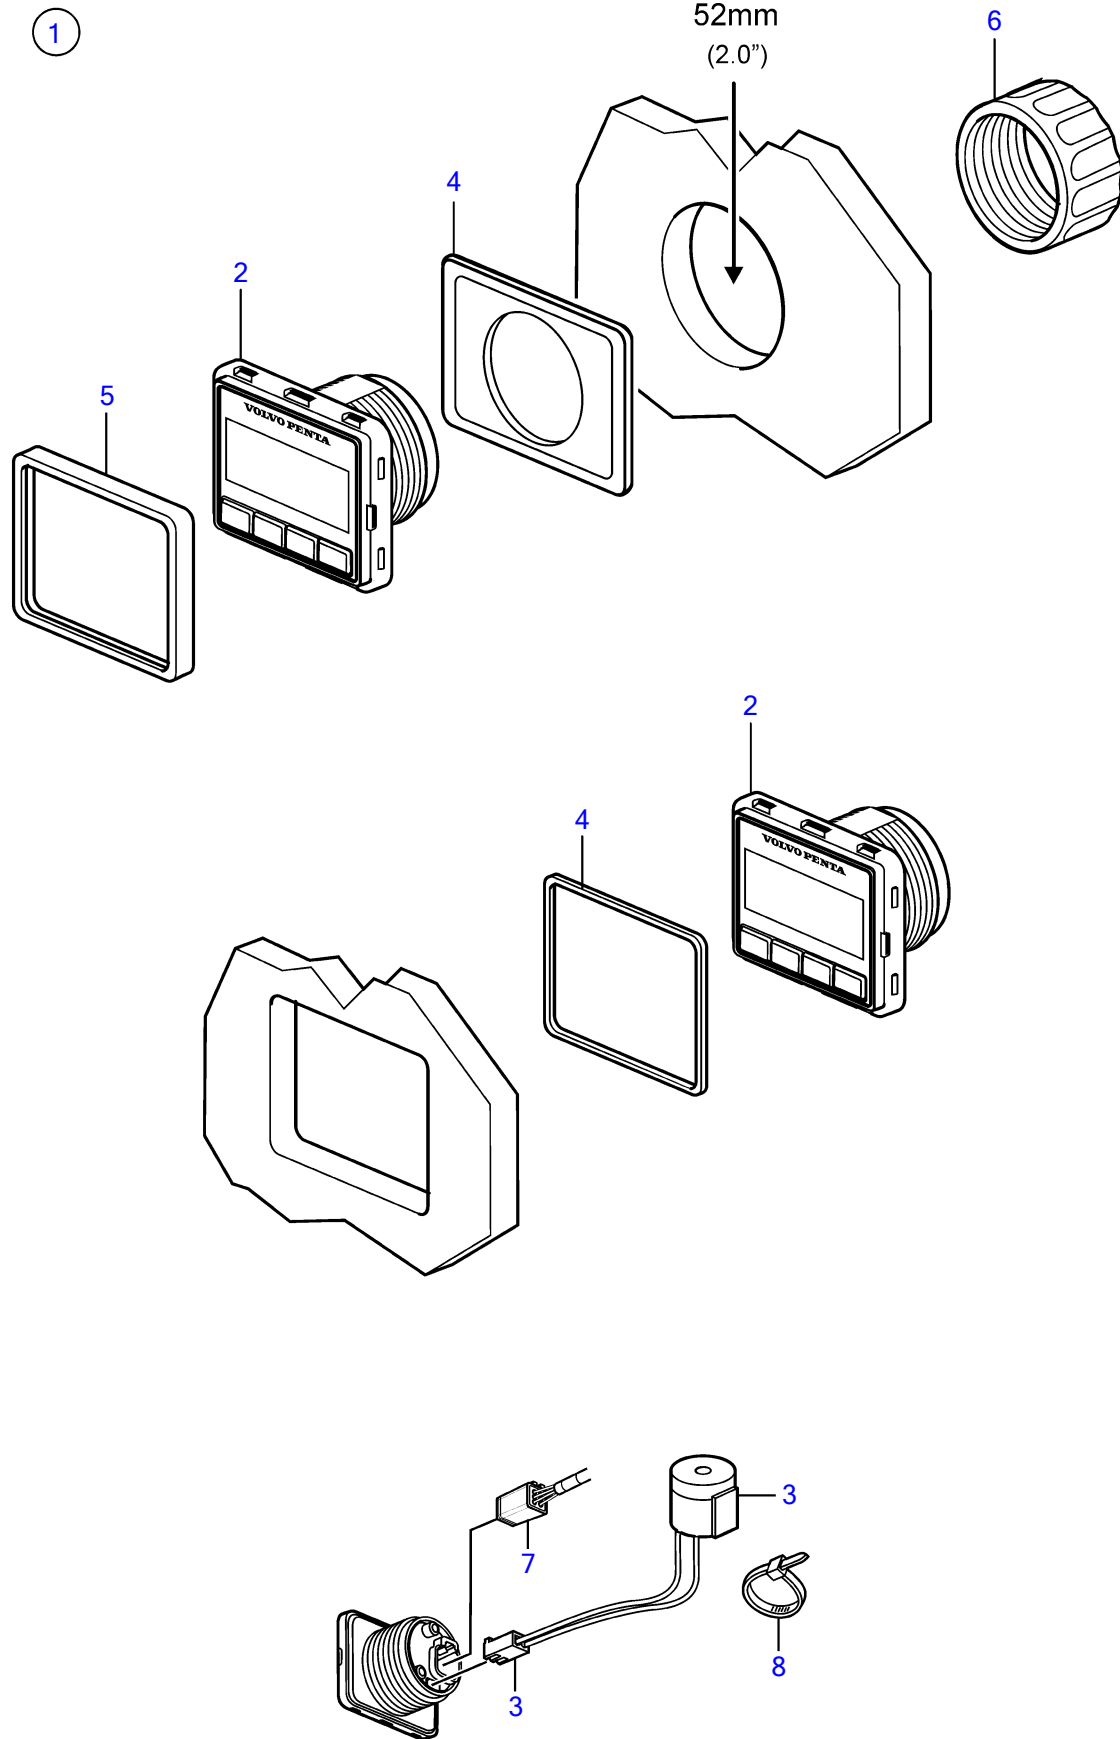

5.7GiCE-300-R, 5.7GXICE-320-R

5.7GiCE-300-R, 5.7GXICE-320-R

REF	PART NO.	QTY	DESCRIPTION
1	21761722		Display
	21761722		Display
2		1	• Display
3	21358227	1	• Buzzer
4	3808135	1	• Gasket
5	21467057	1	• Frame
6	874450	1	• Attaching ring
7		1	Cable, multilink
8	948211	1	Cable tie