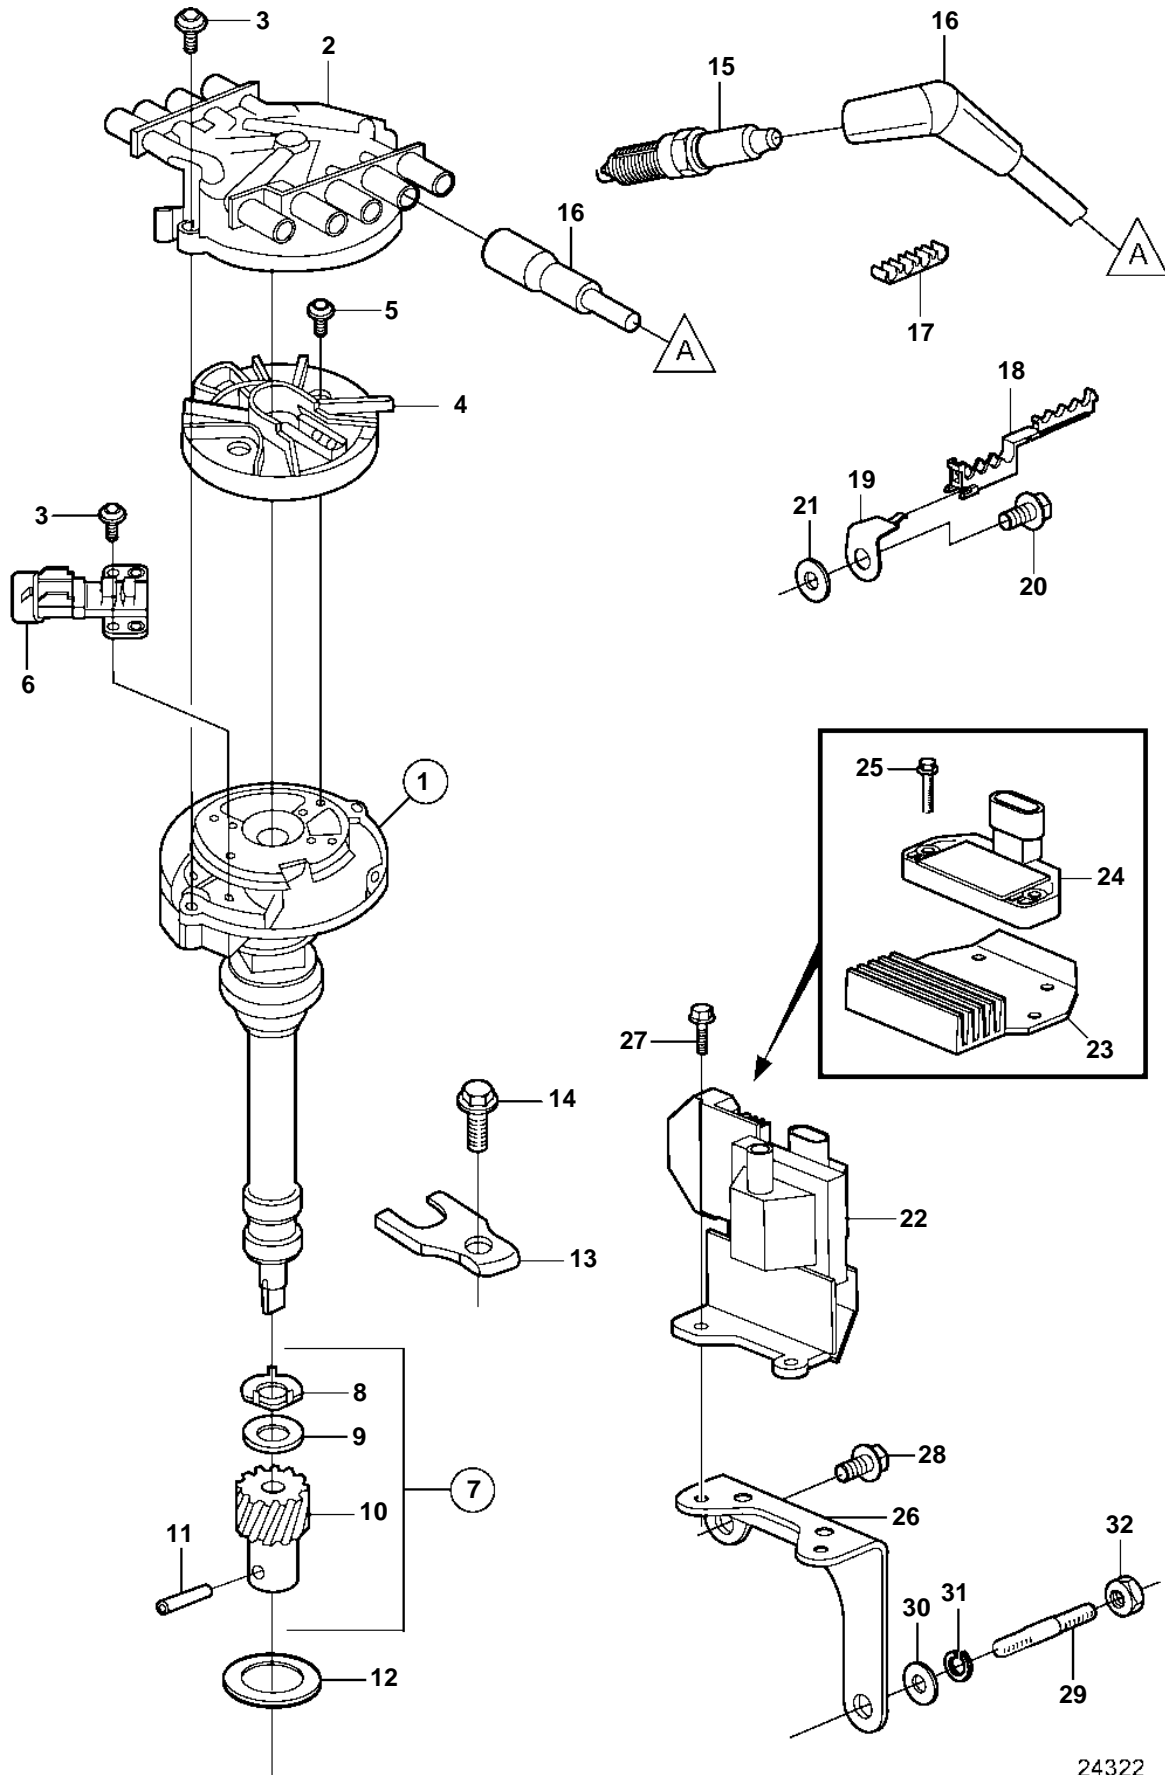

5.7GiCE-300-J, 5.7GiCE-300-JF, 5.7GXiCE-J, 5.7GXiCE-JF, 5.7GiCE-300-M, 5.7GiCE-300-MF, 5.7GXiCE-M, 5.7GXiCE-MF

24322

5.7GiCE-300-J, 5.7GiCE-300-JF, 5.7GXICE-J, 5.7GXICE-JF, 5.7GiCE-300-M, 5.7GiCE-300-MF, 5.7GXICE-M, 5.7GXICE-MF

REF	PART NO.	QTY	DESCRIPTION	NOTES
1	3861987	1	Distributor	
2	3858975	1	· Distributor cap	
3	3858976	4	· Bolt	
4	3858977	1	· Rotor	
5	3858978	2	· Bolt	
6	3863130	1	· Sensor, camshaft position	
7	3858980	1	· Kit	
8		1	· · Washer	not sold separately
9		1	· · Washer	not sold separately
10		1	· · Gear	not sold separately
11		1	· · Pin	not sold separately
12	3852109	1	Gasket	
13	3852108	1	Clamp	
14	3853557	1	Screw	
15	3858996	2	Kit	4 pack
	3858998	X	Kit	24 pack
16	3888328	1	Ignition cable kit	
17	3852491	2	Retainer	
18	3852619	2	Retainer	
19	3856052	2	Bracket	
20	3853557	2	Screw	
21	980933	1	Washer	Starboard
22	3861985	1	Coil	
23	3858985	1	· Cooling plate	
24	3858984	1	· Module	
25	3858986	2	· Bolt	
26	21132543	1	Bracket	
27	946544	2	Flange screw	
28	3860582	1	Screw	
29	3850571	1	Stud	
30	980933	1	Washer	
31	3852002	1	Spring washer	
32	3852065	1	Nut	