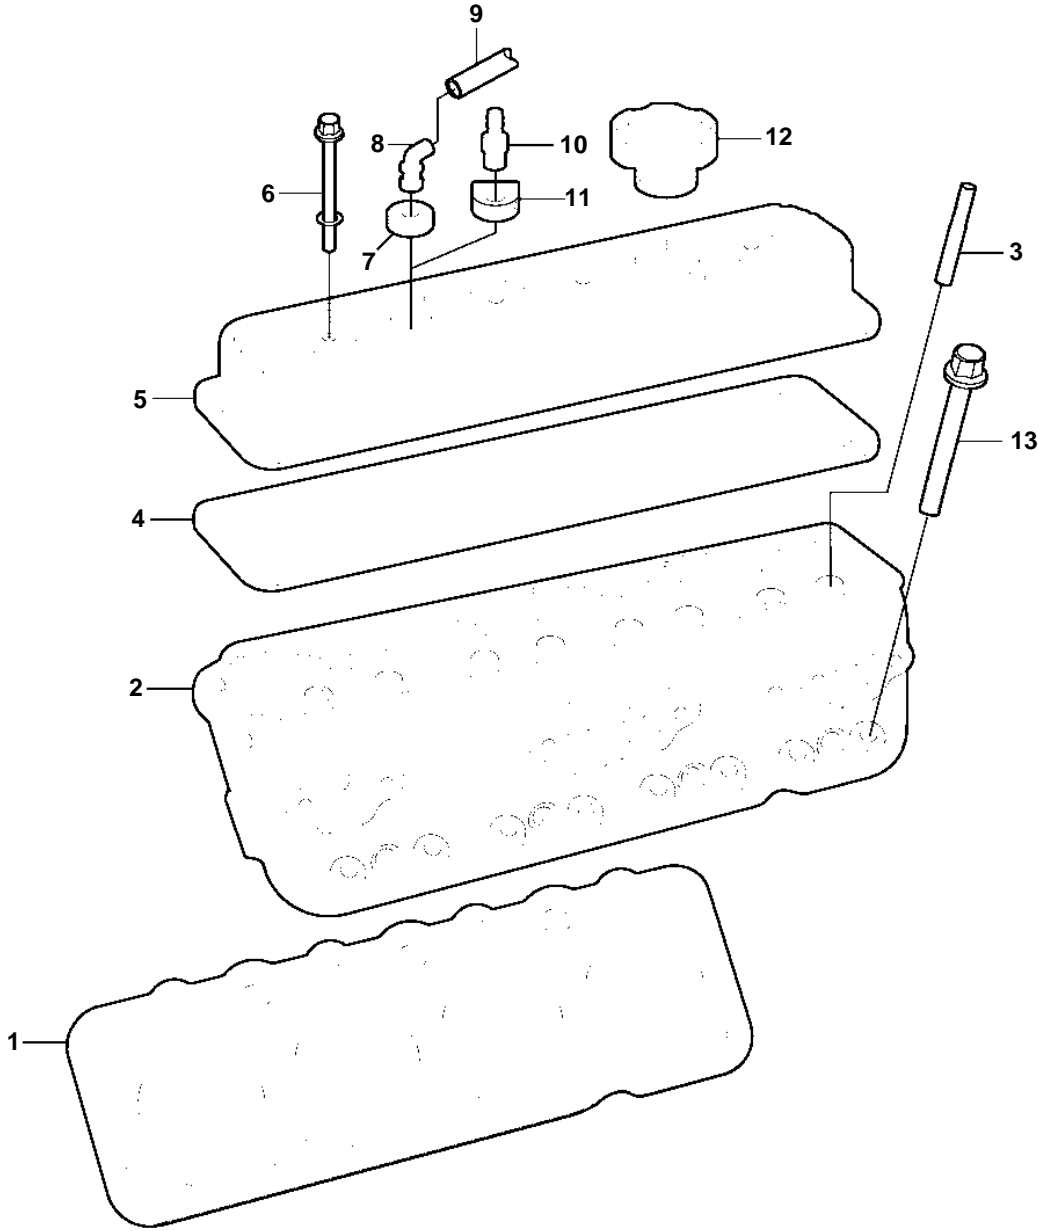

5.7GiCE-300-J, 5.7GiCE-300-JF, 5.7GXiCE-J, 5.7GXiCE-JF, 5.7GiCE-300-M, 5.7GiCE-300-MF, 5.7GXiCE-M, 5.7GXiCE-MF

24305

5.7GiCE-300-J, 5.7GiCE-300-JF, 5.7GXiCE-J, 5.7GXiCE-JF, 5.7GiCE-300-M, 5.7GiCE-300-MF, 5.7GXiCE-M, 5.7GXiCE-MF

REF	PART NO.	QTY	DESCRIPTION	NOTES
1	3853380	2	Cylinder head gasket	
2	3856929	2	Cylinder head	
3		16	• Stud, rocker arm	Part not sold
	3853146	1	Stud	O.S=.003" (0.076mm)
	3853147	X	Stud	O.S=.013" (0.330mm)
4	3852687	2	Gasket	
5	3856928	1	Valve cover	Starboard
	3856927	1	Valve cover	Port
6	3856135	8	Bolt	
7	3852103	1	Grommet	
8	3852104	1	Elbow	
9	3852668	1	Hose	
10	3861989	1	Hose	Crankcase ventilation
11	3862296	1	Grommet	
12	3854008	1	Oil filler cap	
13	3856122	14	Bolt	L=3 51/64" (96mm)
	3856123	4	Bolt	L=3 1/16" (78mm)
	3856124	16	Bolt	L=1.62" (41mm)
14	3862594	1	Bracket	Starboard
15	3886511	1	Bracket	Port
16	3853557	2	Screw	
17	3853404	2	Nut	
18	3860538	2	Nut, speed	
19	3860928	2	Stud	