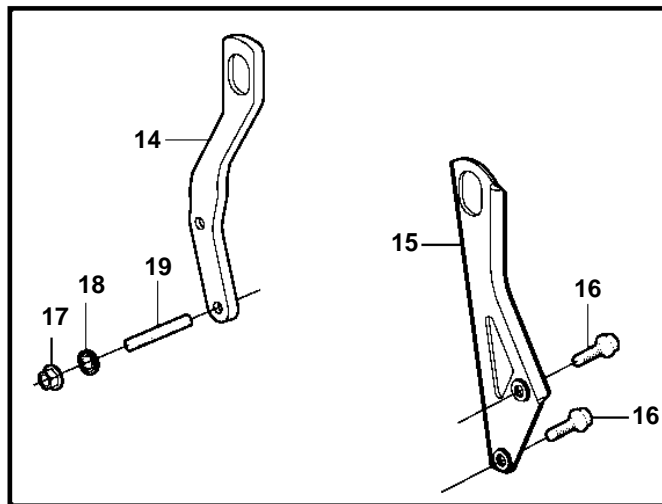

5.7GiCE-300-J, 5.7GiCE-300-JF, 5.7GXiCE-J, 5.7GXiCE-JF, 5.7GiCE-300-M, 5.7GiCE-300-MF, 5.7GXiCE-M, 5.7GXiCE-MF

24305

5.7GiCE-300-J, 5.7GiCE-300-JF, 5.7GXiCE-J, 5.7GXiCE-JF, 5.7GiCE-300-M, 5.7GiCE-300-MF, 5.7GXiCE-M, 5.7GXiCE-MF

REF	PART NO.	QTY	DESCRIPTION	NOTES
1	3853380	2	Cylinder head gasket	
2	3856929	2	Cylinder head	
3		16	• Stud, rocker arm	Part not sold
	3853146	1	Stud	O.S=.003" (0.076mm)
	3853147	X	Stud	O.S=.013" (0.330mm)
4	3852687	2	Gasket	
5	3856928	1	Valve cover	Starboard
	3856927	1	Valve cover	Port
6	3856135	8	Bolt	
7	3852103	1	Grommet	
8	3852104	1	Elbow	
9	3852668	1	Hose	
10	3861989	1	Hose	Crankcase ventilation
11	3862296	1	Grommet	
12	3854008	1	Oil filler cap	
13	3856122	14	Bolt	L=3 51/64" (96mm)
	3856123	4	Bolt	L=3 1/16" (78mm)
	3856124	16	Bolt	L=1.62" (41mm)
14	3862594	1	Bracket	Starboard
15	3886511	1	Bracket	Port
16	3853557	2	Screw	
17	3853404	2	Nut	
18	3860538	2	Nut, speed	
19	3860928	2	Stud