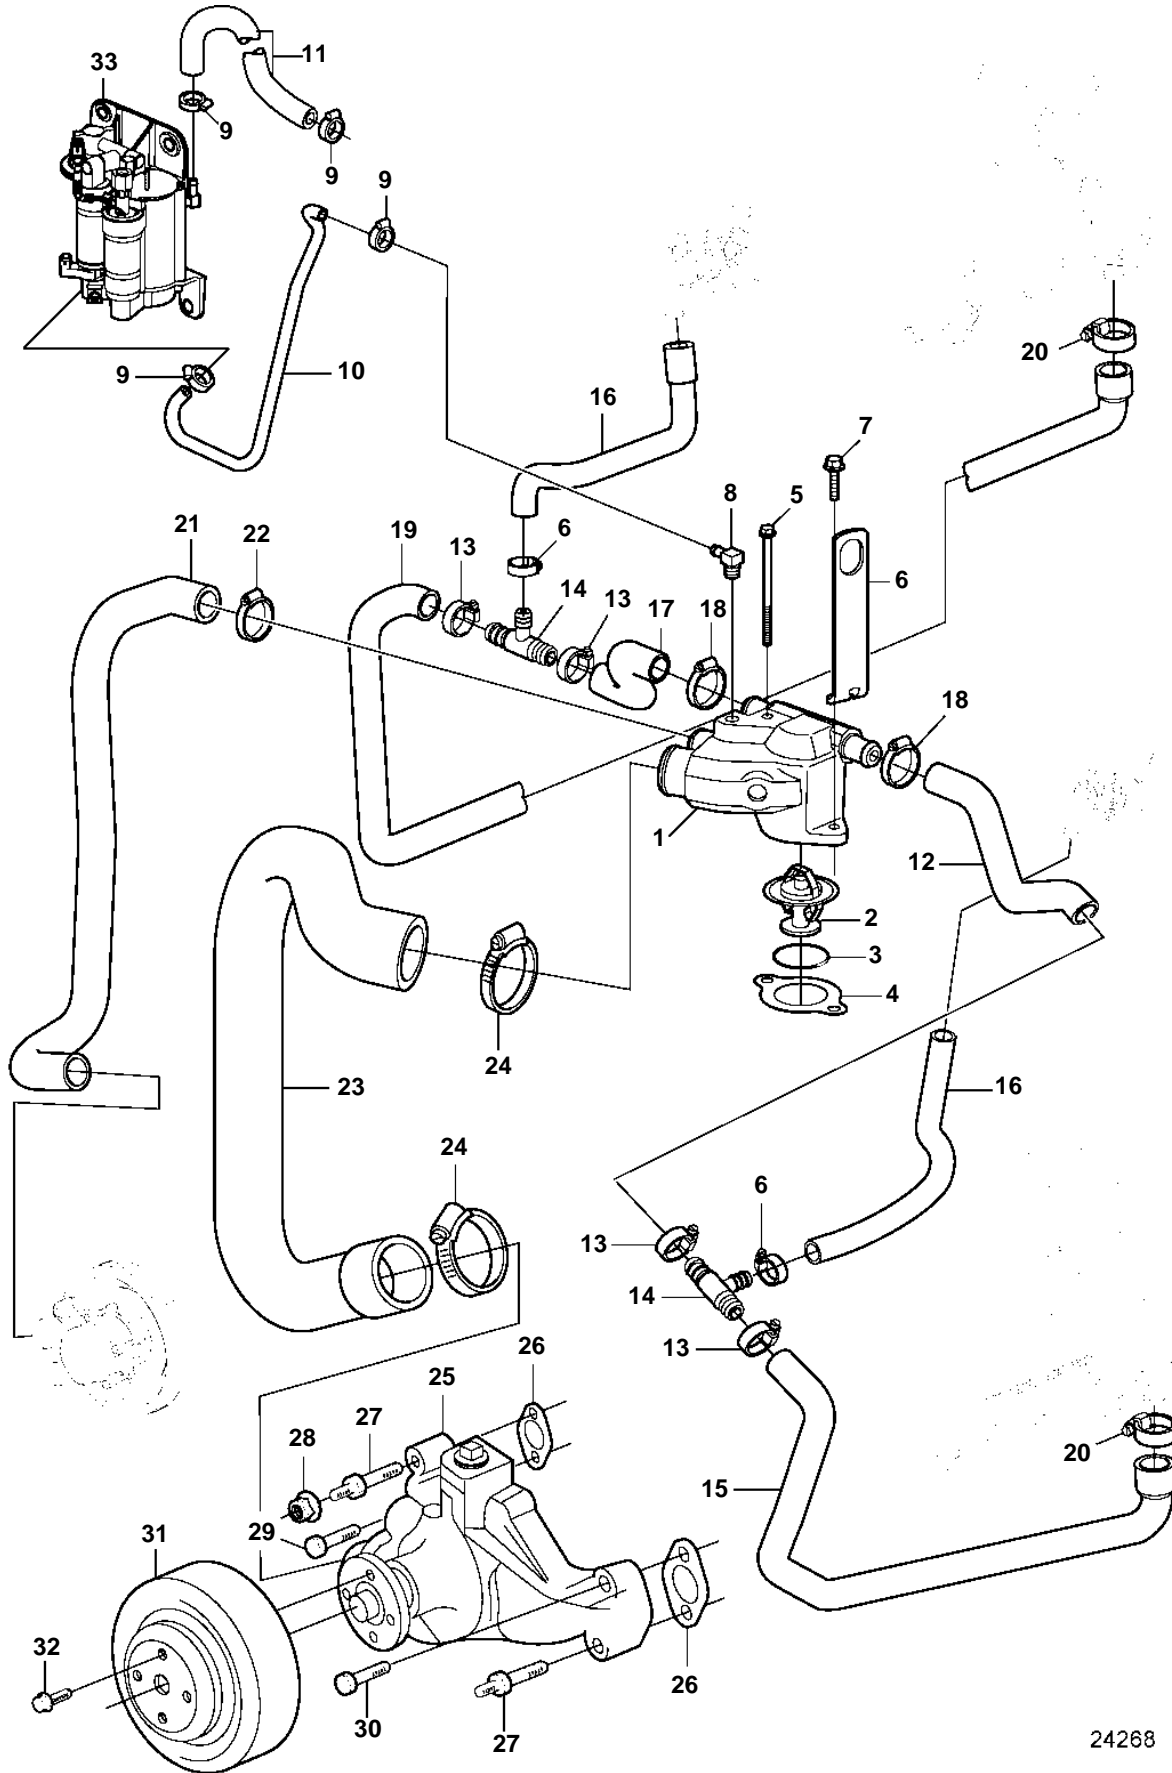

5.7GiCE-300-J, 5.7GXiCE-J, 5.7GiCE-300-M, 5.7GXiCE-M

24268

## 5.7GiCE-300-J, 5.7GXICE-J, 5.7GiCE-300-M, 5.7GXICE-M

REF	PART NO.	QTY	DESCRIPTION	SEE SEC.	NOTES
1	3589553	1	Thermostat housing		
2	3587597	1	Thermostat		
3	983944	1	O-ring		
4	3852111	1	Gasket		
5	968842	1	Flange screw		
6	3593503	1	Bracket		
7	946671	1	Flange screw		
8	3853597	1	Elbow		
9	3860413	4	Hose clamp		
10	3862550	1	Hose		
11	21114718	1	Hose		
12	21106506	1	Hose		
13	3863439	6	Hose clamp		
14	3595495	1	Adapter		
15	21106508	1	Hose		
16		2	Hose	22414	
17	21106502	1	Hose		
18	3863439	2	Hose clamp		
19	21106504	1	Hose		
20	3863444	1	Hose clamp		
21	3817817	1	Hose		
22	3863441	1	Hose clamp		
23	3862523	1	Hose		
24	3863438	2	Hose clamp		
25	3853850	1	Circulation pump		
26	3852477	2	Gasket		
27	3856147	2	Stud		
28	3853403	1	Nut		
29	3856137	1	Bolt		
30	3856136	1	Bolt		
31	3860083	1	Pulley		
32	3863054	4	Screw		
33		1	Fuel pump		See "Fuel System" section