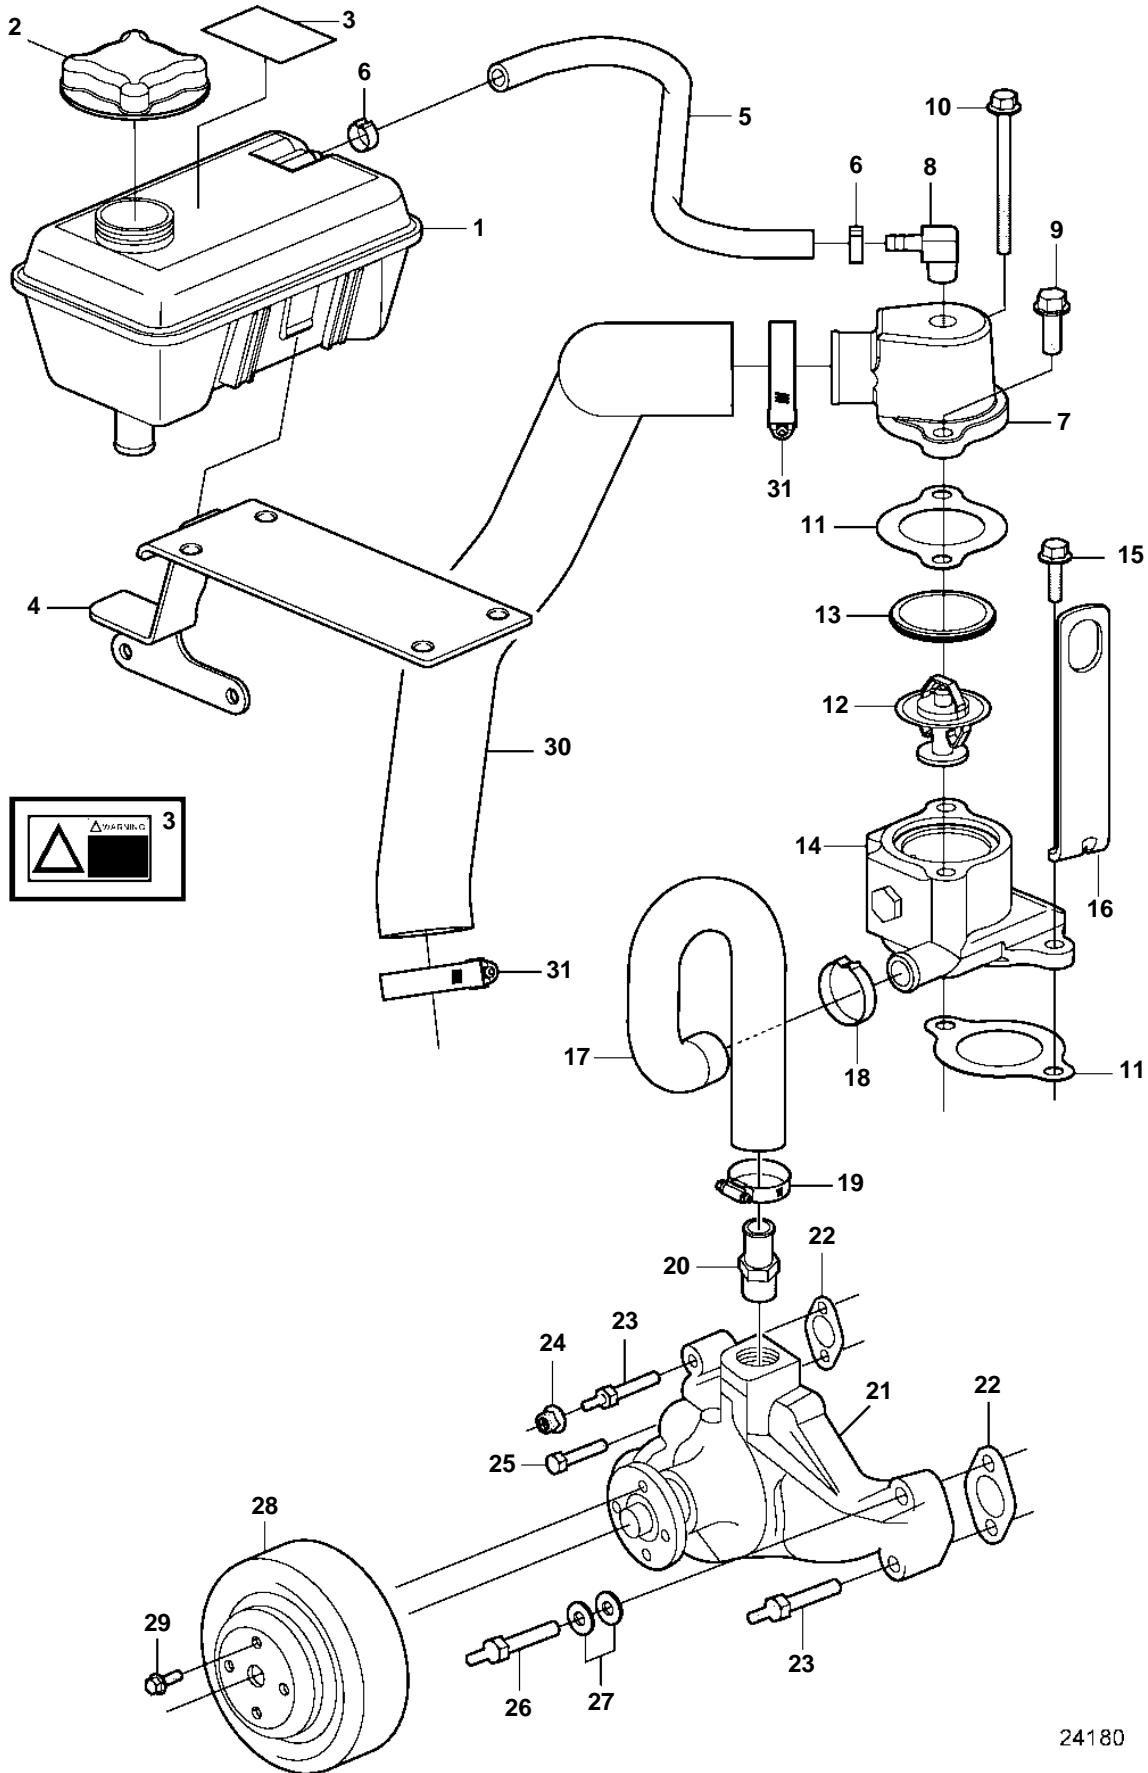

5.7GiCE-300-JF, 5.7GXiCE-JF, 5.7GiCE-300-MF, 5.7GXiCE-MF

24180

5.7GiCE-300-JF, 5.7GXICE-JF, 5.7GiCE-300-MF, 5.7GXICE-MF

REF	PART NO.	QTY	DESCRIPTION	NOTES
1	861105	1	Expansion tank	
2	1674083	1	Pressure cap	
3	3858552	1	Decal	WARNING!
4	40005868	1	Bracket	
5	3594149	1	Hose	
6	982643	1	Clamp	Oetiker
	3860413	1	Hose clamp	
7	3860555	1	Thermostat housing	
8	3860585	1	Elbow nipple	
9	3860163	1	Screw	
10	969189	1	Flange screw	
11	3852111	2	Gasket	
12	3831426	1	Thermostat kit	
13	416033	1	· Sealing ring	
14	3851384	1	Thermostat housing	
15	946671	1	Flange screw	
16	3593503	1	Bracket	
17	3862852	1	Hose	
18	982716	1	Clamp	
19	3863439	1	Hose clamp	
20	983744	1	Hose nipple	
21	3853850	1	Circulation pump	
22	3852477	2	Gasket	
23	3856147	2	Stud	
24	3853403	1	Nut	
25	3853403	1	Nut	
26	3856137	1	Bolt	
27	3856136	1	Bolt	
28	3860083	1	Pulley	
29	3863054	4	Screw	
30	3861741	1	Hose	
31	3812304	2	Hose clamp	