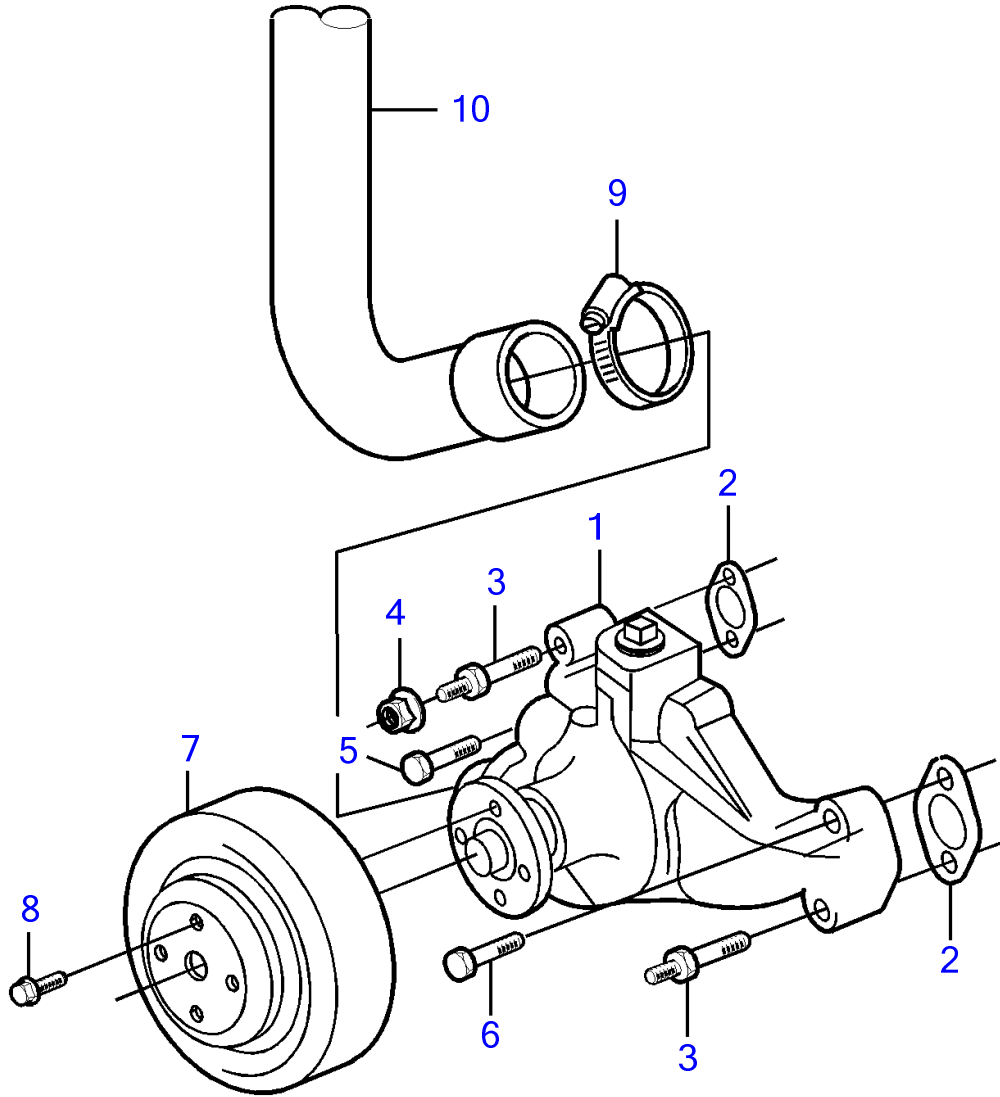

5.7GiC-300-P, 5.7GXIC-P

5.7GiC-300-P, 5.7GXIC-P

REF	PART NO.	QTY	DESCRIPTION	NOTES
1	3853850	1	Circulation pump	
2	3852477	2	Gasket	
3	3856147	2	Stud	
4	3853403	1	Nut retainer	
5	(3856137)	1	Bolt	Obsolete part
6	3856136	1	Bolt	
7	3860083	1	Pulley	
8	3863054	4	Flange screw	
9	3863438	1	Hose clamp	
10		1	Hose	Thermostat housing or heat exchanger