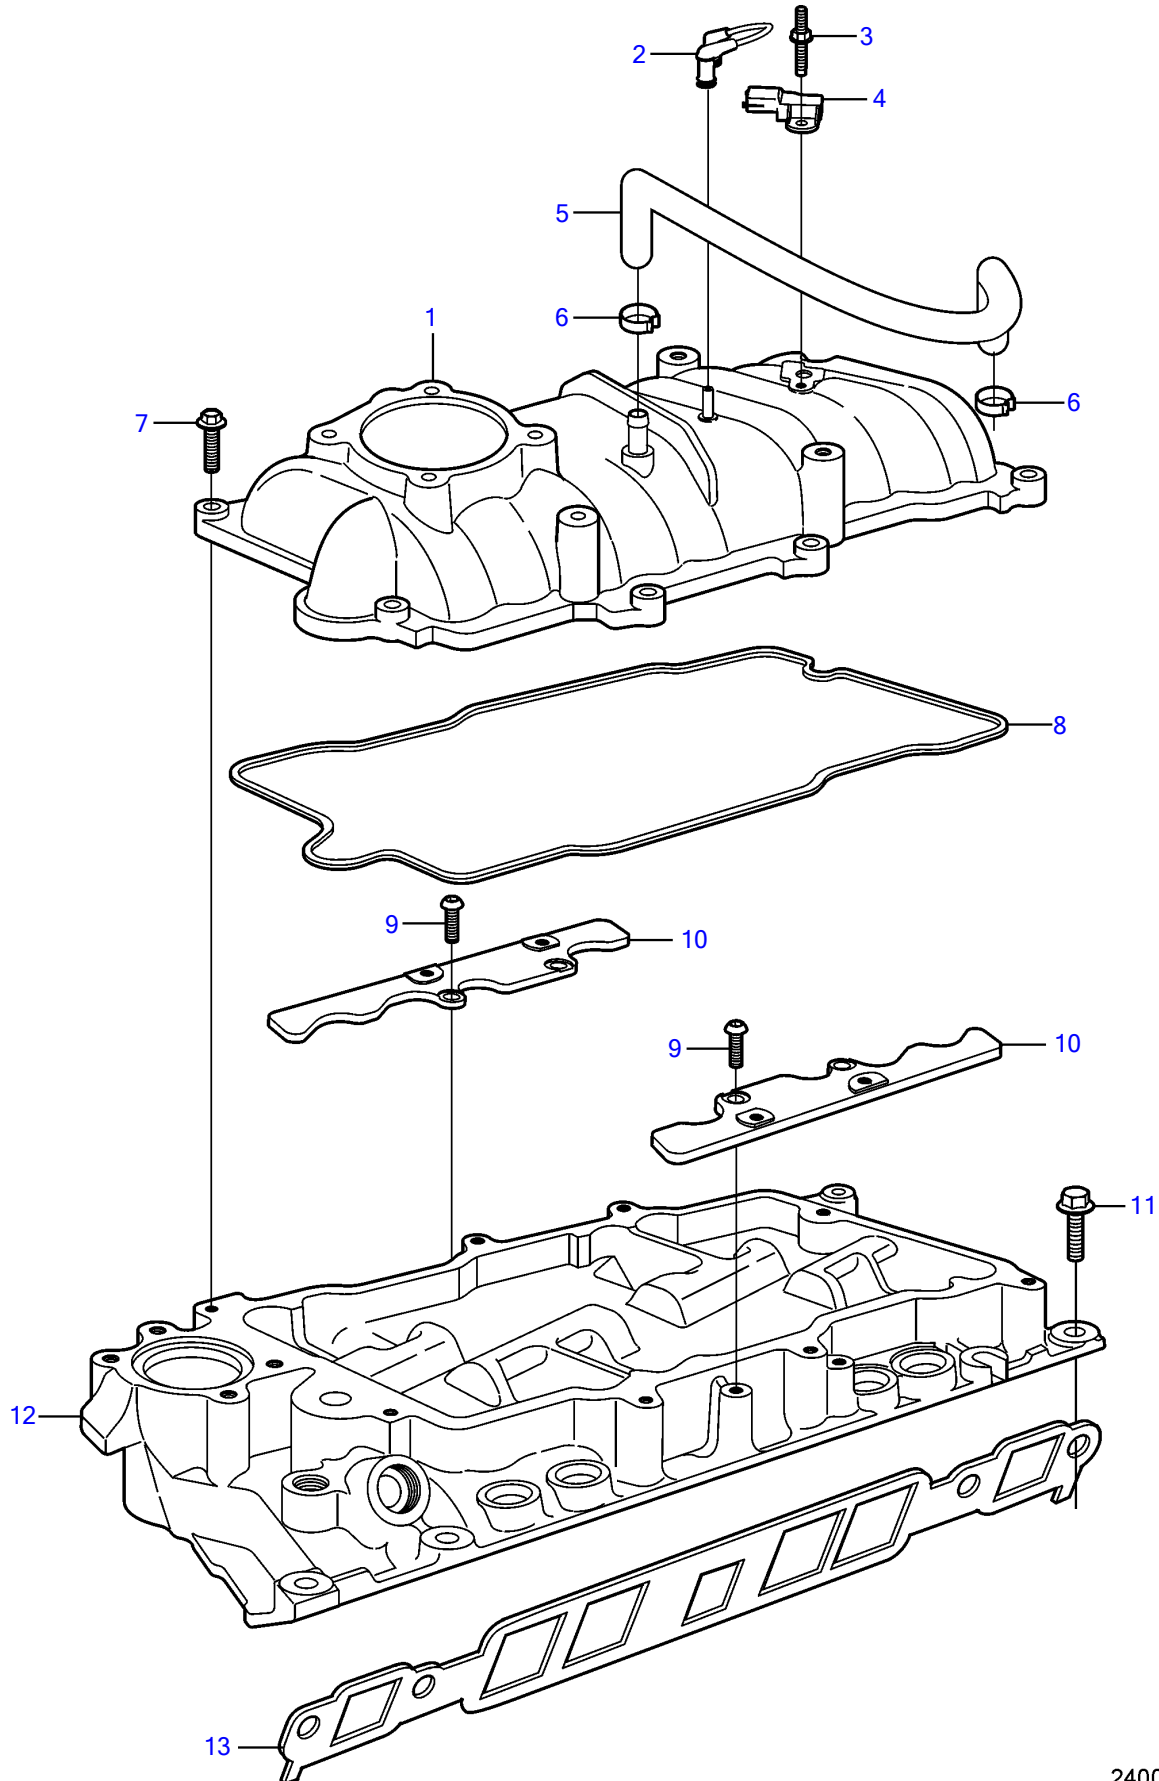

5.7GiC-300-J, 5.7GiC-300-JF, 5.7GXiC-J, 5.7GXiC-JF

5.7GiC-300-J, 5.7GiC-300-JF, 5.7GXiC-J, 5.7GXiC-JF

REF	PART NO.	QTY	DESCRIPTION	NOTES
1	21141686	1	Manifold	
2	3858974	1	Hose	
3	3858973	1	Bolt	
4	3859020	1	Sensor	MAT/MAP
5	3595357	1	Hose	
6	982663	2	Hose clamp	
7	3858961	10	Bolt	
8	3858960	1	Intake gasket	
9	3858982	4	Bolt	
10		2	Bracket	part not sold
11	3861980	8	Screw	
12	21141685	1	Manifold	
13	3857662	1	Intake gasket kit	