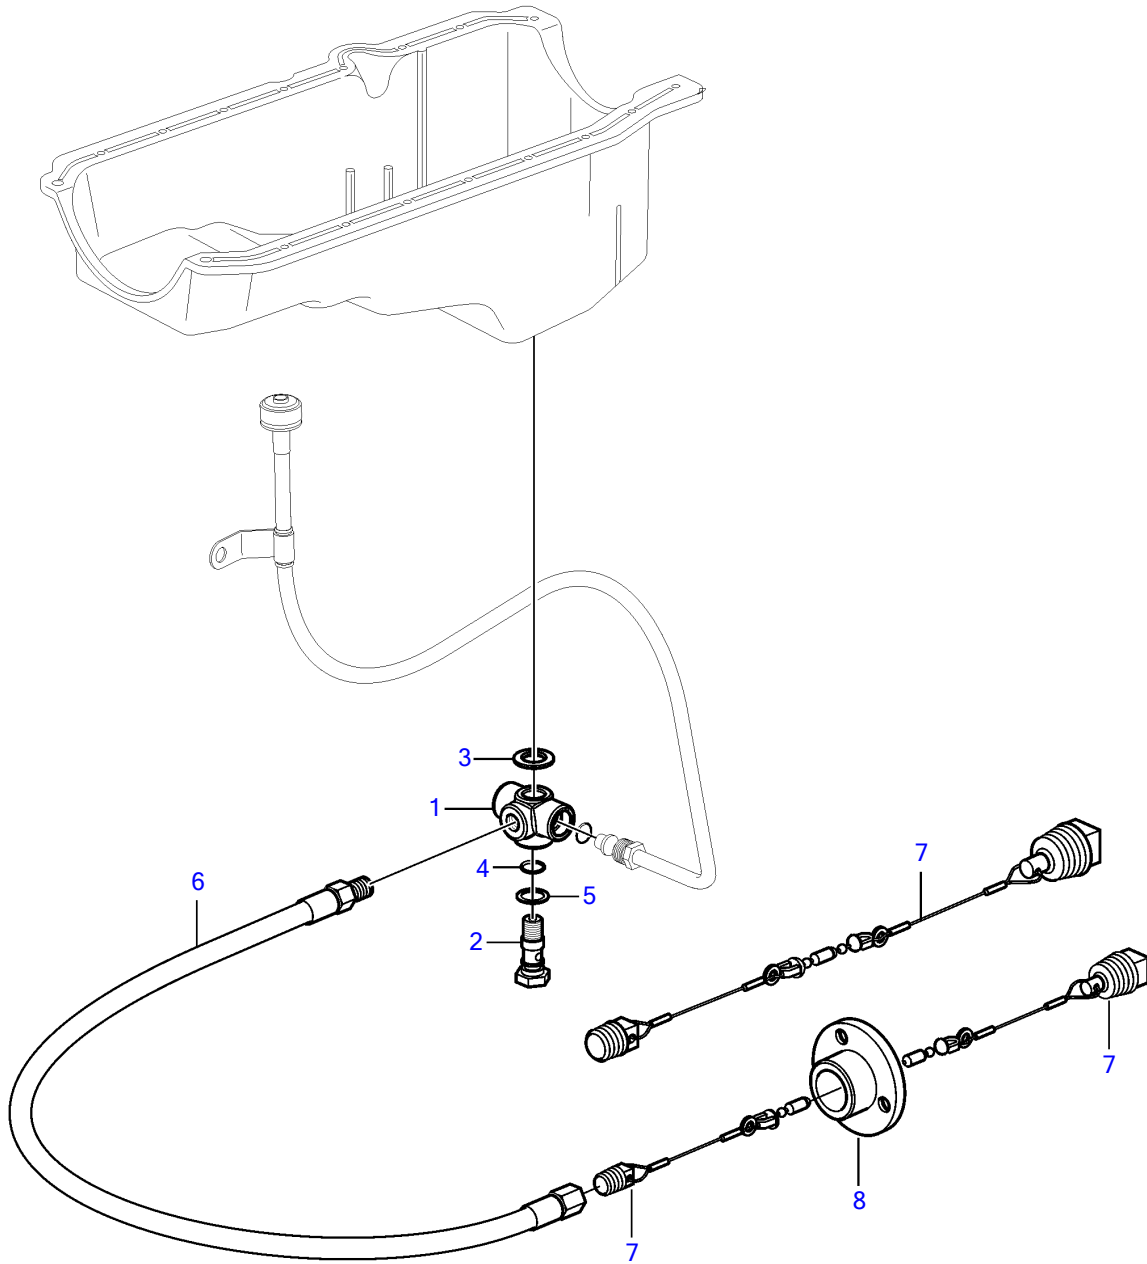

5.7GiC-300-J, 5.7GiC-300-JF, 5.7GXiC-J, 5.7GXiC-JF

23327

5.7GiC-300-J, 5.7GiC-300-JF, 5.7GXiC-J, 5.7GXiC-JF

REF	PART NO.	QTY	DESCRIPTION	NOTES
1	3587787	1	Fitting	
2	888958	1	Retainer	
3	3851981	1	Washer	
4	3853674	1	O-ring	
5	3852007	1	Washer	
6	888964	1	Hose assembly	
7	888972	1	Lock spring	
8	(888970)	1	Fitting	Obsolete part