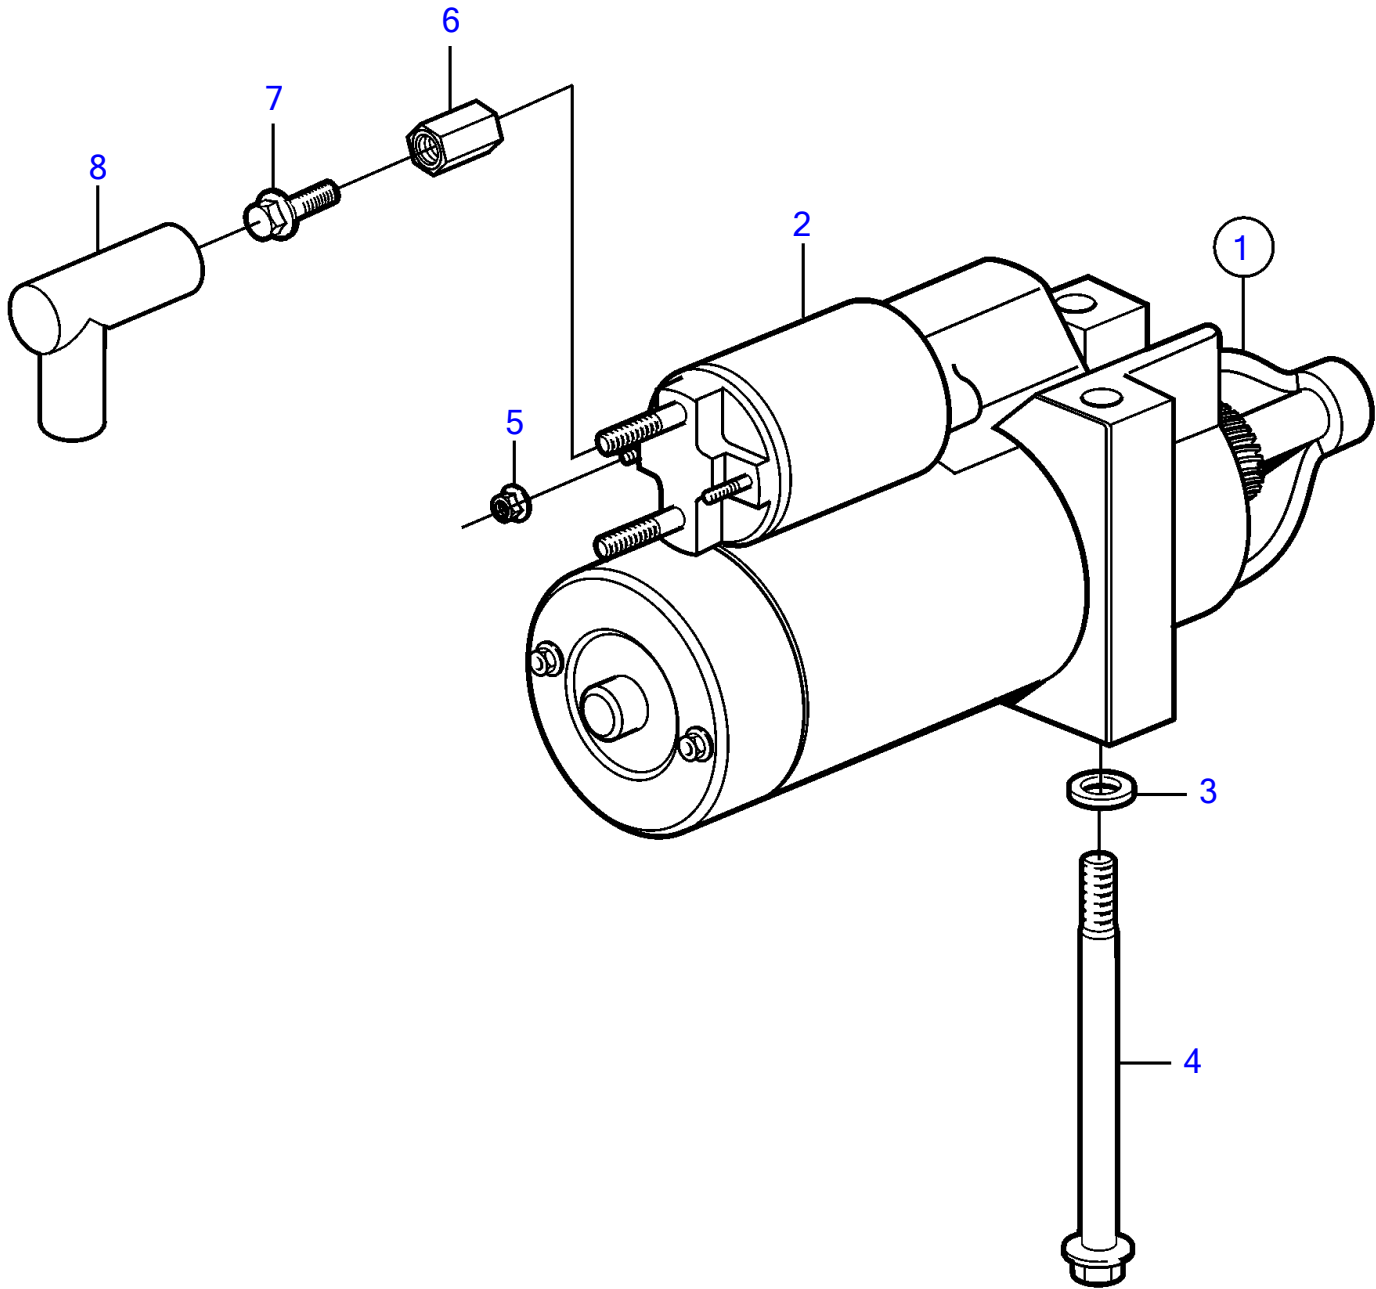

5.7GiC-300-J, 5.7GiC-300-JF, 5.7GXiC-J, 5.7GXiC-JF

5.7GiC-300-J, 5.7GiC-300-JF, 5.7GXIC-J, 5.7GXIC-JF

REF	PART NO.	QTY	DESCRIPTION
1	3885317	1	Starter motor
2	3810300	1	• Solenoid kit
3	3854496	2	Washer
4	3854752	2	Screw
5	949874	2	Flange lock nut
6	855314	1	Spacer nut
7	947107	1	Flange screw
		1	Flange screw
8	855798	1	Protecting sleeve