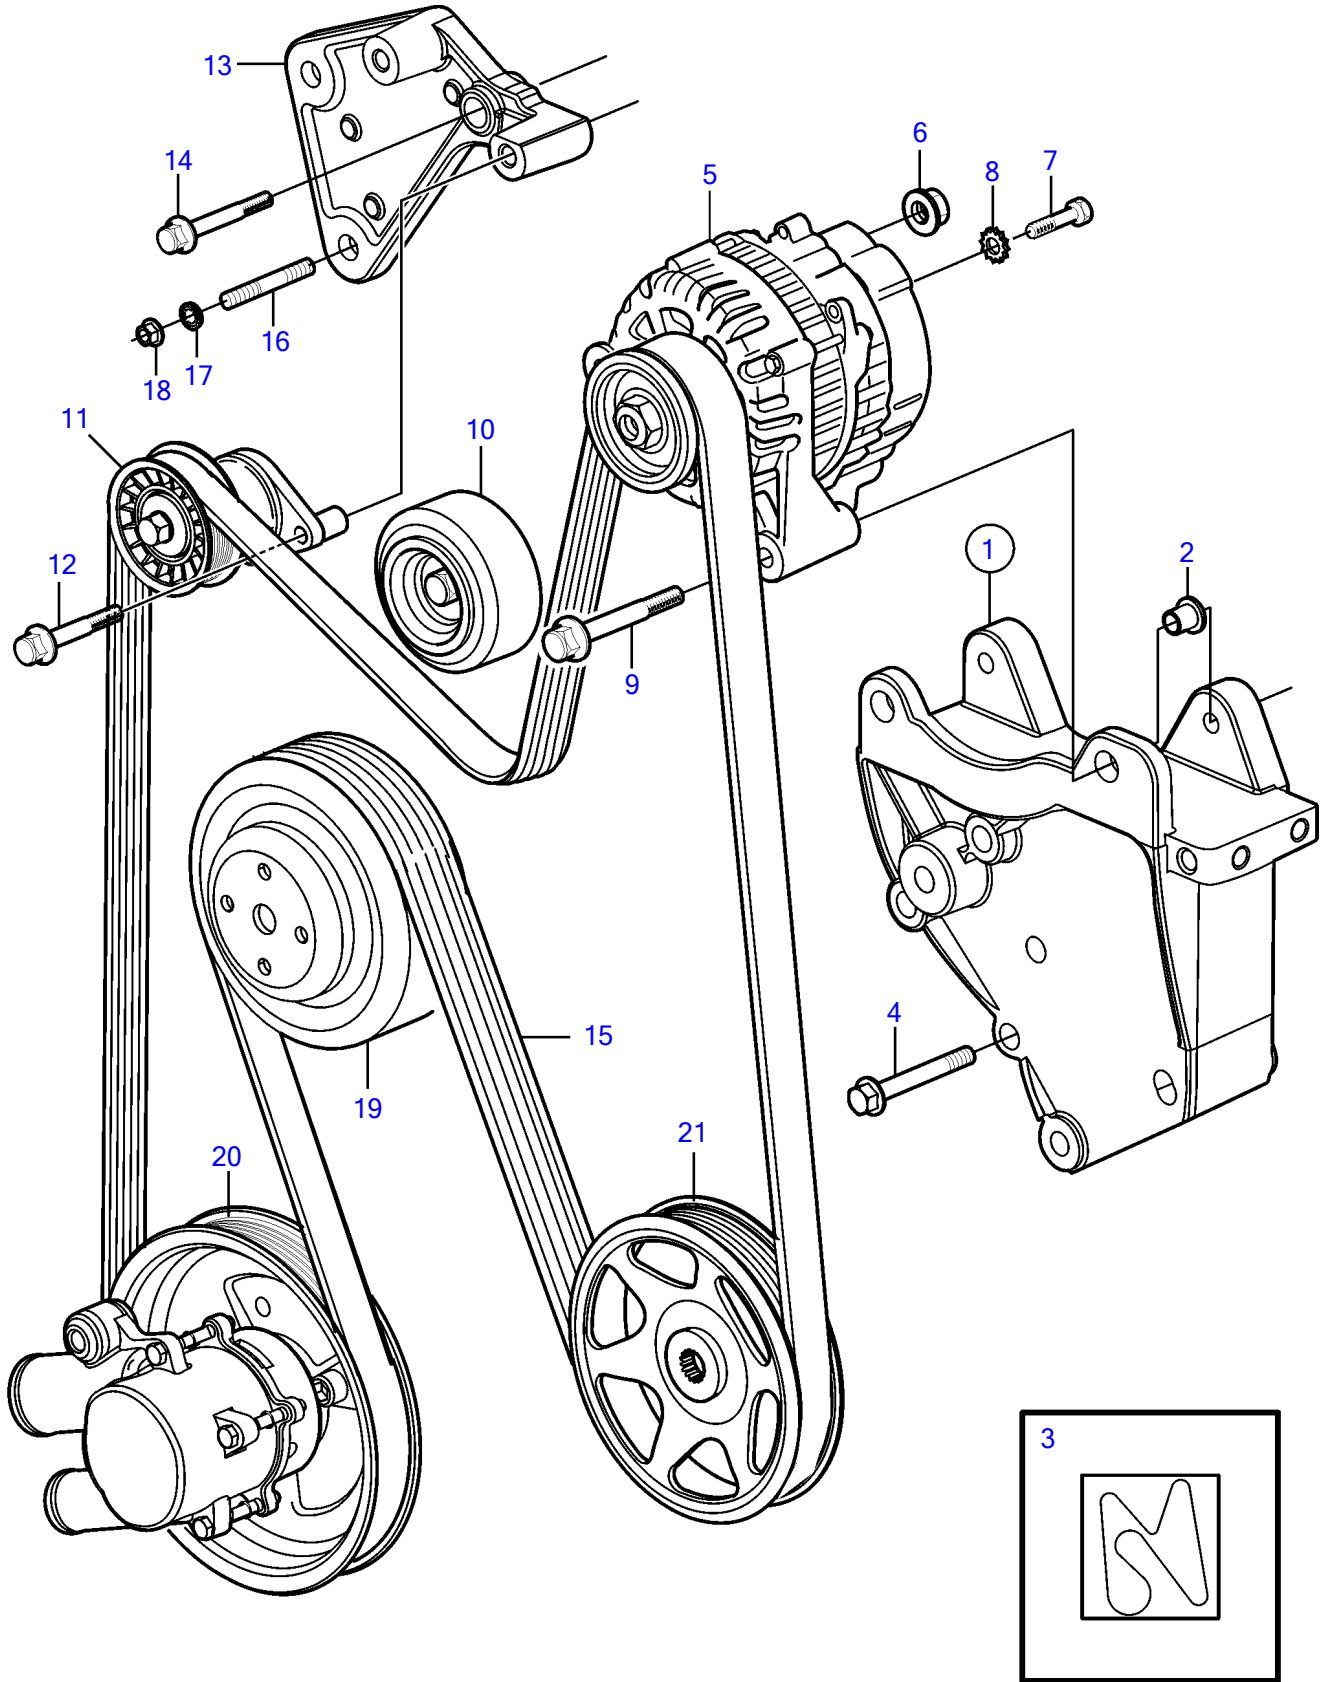

5.7GiC-300-J, 5.7GiC-300-JF, 5.7GXiC-J, 5.7GXiC-JF

5.7GiC-300-J, 5.7GiC-300-JF, 5.7GXiC-J, 5.7GXiC-JF

REF	PART NO.	QTY	DESCRIPTION
1	3847534	1	Bracket
2	3863175	2	• Bushing
3	3863274	1	Decal
4	3860281	3	Flange screw
5	3884950	1	Alternator
6	945408	1	Flange nut
7	3852208	1	Screw
8	3852520	1	Washer
9	947790	2	Flange screw
10	3861009	1	Pulley
11	3885250	1	Belt tensioner
12	3841928	2	Flange screw
13	3886598	1	Bracket
14	3841928	1	Flange screw
15	21132390	1	Belt
16	3860928	2	Stud
17	3860538	2	Spring clip, speed
18	3853404	2	Nut
19		1	Pulley, circulation pump
20		1	Sea water pump
21		1	Pulley, power steering pump