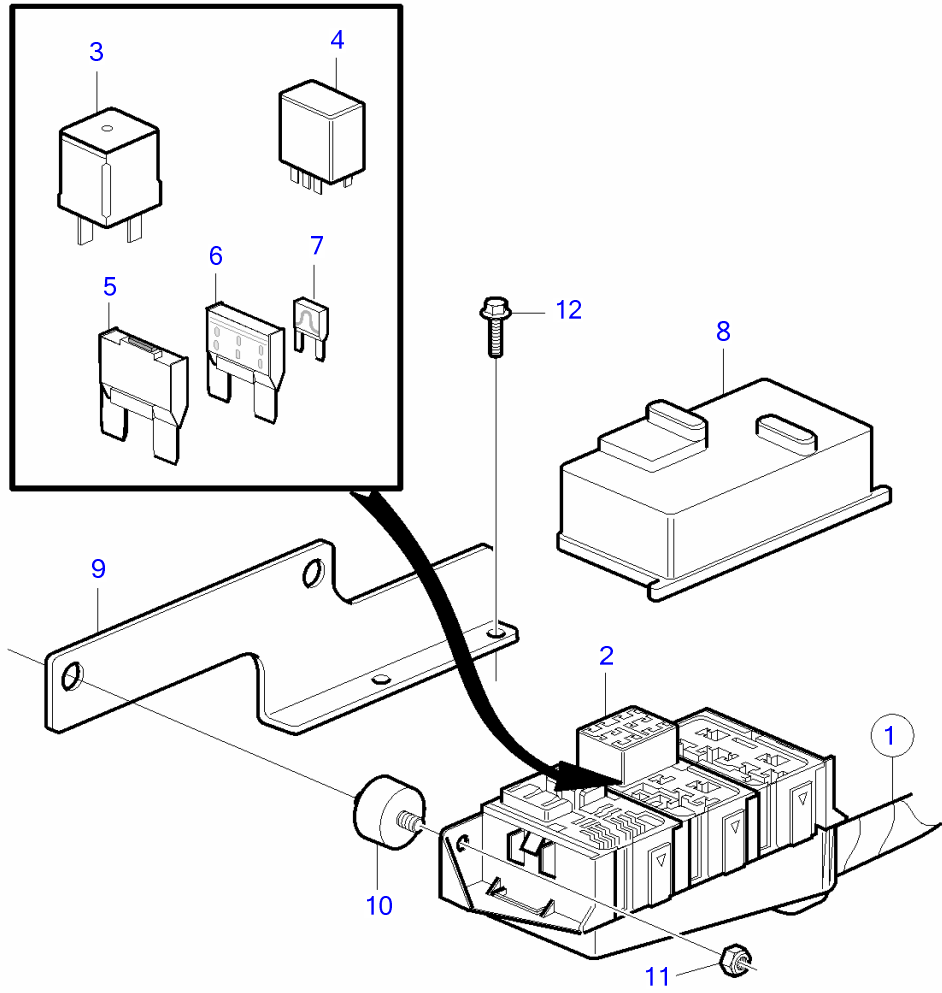

5.7GXIC-J, 5.7GXIC-JF

25733

5.7GXIC-J, 5.7GXIC-JF

REF	PART NO.	QTY	DESCRIPTION	NOTES
1		1	Wiring harness	
2		1	• Fuse box	Not sold separately
3	3858809	3	• Relay	
4	3841366	2	• Relay	
5	3884849	1	• Fuse	40A
6	3841370	1	• Fuse	20A
	3841371	1	• Fuse	40A
7	3841373	1	• Fuse	5A
	3863403	1	• Fuse	7.5A
	3841372	1	• Fuse	10A
	3861373	1	• Fuse	15A
	3861374	1	• Fuse	20A
8		1	• Cover plate	Not sold separately
9		1	Bracket	
10	3840402	2	Mounting base	
11	3852118	2	Nut	
12	946544	2	Flange screw	