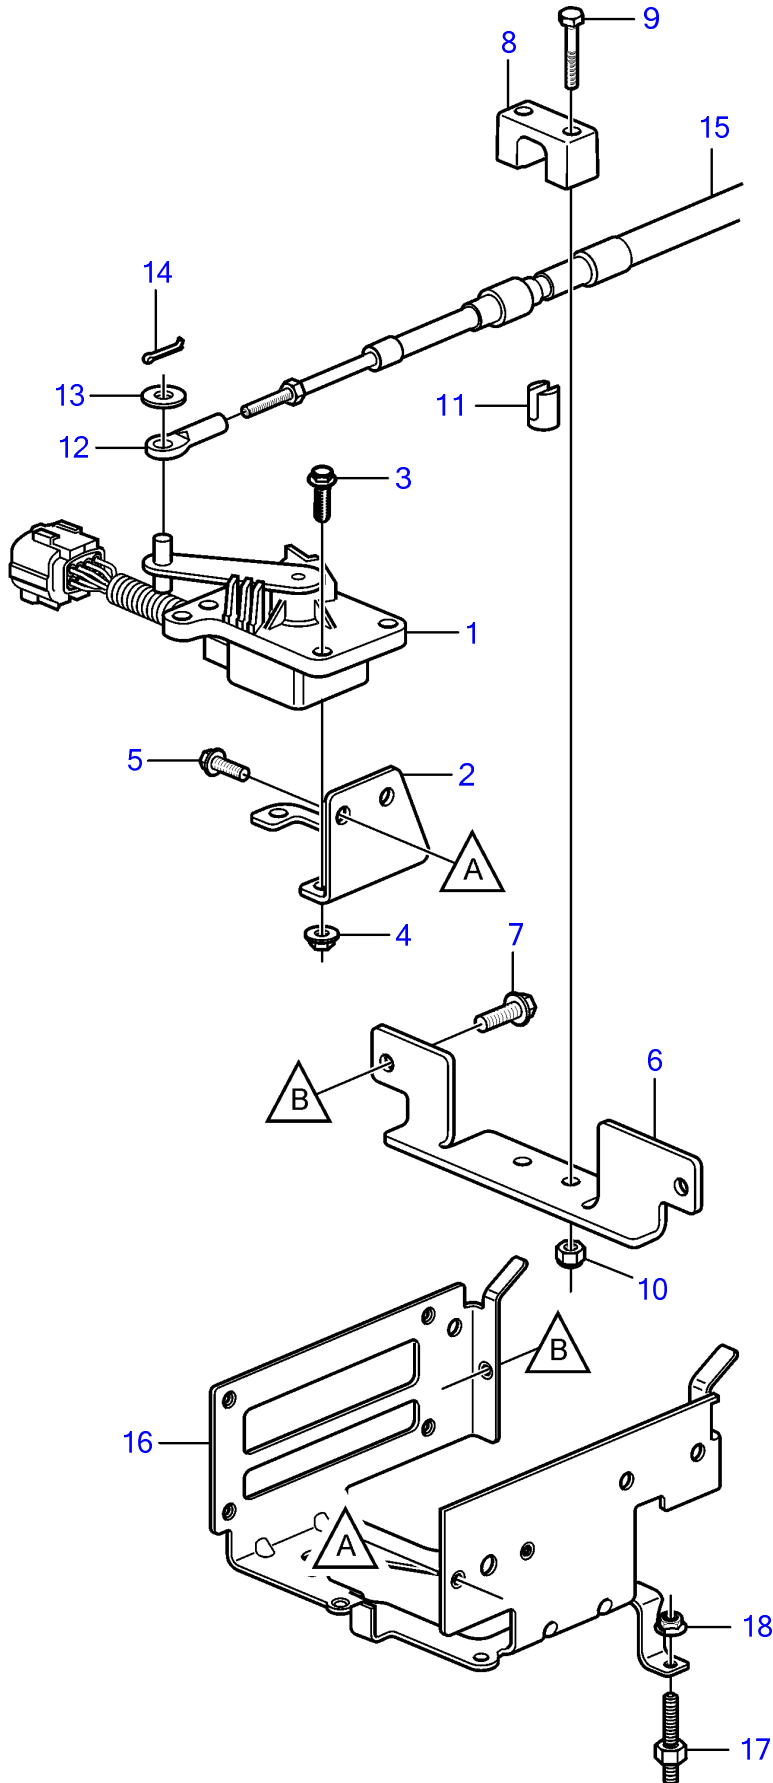

5.7GiC-300-J, 5.7GiC-300-JF, 5.7GXiC-J, 5.7GXiC-JF

5.7GiC-300-J, 5.7GiC-300-JF, 5.7GXIC-J, 5.7GXIC-JF

REF	PART NO.	QTY	DESCRIPTION	NOTES
1	3887199	1	Housing	
2	3849435	1	Bracket	
3	946934	3	Flange screw	
4	981124	3	Flange nut	
5	3852006	2	Screw	
6	40005453	1	Bracket	
7	3852006	2	Screw	
8	3850266	1	Anchor	
9	(3852048)	1	Screw	Obsolete part
10	3852118	1	Nut	
11	3852019	1	Retainer	
12	3850941	1	Adapter	
13	3852193	1	Washer	
14	3852052	1	Split pin	
15		1	Cable	
16	3595367	1	Bracket	
17	3594748	1	Spacer screw	L=45mm
	3594749	2	Spacer screw	L=40mm
18	981124	2	Flange nut	