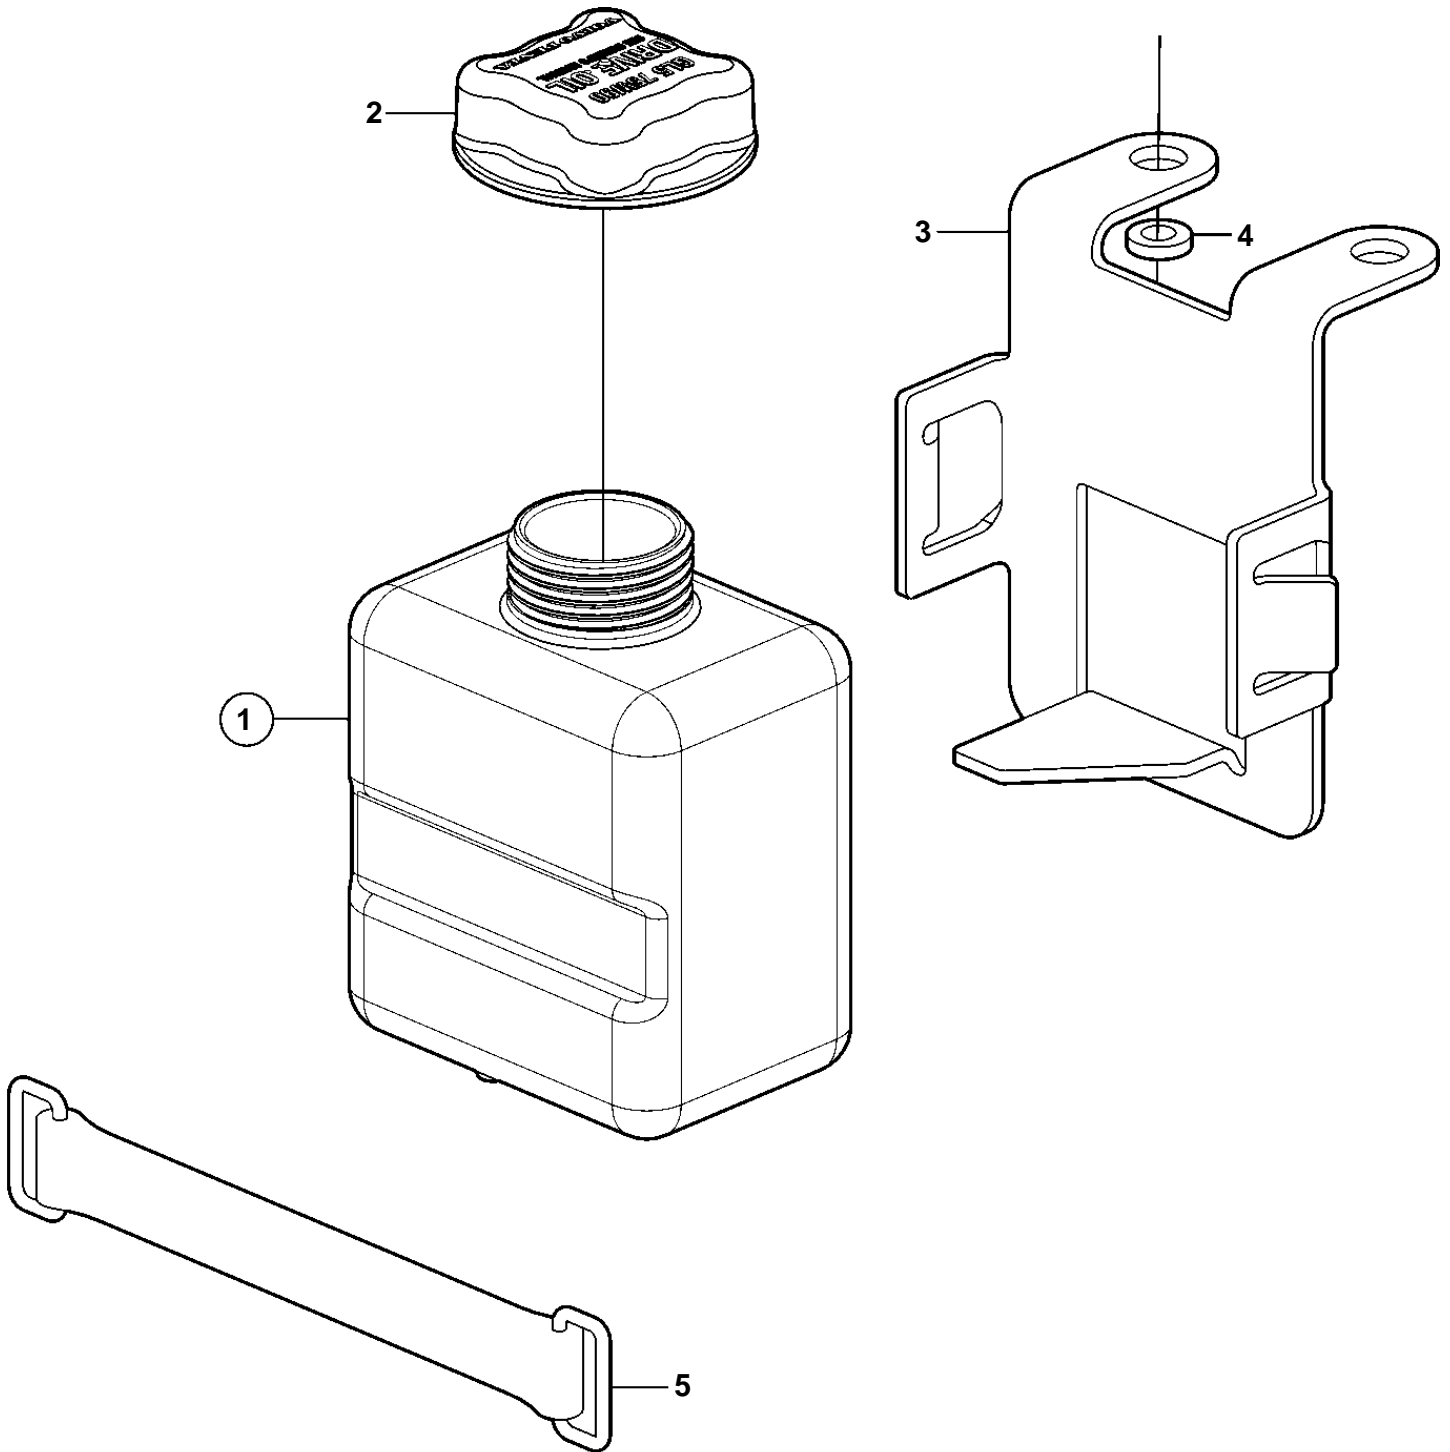

5.7OSi-G, 5.7OSi-GF, 5.7OSXi-G, 5.7OSXi-GF

18772

5.7OSi-G, 5.7OSi-GF, 5.7OSXi-G, 5.7OSXi-GF

| REF | PART NO. | QTY | DESCRIPTION |
|-----|----------|-----|------------------|
| 1 | 3862175 | 1 | Reservoir |
| 2 | 3862109 | 1 | · Cardboard tube |
| 3 | 3861764 | 1 | Bracket |
| 4 | 930842 | 1 | Washer |
| 5 | 3862111 | 1 | Strap |