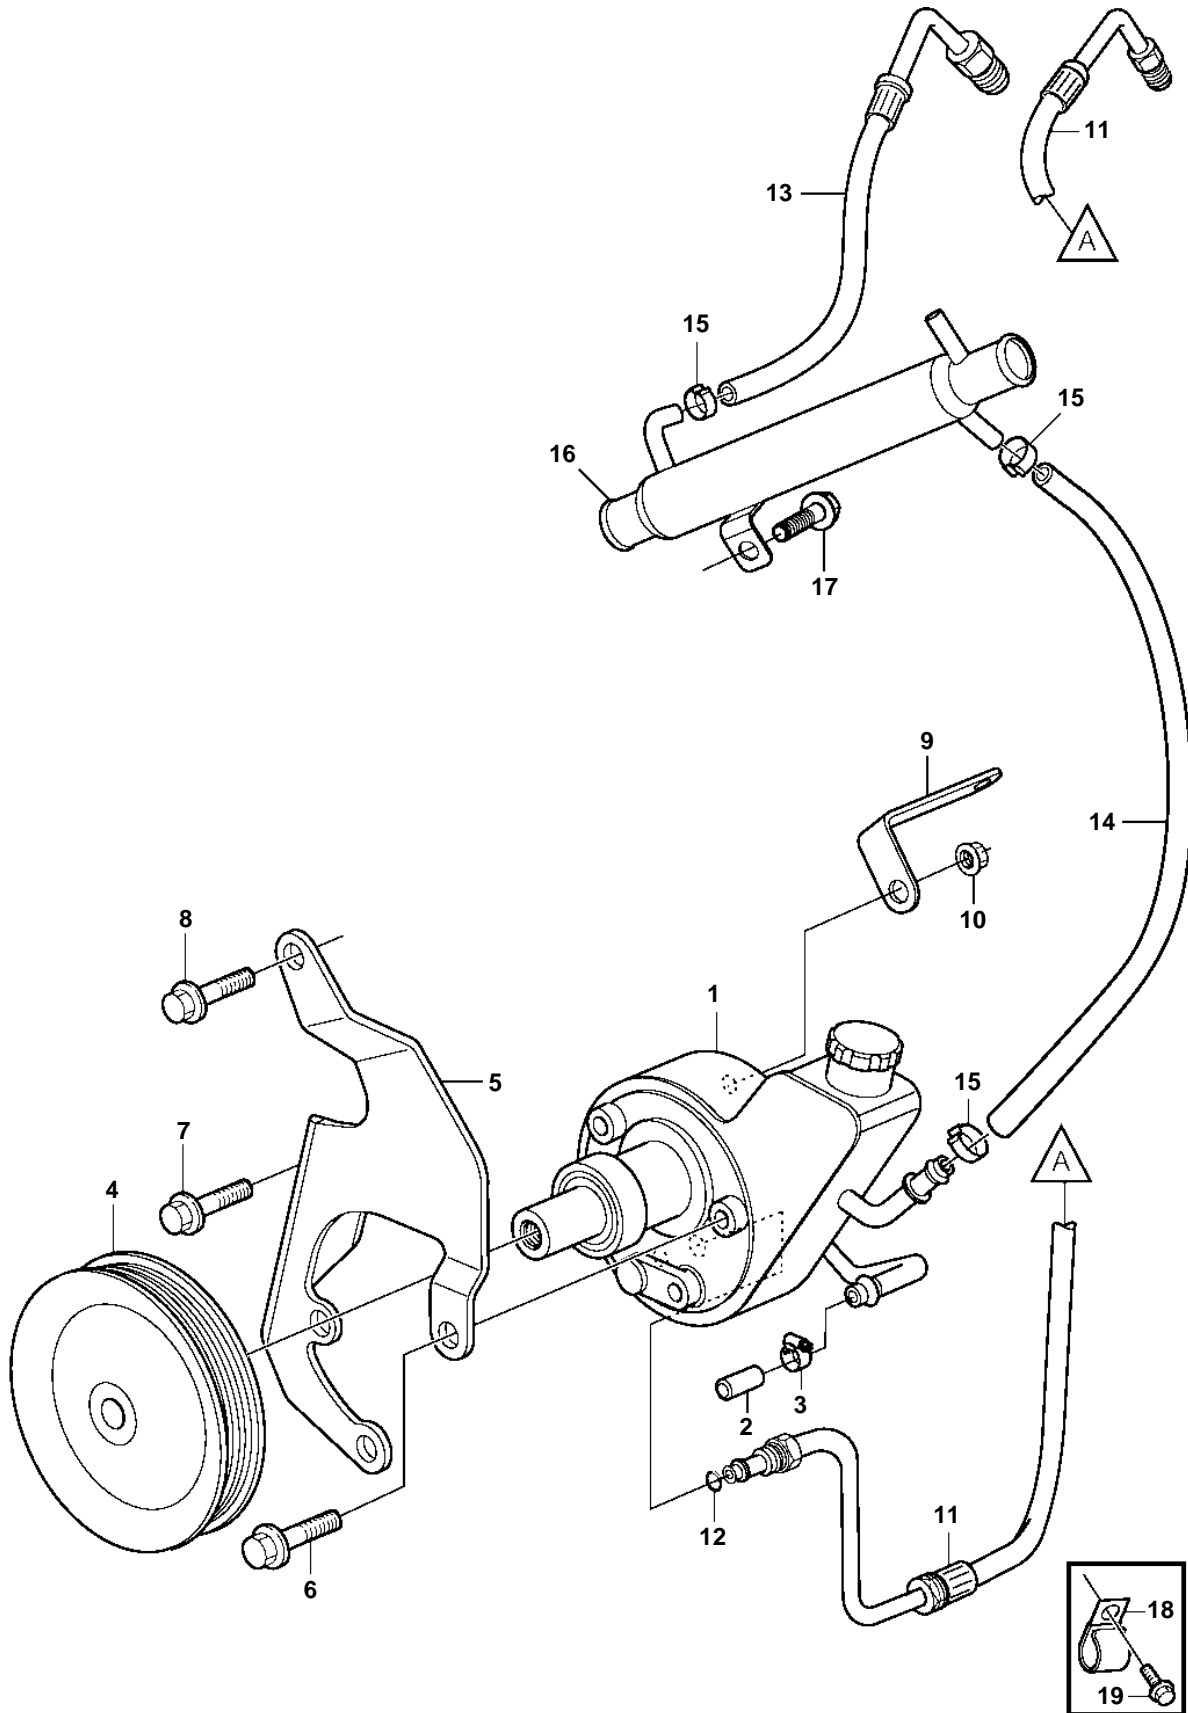

5.7Gi-G, 5.7Gi-GF, 5.7GXi-H, 5.7GXi-HF, 5.7OSi-G, 5.7OSi-GF, 5.7OSXi-G, 5.7OSXi-GF

5.7Gi-G, 5.7Gi-GF, 5.7GXi-H, 5.7GXi-HF, 5.7OSi-G, 5.7OSi-GF, 5.7OSXi-G, 5.7OSXi-GF

REF	PART NO.	QTY	DESCRIPTION
1	3860871	1	Pump
2	3856766	2	Cardboard tube
3	3860413	2	Hose clamp
4	3888078	1	Pulley
5	3817841	1	Bracket
6	3853405	3	Screw
7	3853557	1	Screw
8	3853405	1	Screw
9	3843928	1	Bracket
10	971098	1	Flange lock nut
11	3863145	1	Hose
12	3852497	1	O-ring
13	3863148	1	Hose
14	3863008	1	Hose
15	982663	3	Hose clamp
16	3862629	1	Oil cooler
17	3860582	1	Screw
18		1	Clamp
19	3853392	1	Screw