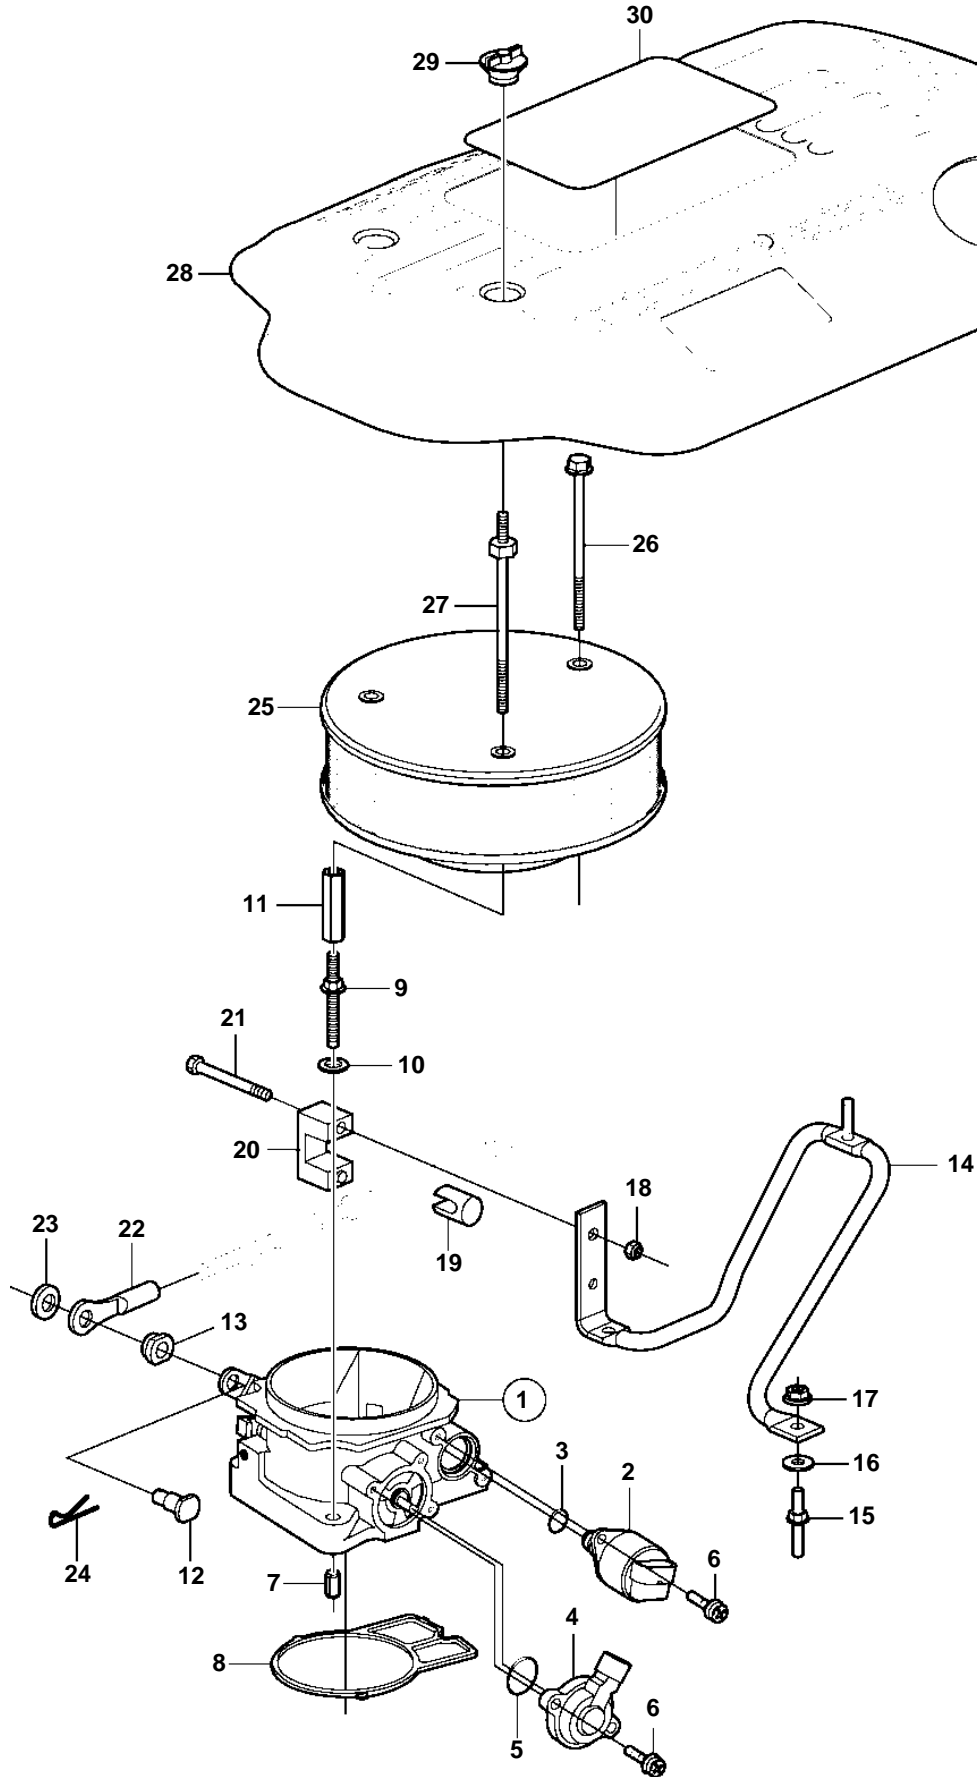

5.7OSXi-G, 5.7OSXi-GF

22206

**5.7OSXi-G, 5.7OSXi-GF**

REF	PART NO.	QTY	DESCRIPTION	NOTES
1	3858963	1	Body	
2	3843751	1	· Sensor	
3	3858054	1	· · O-ring	
4	3857487	1	· Sensor	
5		1	· O-ring	not sold separately
6	3857693	1	· Screw	
7		2	Spacer	Part not sold
8	3858965	1	Gasket	
9	3858964	3	Stud	
10		3	· Washer	not sold separately
11	3862463	3	Nut	
12	3854743	1	Pin	
13	3852004	1	Nut	
14	3819218	1	Bracket	
15	3858973	2	Bolt	
16	3852193	2	Washer	
17	981124	2	Flange nut	
18	3852118	1	Nut	
19	3852019	1	Retainer	
20	3850266	1	Anchor	
21	3852048	1	Screw	
22	3850941	1	Adapter	
23	3852193	1	Washer	
24	3852052	1	Split pin	
25	3861759	1	Flame shield	
26	983643	1	Flange screw	
27	3817816	2	Stud	
28	3818429	1	Cover	
29	3841608	3	Nut	
30	3862096	1	Decal	5.7OSXi