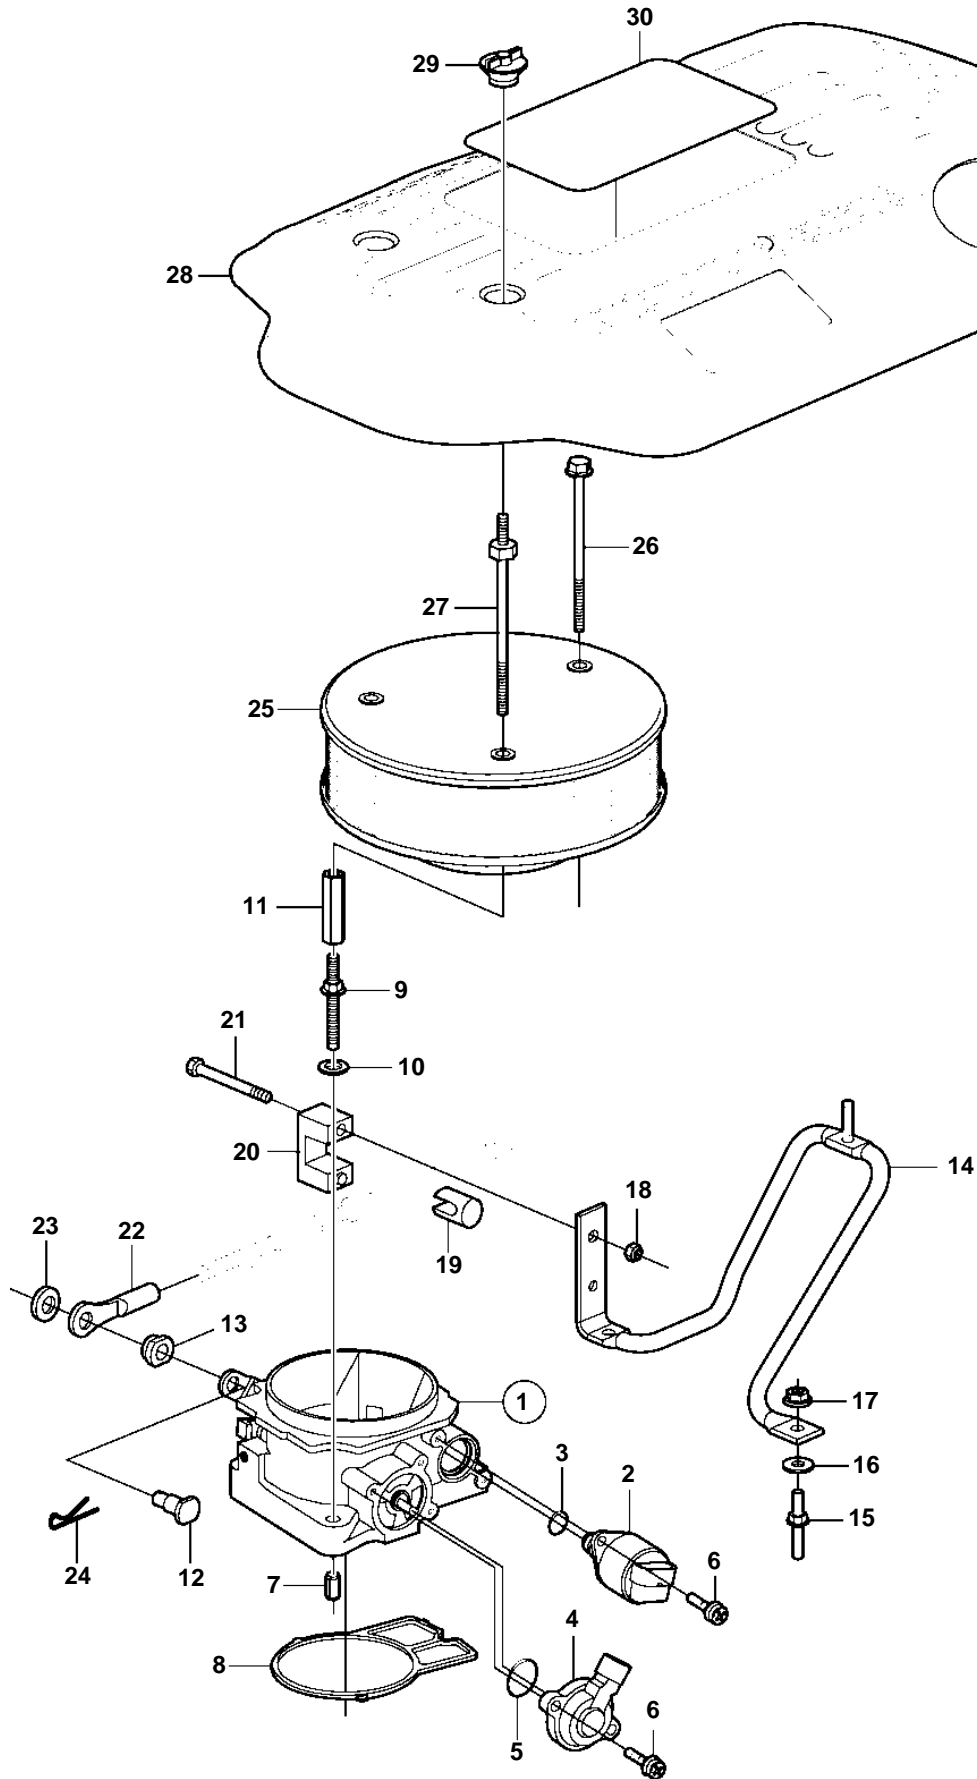

5.7GXi-H, 5.7GXi-HF

22206

**5.7GXi-H, 5.7GXi-HF**

REF	PART NO.	QTY	DESCRIPTION	NOTES
1	3858963	1	Body	
2	3843751	1	· Sensor	
3	3858054	1	· · O-ring	
4	3857487	1	· Sensor	
5		1	· O-ring	not sold separately
6	3857693	1	· Screw	
7		2	Spacer	Part not sold
8	3858965	1	Gasket	
9	3858964	3	Stud	
10		3	· Washer	not sold separately
11	3862463	3	Nut	
12	3854743	1	Pin	
13	3852004	1	Nut	
14	3819218	1	Bracket	
15	3858973	2	Bolt	
16	3852193	2	Washer	
17	981124	2	Flange nut	
18	3852118	1	Nut	
19	3852019	1	Retainer	
20	3850266	1	Anchor	
21	3852048	1	Screw	
22	3850941	1	Adapter	
23	3852193	1	Washer	
24	3852052	1	Split pin	
25	3861759	1	Flame shield	
26	983643	1	Flange screw	
27	3817816	2	Stud	
28	3818429	1	Cover	
29	3841608	3	Nut	
30	3861894	1	Decal	5.7GXi